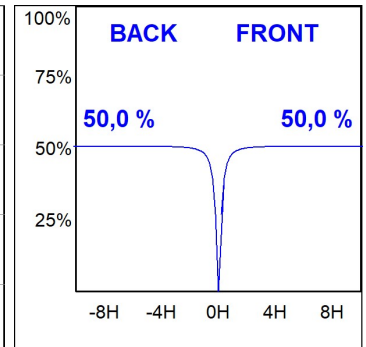

Acabado: Gris texturizado

Peso: 12.204 g

Superficie máx.expuesta al viento: 0 M2

Instalación: Superficie

CARACTERÍSTICAS TÉCNICAS:

Flujo de salida:	5.703 lm	K:	3000
Plum:	40,7W	IRC:	80
Eficacia:	140,1 lm/w	MacAdam:	3
Fuente de Luz:	MID POWER	Alimentación:	220-240V 50/60Hz
Horas de vida led:	100.000 L90 B10 (Ta=25°C)	Equipo:	Electrónico
Pled:	35W		

Tolerancia del flujo de salida +/- 10%

Opciones Personalizables:

DATOS FOTOMÉTRICOS :

SH33807MF830NG
 $\eta = 100\%$
 $I_{max} = 2650 \text{ cd/klm}$
UTE: 1,00A
CIE: 90 98 100 100 100

ACCESORIOS :

Soporte

Cód. producto:
COARDB120A
COARIN120A