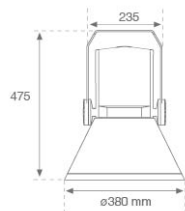

SHOT 380

SH33807MF830NG

SHOT 380 G3 7000 830 MFL GR

Descripción:

Proyector de exterior con lira para adaptar a superficie, báculo o columna, modelo SHOT 380 G3 7000 de la marca LAMP. Cuerpo fabricado en inyección de aluminio lacado, con cristal templado, tornillos de acero inoxidable y junta de silicona. Disipación pasiva para una correcta gestión térmica. Modelo para LED MID-POWER temperatura de color 3000K, CRI80. Óptica Medium Flood. Orientable 270°. Equipo electrónico incorporado ON/OFF. Con un grado de protección IP65, IK08. Clase de aislamiento 1. Horas de vida: 100.000 L90 B10 (Ta=25°C). BUG Rate: B3 U0 G0, ULOR: 0%. Fácil instalación, se suministra con manguera y conector. Acabados disponibles: antracita y gris texturizado.

Acabado: Gris texturizado

Peso: 12.204 g

Superficie máx.expuesta al viento: 0 M2

Instalación: Superficie

CARACTERÍSTICAS TÉCNICAS:

Flujo de salida:	5.703 lm	K:	3000
Plum:	40,7W	IRC:	80
Eficacia:	140,1 lm/w	MacAdam:	3
Fuente de Luz:	MID POWER	Alimentación:	220-240V 50/60Hz
Horas de vida led:	100.000 L90 B10 (Ta=25°C)	Equipo:	Electrónico
Pled:	35W		