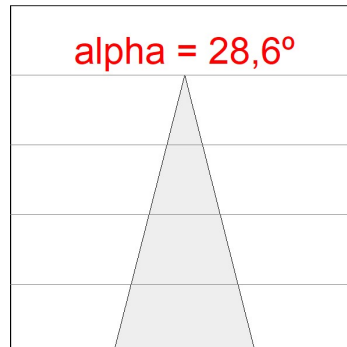

Acabado: Gris texturizado

Peso: 12.204 g

Superficie máx.expuesta al viento: 0 M2

Instalación: Superficie

CARACTERÍSTICAS TÉCNICAS:

Flujo de salida:	5.703 lm	K:	3000
Plum:	40,7W	IRC:	80
Eficacia:	140,1 lm/w	MacAdam:	3
Fuente de Luz:	MID POWER	Alimentación:	220-240V 50/60Hz
Horas de vida led:	100.000 L90 B10 (Ta=25°C)	Equipo:	Electrónico
Pled:	35W		

Tolerancia del flujo de salida +/- 10%

Opciones Personalizables:

DATOS FOTOMÉTRICOS :

SH33807MF830NG
 $\eta = 100\%$
 $I_{max} = 2650 \text{ cd/klm}$
UTE: 1,00A
CIE: 90 98 100 100 100

ACCESORIOS :

Soporte

Cód. producto:
COARDB120A
COARIN120A