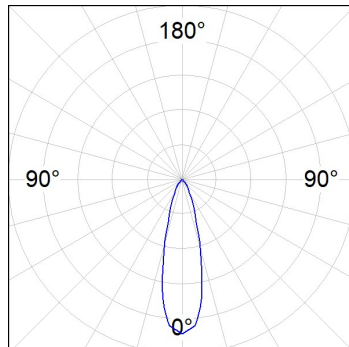

Acabado: Gris texturizado

Peso: 12.204 g

Superficie máx.expuesta al viento: 0 M2

Instalación: Superficie

CARACTERÍSTICAS TÉCNICAS:

Flujo de salida:	5.703 lm	K:	3000
Plum:	40,7W	IRC:	80
Eficacia:	140,1 lm/w	MacAdam:	3
Fuente de Luz:	MID POWER	Alimentación:	220-240V 50/60Hz
Horas de vida led:	100.000 L90 B10 (Ta=25°C)	Equipo:	Electrónico
Pled:	35W		

Tolerancia del flujo de salida +/- 10%

Opciones Personalizables:

DATOS FOTOMÉTRICOS :

SH33807MF830NG
 $\eta = 100\%$
 $I_{max} = 2650 \text{ cd/klm}$
UTE: 1,00A
CIE: 90 98 100 100 100

ACCESORIOS :

Soporte

Cód. producto:
COARDB120A
COARIN120A