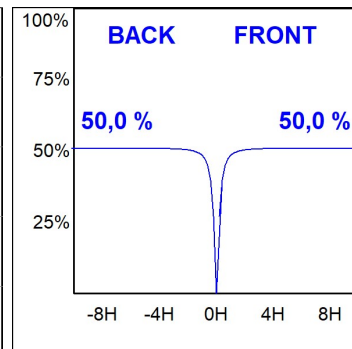

Acabado: Antracita texturizado

Peso: 12.204 g

Superficie máx.expuesta al viento: 0 M2

Instalación: Superficie

CARACTERÍSTICAS TÉCNICAS:

Flujo de salida:	5.703 lm	K:	3000
Plum:	40,7W	IRC:	80
Eficacia:	140,1 lm/w	MacAdam:	3
Fuente de Luz:	MID POWER	Alimentación:	220-240V 50/60Hz
Horas de vida led:	100.000 L90 B10 (Ta=25°C)	Equipo:	Electrónico
Pled:	35W		

Tolerancia del flujo de salida +/- 10%

Opciones Personalizables:

DATOS FOTOMÉTRICOS :

SH33807MF830NA
 $\eta = 100\%$
 $I_{max} = 2650 \text{ cd/klm}$
UTE: 1,00A
CIE: 90 98 100 100 100

ACCESORIOS :

Soporte

Cód. producto:
COARDB120A
COARIN120A