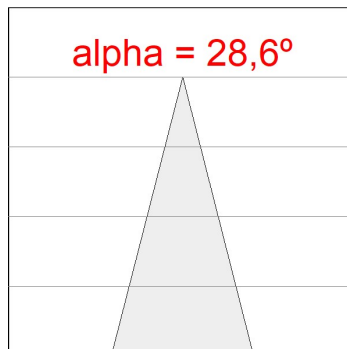

Acabado: Antracita texturizado

Peso: 12.204 g

Superficie máx.expuesta al viento: 0 M2

Instalación: Superficie

CARACTERÍSTICAS TÉCNICAS:

Flujo de salida:	5.703 lm	K:	3000
Plum:	40,7W	IRC:	80
Eficacia:	140,1 lm/w	MacAdam:	3
Fuente de Luz:	MID POWER	Alimentación:	220-240V 50/60Hz
Horas de vida led:	100.000 L90 B10 (Ta=25°C)	Equipo:	Electrónico
Pled:	35W		

Tolerancia del flujo de salida +/- 10%

Opciones Personalizables:

DATOS FOTOMÉTRICOS :

SH33807MF830NA
 $\eta = 100\%$
 $I_{max} = 2650 \text{ cd/klm}$
UTE: 1,00A
CIE: 90 98 100 100 100

ACCESORIOS :

Soporte

Cód. producto:
COARDB120A
COARIN120A