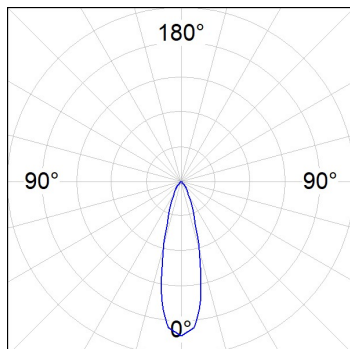

Acabado: Antracita texturizado

Peso: 12.204 g

Superficie máx.expuesta al viento: 0 M2

Instalación: Superficie

CARACTERÍSTICAS TÉCNICAS:

Flujo de salida:	5.703 lm	K:	3000
Plum:	40,7W	IRC:	80
Eficacia:	140,1 lm/w	MacAdam:	3
Fuente de Luz:	MID POWER	Alimentación:	220-240V 50/60Hz
Horas de vida led:	100.000 L90 B10 (Ta=25°C)	Equipo:	Electrónico
Pled:	35W		

Tolerancia del flujo de salida +/- 10%

Opciones Personalizables:

DATOS FOTOMÉTRICOS :

SH33807MF830NA
 $\eta = 100\%$
 $I_{max} = 2650 \text{ cd/klm}$
UTE: 1,00A
CIE: 90 98 100 100 100

ACCESORIOS :

Soporte

Cód. producto:
COARDB120A
COARIN120A