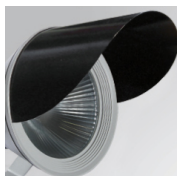

ACCESORIOS :

Óptico

Cód. producto:
SH38SC381B

Descripción:
SHOT 380 ACC. ANTIGLARE SCREEN