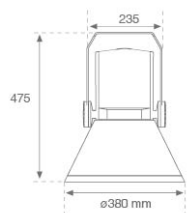

SHOT 380

SH33807MF830NA