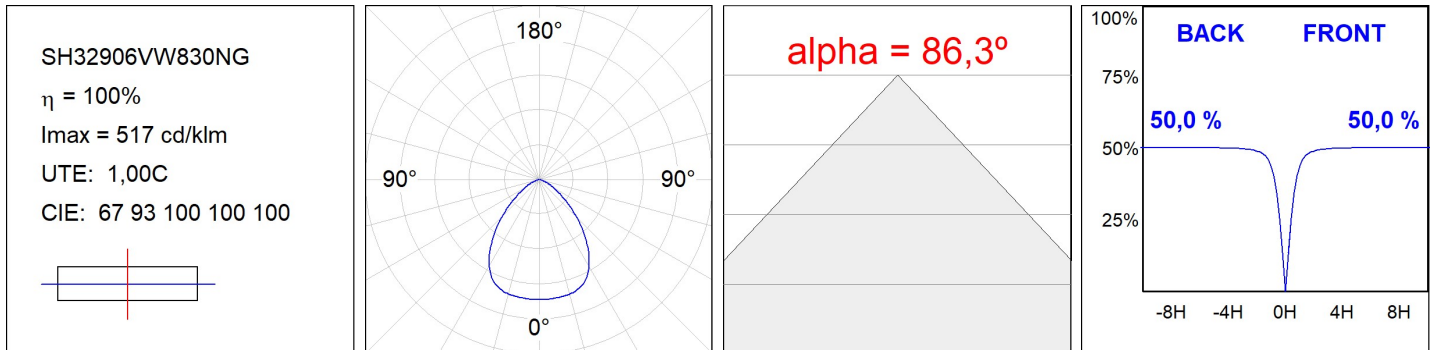

DONNÉES PHOTOMÉTRIQUES :