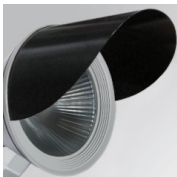

SH32906VW830NG

SHOT 290 G3 5500 830 VWFL GR

Description:

Projecteur extérieur avec étrier adapté pour installation en sailli, sur mat ou colonne, modèle SHOT 290 G3 5500 de la marque LAMP. Corps en aluminium injecté laqué, avec verre trempé, vis en acier inoxydable et joint en silicone. Dissipation passive pour une gestion thermique correcte. Modèle pour LED MID-POWER, température de couleur 3000K, IRC80. Optique Very Wide Flood. Orientable à 270°. Driver électronique ON/OFF incorporé. Degré de protection IP65, IK08. Classe d'isolation 1. Durée de vie: 100.000 L90 B10 (Ta=25°C). Taux de BUG: BX UX GX, ULOR: 0%. Installation facile, fourni avec câble et connecteur. Finitions disponibles: anthracite et gris texturé.

Description:
ACC. CO ARM SHORT INT GR.

Code produit:
FXARWAA

Description:
ACC. FX ARM WALL ANT.

Code produit:
FXARWAG

Description:
ACC. FX ARM WALL GR.

ACCESSOIRES :

Optique

Code produit:
SH29SC297B

Description:
SHOT 290 ACC. ANTIGLARE SCREEN