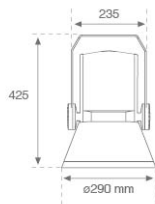

SH32906VW830NG

SHOT 290 G3 5500 830 VWFL GR

Description:

Projecteur extérieur avec étrier adapté pour installation en sailli, sur mat ou colonne, modèle SHOT 290 G3 5500 de la marque LAMP. Corps en aluminium injecté laqué, avec verre trempé, vis en acier inoxydable et joint en silicone. Dissipation passive pour une gestion thermique correcte. Modèle pour LED MID-POWER, température de couleur 3000K, IRC80. Optique Very Wide Flood. Orientable à 270°. Driver électronique ON/OFF incorporé. Degré de protection IP65, IK08. Classe d'isolation 1. Durée de vie: 100.000 L90 B10 (Ta=25°C). Taux de BUG: BX UX GX, ULOR: 0%. Installation facile, fourni avec câble et connecteur. Finitions disponibles: anthracite et gris texturé.

Finition: Gris texturé

Poids: 8.608 g

Surface max.exposition au vent: 0 M2

Installation: Surface

SPÉCIFICATIONS TECHNIQUES:

Flux lumineux:	4.868 lm	°K :	3000
Plum:	34,8W	IRC :	80
Efficacité:	139,9 lm/w	MacAdam:	3
Type:	MID POWER	Alimentation:	220-240V 50/60Hz
Durée de vie LED:	100.000 L90 B10 (Ta=25°C)	Équipement:	Électronique
Puissance:	31,6W		

Code produit:
COARLODB60A
COARLODB76A

Description:
ACC. CO ARM LONG DB Ø60 ANT.
ACC. CO ARM LONG DB Ø76 ANT.

Code produit:
COARLODB60G
COARLODB76G

Description:
ACC. CO ARM LONG DB Ø60 GR.
ACC. CO ARM LONG DB Ø76 GR.

Code produit:
COARSHDB60G
COARSHDB76G

Description:
ACC. CO ARM SHORT DB Ø60 GR.
ACC. CO ARM SHORT DB Ø76 GR.

Code produit:
COARSHIN60A
COARSHIN76A

Description:
ACC. CO ARM SHORT IND Ø60 ANT.
ACC. CO ARM SHORT IND Ø76 ANT.