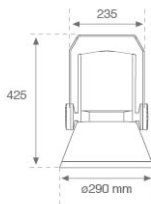

SHOT 290

SH32906VW830NG

SHOT 290 G3 5500 830 VWFL GR

Descripción:

Proyector de exterior con lira para adaptar a superficie, báculo o columna, modelo SHOT 290 G3 5500 de la marca LAMP. Cuerpo fabricado en inyección de aluminio lacado, con cristal templado, tornillos de acero inoxidable y junta de silicona. Disipación pasiva para una correcta gestión térmica. Modelo para LED MID-POWER temperatura de color 3000K, CRI80. Óptica Very Wide Flood. Orientable 270°. Equipo electrónico incorporado ON/OFF. Con un grado de protección IP65, IK08. Clase de aislamiento 1. Horas de vida: 100.000 L90 B10 (Ta=25°C). BUG Rate: B3 U0 G0, ULOR: 0%. Fácil instalación, se suministra con manguera y conector. Acabados disponibles: antracita y gris texturizado.

Acabado: Gris texturizado

Peso: 8.608 g

Superficie máx.expuesta al viento: 0 M2

Instalación: Superficie

CARACTERÍSTICAS TÉCNICAS:

Flujo de salida:	4.868 lm	K:	3000
Plum:	34,8W	IRC:	80
Eficacia:	139,9 lm/w	MacAdam:	3
Fuente de Luz:	MID POWER	Alimentación:	220-240V 50/60Hz
Horas de vida led:	100.000 L90 B10 (Ta=25°C)	Equipo:	Electrónico
Pled:	31,6W		

Cód. producto:
COARLODB60A
COARLODB76A

Descripción:
ACC. CO ARM LONG DB Ø60 ANT.
ACC. CO ARM LONG DB Ø76 ANT.

Cód. producto:
COARLODB60G
COARLODB76G

Descripción:
ACC. CO ARM LONG DB Ø60 GR.
ACC. CO ARM LONG DB Ø76 GR.