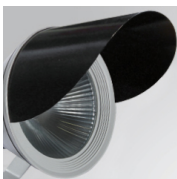

SHOT 290

SH32906VW830NG

SHOT 290 G3 5500 830 VWFL GR

Descripción:

Proyector de exterior con lira para adaptar a superficie, báculo o columna, modelo SHOT 290 G3 5500 de la marca LAMP. Cuerpo fabricado en inyección de aluminio lacado, con cristal templado, tornillos de acero inoxidable y junta de silicona. Disipación pasiva para una correcta gestión térmica. Modelo para LED MID-POWER temperatura de color 3000K, CRI80. Óptica Very Wide Flood. Orientable 270°. Equipo electrónico incorporado ON/OFF. Con un grado de protección IP65, IK08. Clase de aislamiento 1. Horas de vida: 100.000 L90 B10 (Ta=25°C). BUG Rate: B3 U0 G0, ULOR: 0%. Fácil instalación, se suministra con manguera y conector. Acabados disponibles: antracita y gris texturizado.

Descripción:
ACC. CO ARM SHORT INT GR.

Cód. producto:
FXARWAA

Descripción:
ACC. FX ARM WALL ANT.

Cód. producto:
FXARWAG

Descripción:
ACC. FX ARM WALL GR.

ACCESORIOS :

Óptico

Cód. producto:
SH29SC297B

Descripción:
SHOT 290 ACC. ANTIGLARE SCREEN