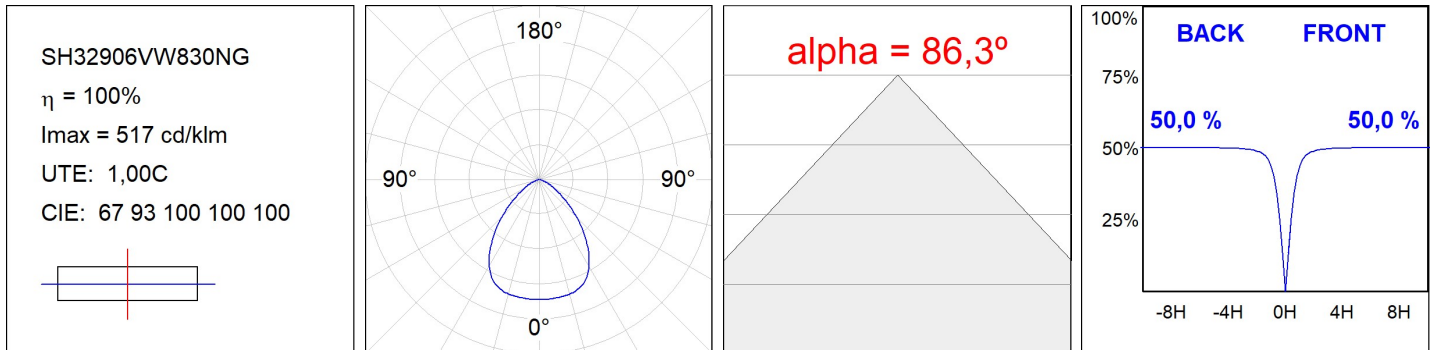

DATOS FOTOMÉTRICOS :