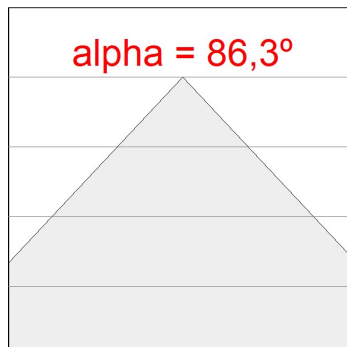

SHOT 290

SH32906VW830NA

SHOT 290 G3 5500 830 VWFL ANT

Descripción:

Proyector de exterior con lira para adaptar a superficie, báculo o columna, modelo SHOT 290 G3 5500 de la marca LAMP. Cuerpo fabricado en inyección de aluminio lacado, con cristal templado, tornillos de acero inoxidable y junta de silicona. Disipación pasiva para una correcta gestión térmica. Modelo para LED MID-POWER temperatura de color 3000K, CRI80. Óptica Very Wide Flood. Orientable 270°. Equipo electrónico incorporado ON/OFF. Con un grado de protección IP65, IK08. Clase de aislamiento 1. Horas de vida: 100.000 L90 B10 (Ta=25°C). BUG Rate: B3 U0 G0, ULOR: 0%. Fácil instalación, se suministra con manguera y conector. Acabados disponibles: antracita y gris texturizado.

Tolerancia del flujo de salida +/- 10%

Opciones Personalizables:

DATOS FOTOMÉTRICOS :

SH32906VW830NA
 $\eta = 100\%$
 $I_{max} = 517 \text{ cd/klm}$
UTE: 1,00C
CIE: 67 93 100 100 100

ACCESORIOS :

Soporte

Cód. producto:
COARDB120A
COARIN120A