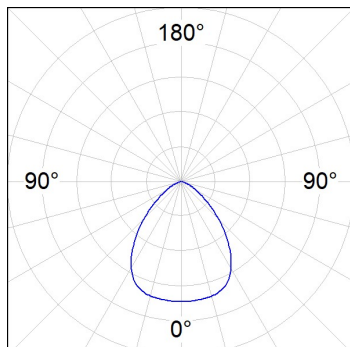

SHOT 290

SH32906VW830NA

SHOT 290 G3 5500 830 VWFL ANT

Descripción:

Proyector de exterior con lira para adaptar a superficie, báculo o columna, modelo SHOT 290 G3 5500 de la marca LAMP. Cuerpo fabricado en inyección de aluminio lacado, con cristal templado, tornillos de acero inoxidable y junta de silicona. Disipación pasiva para una correcta gestión térmica. Modelo para LED MID-POWER temperatura de color 3000K, CRI80. Óptica Very Wide Flood. Orientable 270°. Equipo electrónico incorporado ON/OFF. Con un grado de protección IP65, IK08. Clase de aislamiento 1. Horas de vida: 100.000 L90 B10 (Ta=25°C). BUG Rate: B3 U0 G0, ULOR: 0%. Fácil instalación, se suministra con manguera y conector. Acabados disponibles: antracita y gris texturizado.

Acabado: Antracita texturizado

Peso: 8.608 g

Superficie máx.expuesta al viento: 0 M2

Instalación: Superficie

CARACTERÍSTICAS TÉCNICAS:

Flujo de salida:	4.868 lm	K:	3000
Plum:	34,8W	IRC:	80
Eficacia:	139,9 lm/w	MacAdam:	3
Fuente de Luz:	MID POWER	Alimentación:	220-240V 50/60Hz
Horas de vida led:	100.000 L90 B10 (Ta=25°C)	Equipo:	Electrónico
Pled:	31,6W		

Tolerancia del flujo de salida +/- 10%

Opciones Personalizables:

DATOS FOTOMÉTRICOS :

SH32906VW830NA
 $\eta = 100\%$
 $I_{max} = 517 \text{ cd/klm}$
UTE: 1,00C
CIE: 67 93 100 100 100

ACCESORIOS :

Soporte

Cód. producto:
COARDB120A
COARIN120A