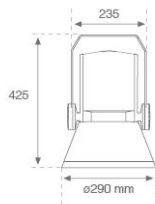

SHOT 290

SH32906VW830NA

SHOT 290 G3 5500 830 VWFL ANT

Descripción:

Proyector de exterior con lira para adaptar a superficie, báculo o columna, modelo SHOT 290 G3 5500 de la marca LAMP. Cuerpo fabricado en inyección de aluminio lacado, con cristal templado, tornillos de acero inoxidable y junta de silicona. Disipación pasiva para una correcta gestión térmica. Modelo para LED MID-POWER temperatura de color 3000K, CRI80. Óptica Very Wide Flood. Orientable 270°. Equipo electrónico incorporado ON/OFF. Con un grado de protección IP65, IK08. Clase de aislamiento 1. Horas de vida: 100.000 L90 B10 (Ta=25°C). BUG Rate: B3 U0 G0, ULOR: 0%. Fácil instalación, se suministra con manguera y conector. Acabados disponibles: antracita y gris texturizado.

Acabado: Antracita texturizado

Peso: 8.608 g

Superficie máx.expuesta al viento: 0 M2

Instalación: Superficie

CARACTERÍSTICAS TÉCNICAS:

Flujo de salida:	4.868 lm	K:	3000
Plum:	34,8W	IRC:	80
Eficacia:	139,9 lm/w	MacAdam:	3
Fuente de Luz:	MID POWER	Alimentación:	220-240V 50/60Hz
Horas de vida led:	100.000 L90 B10 (Ta=25°C)	Equipo:	Electrónico
Pled:	31,6W		

Tolerancia del flujo de salida +/- 10%

Opciones Personalizables:

DATOS FOTOMÉTRICOS :

SH32906VW830NA
 $\eta = 100\%$
 $I_{max} = 517 \text{ cd/klm}$
UTE: 1,00C
CIE: 67 93 100 100 100

ACCESORIOS :

Soporte

Cód. producto:
COARDB120A
COARIN120A

Cód. producto:
COARSHDB60A
COARSHDB76A

Descripción:
ACC. CO ARM SHORT DB Ø60 ANT.
ACC. CO ARM SHORT DB Ø76 ANT.

Cód. producto:
COARSHDB60G
COARSHDB76G

Descripción:
ACC. CO ARM SHORT DB Ø60 GR.
ACC. CO ARM SHORT DB Ø76 GR.