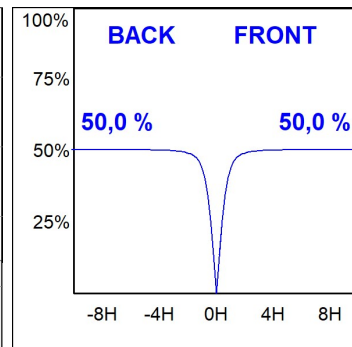

SHOT 290

SH32906VW830NA

SHOT 290 G3 5500 830 VWFL ANT

Descripción:

Proyector de exterior con lira para adaptar a superficie, báculo o columna, modelo SHOT 290 G3 5500 de la marca LAMP. Cuerpo fabricado en inyección de aluminio lacado, con cristal templado, tornillos de acero inoxidable y junta de silicona. Disipación pasiva para una correcta gestión térmica. Modelo para LED MID-POWER temperatura de color 3000K, CRI80. Óptica Very Wide Flood. Orientable 270°. Equipo electrónico incorporado ON/OFF. Con un grado de protección IP65, IK08. Clase de aislamiento 1. Horas de vida: 100.000 L90 B10 (Ta=25°C). BUG Rate: B3 U0 G0, ULOR: 0%. Fácil instalación, se suministra con manguera y conector. Acabados disponibles: antracita y gris texturizado.

Acabado: Antracita texturizado

Peso: 8.608 g

Superficie máx.expuesta al viento: 0 M2

Instalación: Superficie

CARACTERÍSTICAS TÉCNICAS:

Flujo de salida:	4.868 lm	K:	3000
Plum:	34,8W	IRC:	80
Eficacia:	139,9 lm/w	MacAdam:	3
Fuente de Luz:	MID POWER	Alimentación:	220-240V 50/60Hz
Horas de vida led:	100.000 L90 B10 (Ta=25°C)	Equipo:	Electrónico
Pled:	31,6W		

Tolerancia del flujo de salida +/- 10%

Opciones Personalizables:

DATOS FOTOMÉTRICOS :

SH32906VW830NA
 $\eta = 100\%$
 $I_{max} = 517 \text{ cd/klm}$
UTE: 1,00C
CIE: 67 93 100 100 100

ACCESORIOS :

Soporte

Cód. producto:
COARDB120A
COARIN120A