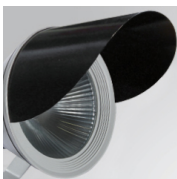

SHOT 290

SH32906VW830NA

SHOT 290 G3 5500 830 VWFL ANT

Descripción:

Proyector de exterior con lira para adaptar a superficie, báculo o columna, modelo SHOT 290 G3 5500 de la marca LAMP. Cuerpo fabricado en inyección de aluminio lacado, con cristal templado, tornillos de acero inoxidable y junta de silicona. Disipación pasiva para una correcta gestión térmica. Modelo para LED MID-POWER temperatura de color 3000K, CRI80. Óptica Very Wide Flood. Orientable 270°. Equipo electrónico incorporado ON/OFF. Con un grado de protección IP65, IK08. Clase de aislamiento 1. Horas de vida: 100.000 L90 B10 (Ta=25°C). BUG Rate: B3 U0 G0, ULOR: 0%. Fácil instalación, se suministra con manguera y conector. Acabados disponibles: antracita y gris texturizado.

Cód. producto:
COARSHINT080A

Descripción:
ACC. CO ARM SHORT INT ANT.

Cód. producto:
COARSHINT080G

Descripción:
ACC. CO ARM SHORT INT GR.

Cód. producto:
FXARWAA

Descripción:
ACC. FX ARM WALL ANT.

Cód. producto:
FXARWAG

Descripción:
ACC. FX ARM WALL GR.

ACCESORIOS :

Óptico

Cód. producto:
SH29SC297B

Descripción:
SHOT 290 ACC. ANTIGLARE SCREEN