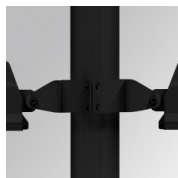

ACCESORIOS :

Soporte

Cód. producto:
COARDB120A
COARIN120A

Descripción:
ACC. CO ARM DB 120-130 ANT.
ACC. CO ARM IND 120-130 ANT.