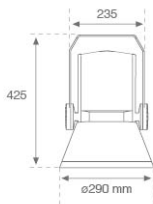

SHOT 290

SH32906ST840NA

SHOT 290 G3 5500 840 STREET ANT

Descripción:

Proyector de exterior con lira para adaptar a superficie, báculo o columna, modelo SHOT 290 G3 5500 de la marca LAMP. Cuerpo fabricado en inyección de aluminio lacado, con cristal templado, tornillos de acero inoxidable y junta de silicona. Disipación pasiva para una correcta gestión térmica. Modelo para LED MID-POWER temperatura de color 4000K, CRI80. Óptica Street. Orientable 270°. Equipo electrónico incorporado ON/OFF. Con un grado de protección IP65, IK08. Clase de aislamiento 1. Horas de vida: 100.000 L90 B10 (Ta=25°C). BUG Rate: B1 U1 G1, ULOR: 0%. Fácil instalación, se suministra con manguera y conector. Acabados disponibles: antracita y gris texturizado.

Acabado: Antracita texturizado

Peso: 8.608 g

Superficie máx.expuesta al viento: 0 M2

Instalación: Superficie

CARACTERÍSTICAS TÉCNICAS:

Flujo de salida:	4.629 lm	K:	4000
Plum:	34,8W	IRC:	80
Eficacia:	133 lm/w	MacAdam:	3
Fuente de Luz:	MID POWER	Alimentación:	220-240V 50/60Hz
Horas de vida led:	100.000 L90 B10 (Ta=25°C)	Equipo:	Electrónico
Pled:	31,6W		