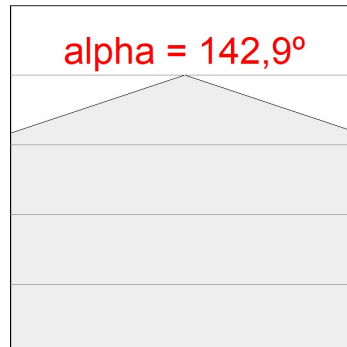

Acabado: Antracita texturizado

Peso: 8.608 g

Superficie máx.expuesta al viento: 0 M2

Instalación: Superficie

CARACTERÍSTICAS TÉCNICAS:

Flujo de salida:	4.629 lm	K:	4000
Plum:	34,8W	IRC:	80
Eficacia:	133 lm/w	MacAdam:	3
Fuente de Luz:	MID POWER	Alimentación:	220-240V 50/60Hz
Horas de vida led:	100.000 L90 B10 (Ta=25°C)	Equipo:	Electrónico
Pled:	31,6W		

Tolerancia del flujo de salida +/- 10%

Opciones Personalizables:

DATOS FOTOMÉTRICOS :

SH32906ST840NA
 $\eta = 100\%$
 $I_{max} = 811 \text{ cd/klm}$
UTE:
CIE: 36 77 100 100 100

ACCESORIOS :

Soporte

Cód. producto:
COARDB120A
COARIN120A