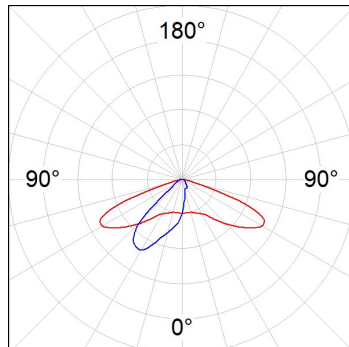

SHOT 290

SH32906ST840NA

SHOT 290 G3 5500 840 STREET ANT

Descripción:

Proyector de exterior con lira para adaptar a superficie, báculo o columna, modelo SHOT 290 G3 5500 de la marca LAMP. Cuerpo fabricado en inyección de aluminio lacado, con cristal templado, tornillos de acero inoxidable y junta de silicona. Disipación pasiva para una correcta gestión térmica. Modelo para LED MID-POWER temperatura de color 4000K, CRI80. Óptica Street. Orientable 270°. Equipo electrónico incorporado ON/OFF. Con un grado de protección IP65, IK08. Clase de aislamiento 1. Horas de vida: 100.000 L90 B10 (Ta=25°C). BUG Rate: B1 U1 G1, ULOR: 0%. Fácil instalación, se suministra con manguera y conector. Acabados disponibles: antracita y gris texturizado.

Acabado: Antracita texturizado

Peso: 8.608 g

Superficie máx.expuesta al viento: 0 M2

Instalación: Superficie

CARACTERÍSTICAS TÉCNICAS:

Flujo de salida:	4.629 lm	K:	4000
Plum:	34,8W	IRC:	80
Eficacia:	133 lm/w	MacAdam:	3
Fuente de Luz:	MID POWER	Alimentación:	220-240V 50/60Hz
Horas de vida led:	100.000 L90 B10 (Ta=25°C)	Equipo:	Electrónico
Pled:	31,6W		

Tolerancia del flujo de salida +/- 10%

Opciones Personalizables:

DATOS FOTOMÉTRICOS :

SH32906ST840NA
 $\eta = 100\%$
 $I_{max} = 811 \text{ cd/klm}$
UTE:
CIE: 36 77 100 100 100

ACCESORIOS :

Soporte

Cód. producto:
COARDB120A
COARIN120A