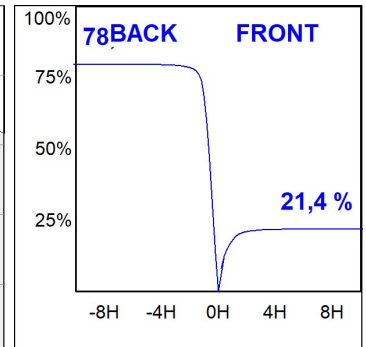

SHOT 290

SH32906ST840NA

SHOT 290 G3 5500 840 STREET ANT

Descripción:

Proyector de exterior con lira para adaptar a superficie, báculo o columna, modelo SHOT 290 G3 5500 de la marca LAMP. Cuerpo fabricado en inyección de aluminio lacado, con cristal templado, tornillos de acero inoxidable y junta de silicona. Disipación pasiva para una correcta gestión térmica. Modelo para LED MID-POWER temperatura de color 4000K, CRI80. Óptica Street. Orientable 270°. Equipo electrónico incorporado ON/OFF. Con un grado de protección IP65, IK08. Clase de aislamiento 1. Horas de vida: 100.000 L90 B10 (Ta=25°C). BUG Rate: B1 U1 G1, ULOR: 0%. Fácil instalación, se suministra con manguera y conector. Acabados disponibles: antracita y gris texturizado.

Acabado: Antracita texturizado

Peso: 8.608 g

Superficie máx.expuesta al viento: 0 M2

Instalación: Superficie

CARACTERÍSTICAS TÉCNICAS:

Flujo de salida:	4.629 lm	K:	4000
Plum:	34,8W	IRC:	80
Eficacia:	133 lm/w	MacAdam:	3
Fuente de Luz:	MID POWER	Alimentación:	220-240V 50/60Hz
Horas de vida led:	100.000 L90 B10 (Ta=25°C)	Equipo:	Electrónico
Pled:	31,6W		

Tolerancia del flujo de salida +/- 10%

Opciones Personalizables:

DATOS FOTOMÉTRICOS :

SH32906ST840NA
 $\eta = 100\%$
 $I_{max} = 811 \text{ cd/klm}$
UTE:
CIE: 36 77 100 100 100

ACCESORIOS :

Soporte

Cód. producto:
COARDB120A
COARIN120A