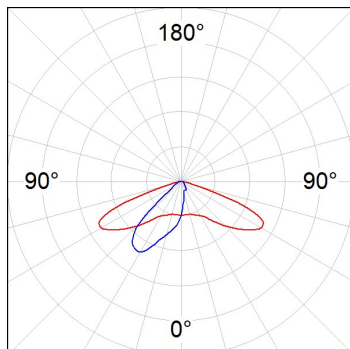

SHOT 290

SH32906ST830NG

SHOT 290 G3 5500 830 STREET GR

Descripción:

Proyector de exterior con lira para adaptar a superficie, báculo o columna, modelo SHOT 290 G3 5500 de la marca LAMP. Cuerpo fabricado en inyección de aluminio lacado, con cristal templado, tornillos de acero inoxidable y junta de silicona. Disipación pasiva para una correcta gestión térmica. Modelo para LED MID-POWER temperatura de color 3000K, CRI80. Óptica Street. Orientable 270°. Equipo electrónico incorporado ON/OFF. Con un grado de protección IP65, IK08. Clase de aislamiento 1. Horas de vida: 100.000 L90 B10 (Ta=25°C). BUG Rate: B1 U1 G1, ULOR: 0%. Fácil instalación, se suministra con manguera y conector. Acabados disponibles: antracita y gris texturizado.

Acabado: Gris texturizado

Peso: 8.608 g

Superficie máx.expuesta al viento: 0 M2

Instalación: Superficie

CARACTERÍSTICAS TÉCNICAS:

| | | | |
|---------------------------|---------------------------|----------------------|------------------|
| Flujo de salida: | 4.349 lm | K: | 3000 |
| Plum: | 34,8W | IRC: | 80 |
| Eficacia: | 125 lm/w | MacAdam: | 3 |
| Fuente de Luz: | MID POWER | Alimentación: | 220-240V 50/60Hz |
| Horas de vida led: | 100.000 L90 B10 (Ta=25°C) | Equipo: | Electrónico |
| Pled: | 31,6W | | |

Tolerancia del flujo de salida +/- 10%

Opciones Personalizables:

DATOS FOTOMÉTRICOS :

SH32906ST830NG
 $\eta = 100\%$
 $I_{max} = 811 \text{ cd/klm}$
UTE:
CIE: 36 77 100 100 100

ACCESORIOS :

Soporte

Cód. producto:
COARDB120A
COARIN120A