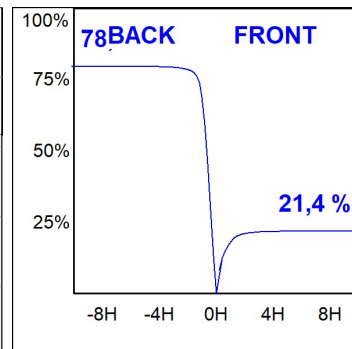

SHOT 290

SH32906ST830NG

SHOT 290 G3 5500 830 STREET GR

Descripción:

Proyector de exterior con lira para adaptar a superficie, báculo o columna, modelo SHOT 290 G3 5500 de la marca LAMP. Cuerpo fabricado en inyección de aluminio lacado, con cristal templado, tornillos de acero inoxidable y junta de silicona. Disipación pasiva para una correcta gestión térmica. Modelo para LED MID-POWER temperatura de color 3000K, CRI80. Óptica Street. Orientable 270°. Equipo electrónico incorporado ON/OFF. Con un grado de protección IP65, IK08. Clase de aislamiento 1. Horas de vida: 100.000 L90 B10 (Ta=25°C). BUG Rate: B1 U1 G1, ULOR: 0%. Fácil instalación, se suministra con manguera y conector. Acabados disponibles: antracita y gris texturizado.

Acabado: Gris texturizado

Peso: 8.608 g

Superficie máx.expuesta al viento: 0 M2

Instalación: Superficie

CARACTERÍSTICAS TÉCNICAS:

| | | | |
|---------------------------|---------------------------|----------------------|------------------|
| Flujo de salida: | 4.349 lm | K: | 3000 |
| Plum: | 34,8W | IRC: | 80 |
| Eficacia: | 125 lm/w | MacAdam: | 3 |
| Fuente de Luz: | MID POWER | Alimentación: | 220-240V 50/60Hz |
| Horas de vida led: | 100.000 L90 B10 (Ta=25°C) | Equipo: | Electrónico |
| Pled: | 31,6W | | |

Tolerancia del flujo de salida +/- 10%

Opciones Personalizables:

DATOS FOTOMÉTRICOS :

SH32906ST830NG
 $\eta = 100\%$
 $I_{max} = 811 \text{ cd/klm}$
UTE:
CIE: 36 77 100 100 100

ACCESORIOS :

Soporte

Cód. producto:
COARDB120A
COARIN120A