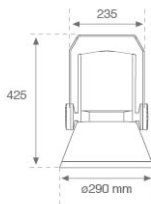

SHOT 290

SH32906ST830NG

SHOT 290 G3 5500 830 STREET GR

Descripción:

Proyector de exterior con lira para adaptar a superficie, báculo o columna, modelo SHOT 290 G3 5500 de la marca LAMP. Cuerpo fabricado en inyección de aluminio lacado, con cristal templado, tornillos de acero inoxidable y junta de silicona. Disipación pasiva para una correcta gestión térmica. Modelo para LED MID-POWER temperatura de color 3000K, CRI80. Óptica Street. Orientable 270°. Equipo electrónico incorporado ON/OFF. Con un grado de protección IP65, IK08. Clase de aislamiento 1. Horas de vida: 100.000 L90 B10 (Ta=25°C). BUG Rate: B1 U1 G1, ULOR: 0%. Fácil instalación, se suministra con manguera y conector. Acabados disponibles: antracita y gris texturizado.

Acabado: Gris texturizado

Peso: 8.608 g

Superficie máx.expuesta al viento: 0 M2

Instalación: Superficie

CARACTERÍSTICAS TÉCNICAS:

| | | | |
|---------------------------|---------------------------|----------------------|------------------|
| Flujo de salida: | 4.349 lm | K: | 3000 |
| Plum: | 34,8W | IRC: | 80 |
| Eficacia: | 125 lm/w | MacAdam: | 3 |
| Fuente de Luz: | MID POWER | Alimentación: | 220-240V 50/60Hz |
| Horas de vida led: | 100.000 L90 B10 (Ta=25°C) | Equipo: | Electrónico |
| Pled: | 31,6W | | |

Tolerancia del flujo de salida +/- 10%

Opciones Personalizables:

DATOS FOTOMÉTRICOS :

SH32906ST830NG
 $\eta = 100\%$
 $I_{max} = 811 \text{ cd/klm}$
UTE:
CIE: 36 77 100 100 100

ACCESORIOS :

Soporte

Cód. producto:
COARDB120A
COARIN120A

SHOT 290

Cód. producto:
COARSHDB60A
COARSHDB76A

Descripción:
ACC. CO ARM SHORT DB Ø60 ANT.
ACC. CO ARM SHORT DB Ø76 ANT.

Cód. producto:
COARSHDB60G
COARSHDB76G

Descripción:
ACC. CO ARM SHORT DB Ø60 GR.
ACC. CO ARM SHORT DB Ø76 GR.