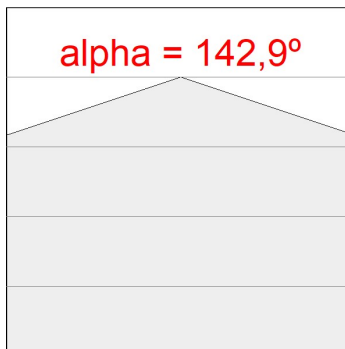

Acabado: Gris texturizado

Peso: 8.608 g

Superficie máx.expuesta al viento: 0 M2

Instalación: Superficie

CARACTERÍSTICAS TÉCNICAS:

| | | | |
|---------------------------|---------------------------|----------------------|------------------|
| Flujo de salida: | 4.349 lm | K: | 3000 |
| Plum: | 34,8W | IRC: | 80 |
| Eficacia: | 125 lm/w | MacAdam: | 3 |
| Fuente de Luz: | MID POWER | Alimentación: | 220-240V 50/60Hz |
| Horas de vida led: | 100.000 L90 B10 (Ta=25°C) | Equipo: | Electrónico |
| Pled: | 31,6W | | |

Tolerancia del flujo de salida +/- 10%

Opciones Personalizables:

DATOS FOTOMÉTRICOS :

SH32906ST830NG
 $\eta = 100\%$
 $I_{max} = 811 \text{ cd/klm}$
UTE:
CIE: 36 77 100 100 100

ACCESORIOS :

Soporte

Cód. producto:
COARDB120A
COARIN120A