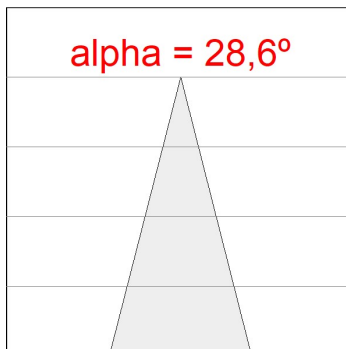

Acabado: Antracita texturizado

Peso: 8.608 g

Superficie máx.expuesta al viento: 0 M2

Instalación: Superficie

CARACTERÍSTICAS TÉCNICAS:

Flujo de salida:	4.757 lm	K:	3000
Plum:	34,8W	IRC:	80
Eficacia:	136,7 lm/w	MacAdam:	3
UGR:	<19	Alimentación:	220-240V 50/60Hz
Fuente de Luz:	MID POWER	Equipo:	Electrónico
Horas de vida led:	100.000 L90 B10 (Ta=25°C)		
Pled:	31,6W		

Tolerancia del flujo de salida +/- 10%

Opciones Personalizables:

DATOS FOTOMÉTRICOS :

SH32906MF830NA
 $\eta = 100\%$
 $I_{max} = 2650 \text{ cd/klm}$
UTE: 1,00A
CIE: 90 98 100 100 100

ACCESORIOS :

Soporte

Cód. producto:
COARDB120A
COARIN120A