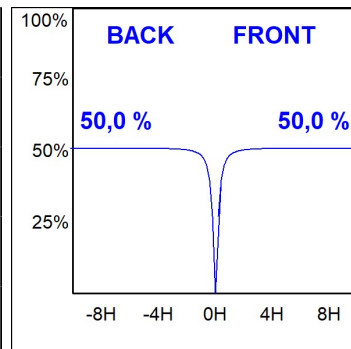

SHOT 290

SH32906MF830NA

SHOT 290 G3 5500 830 MFL ANT

Descripción:

Proyector de exterior con lira para adaptar a superficie, báculo o columna, modelo SHOT 290 G3 5500 de la marca LAMP. Cuerpo fabricado en inyección de aluminio lacado, con cristal templado, tornillos de acero inoxidable y junta de silicona. Disipación pasiva para una correcta gestión térmica. Modelo para LED MID-POWER temperatura de color 3000K, CRI80. Óptica Medium Flood. Orientable 270°. Equipo electrónico incorporado ON/OFF. Con un grado de protección IP65, IK08. Clase de aislamiento 1. Horas de vida: 100.000 L90 B10 (Ta=25°C). BUG Rate: B3 U0 G0, ULOR: 0%. Fácil instalación, se suministra con manguera y conector. Acabados disponibles: antracita y gris texturizado.

Acabado: Antracita texturizado

Peso: 8.608 g

Superficie máx.expuesta al viento: 0 M2

Instalación: Superficie

CARACTERÍSTICAS TÉCNICAS:

Flujo de salida:	4.757 lm	K:	3000
Plum:	34,8W	IRC:	80
Eficacia:	136,7 lm/w	MacAdam:	3
UGR:	<19	Alimentación:	220-240V 50/60Hz
Fuente de Luz:	MID POWER	Equipo:	Electrónico
Horas de vida led:	100.000 L90 B10 (Ta=25°C)		
Pled:	31,6W		

Tolerancia del flujo de salida +/- 10%

Opciones Personalizables:

DATOS FOTOMÉTRICOS :

SH32906MF830NA
 $\eta = 100\%$
 $I_{max} = 2650 \text{ cd/klm}$
UTE: 1,00A
CIE: 90 98 100 100 100

ACCESORIOS :

Soporte

Cód. producto:
COARDB120A
COARIN120A