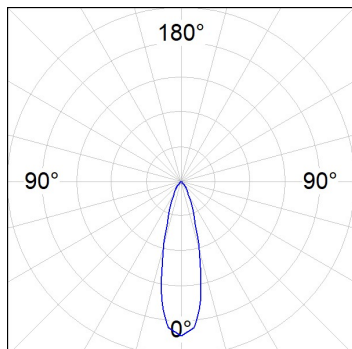

SHOT 290

SH32906MF830NA

SHOT 290 G3 5500 830 MFL ANT

Descripción:

Proyector de exterior con lira para adaptar a superficie, báculo o columna, modelo SHOT 290 G3 5500 de la marca LAMP. Cuerpo fabricado en inyección de aluminio lacado, con cristal templado, tornillos de acero inoxidable y junta de silicona. Disipación pasiva para una correcta gestión térmica. Modelo para LED MID-POWER temperatura de color 3000K, CRI80. Óptica Medium Flood. Orientable 270°. Equipo electrónico incorporado ON/OFF. Con un grado de protección IP65, IK08. Clase de aislamiento 1. Horas de vida: 100.000 L90 B10 (Ta=25°C). BUG Rate: B3 U0 G0, ULOR: 0%. Fácil instalación, se suministra con manguera y conector. Acabados disponibles: antracita y gris texturizado.

Acabado: Antracita texturizado

Peso: 8.608 g

Superficie máx.expuesta al viento: 0 M2

Instalación: Superficie

CARACTERÍSTICAS TÉCNICAS:

Flujo de salida:	4.757 lm	K:	3000
Plum:	34,8W	IRC:	80
Eficacia:	136,7 lm/w	MacAdam:	3
UGR:	<19	Alimentación:	220-240V 50/60Hz
Fuente de Luz:	MID POWER	Equipo:	Electrónico
Horas de vida led:	100.000 L90 B10 (Ta=25°C)		
Pled:	31,6W		

Tolerancia del flujo de salida +/- 10%

Opciones Personalizables:

DATOS FOTOMÉTRICOS :

SH32906MF830NA
 $\eta = 100\%$
 $I_{max} = 2650 \text{ cd/klm}$
UTE: 1,00A
CIE: 90 98 100 100 100

ACCESORIOS :

Soporte

Cód. producto:
COARDB120A
COARIN120A