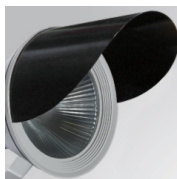

SHOT 290

SH32906MF830NA

SHOT 290 G3 5500 830 MFL ANT

Descripción:

Proyector de exterior con lira para adaptar a superficie, báculo o columna, modelo SHOT 290 G3 5500 de la marca LAMP. Cuerpo fabricado en inyección de aluminio lacado, con cristal templado, tornillos de acero inoxidable y junta de silicona. Disipación pasiva para una correcta gestión térmica. Modelo para LED MID-POWER temperatura de color 3000K, CRI80. Óptica Medium Flood. Orientable 270°. Equipo electrónico incorporado ON/OFF. Con un grado de protección IP65, IK08. Clase de aislamiento 1. Horas de vida: 100.000 L90 B10 (Ta=25°C). BUG Rate: B3 U0 G0, ULOR: 0%. Fácil instalación, se suministra con manguera y conector. Acabados disponibles: antracita y gris texturizado.

Cód. producto:
COARSHINT080A

Descripción:
ACC. CO ARM SHORT INT ANT.

Cód. producto:
COARSHINT080G

Descripción:
ACC. CO ARM SHORT INT GR.

Cód. producto:
FXARWAA

Descripción:
ACC. FX ARM WALL ANT.

Cód. producto:
FXARWAG

Descripción:
ACC. FX ARM WALL GR.

ACCESORIOS :

Óptico

Cód. producto:
SH29SC297B

Descripción:
SHOT 290 ACC. ANTIGLARE SCREEN