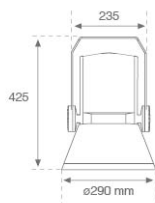

SHOT 290

SH32906MF830NA

SHOT 290 G3 5500 830 MFL ANT

Descripción:

Proyector de exterior con lira para adaptar a superficie, báculo o columna, modelo SHOT 290 G3 5500 de la marca LAMP. Cuerpo fabricado en inyección de aluminio lacado, con cristal templado, tornillos de acero inoxidable y junta de silicona. Disipación pasiva para una correcta gestión térmica. Modelo para LED MID-POWER temperatura de color 3000K, CRI80. Óptica Medium Flood. Orientable 270°. Equipo electrónico incorporado ON/OFF. Con un grado de protección IP65, IK08. Clase de aislamiento 1. Horas de vida: 100.000 L90 B10 (Ta=25°C). BUG Rate: B3 U0 G0, ULOR: 0%. Fácil instalación, se suministra con manguera y conector. Acabados disponibles: antracita y gris texturizado.

Acabado: Antracita texturizado

Peso: 8.608 g

Superficie máx.expuesta al viento: 0 M2

Instalación: Superficie

CARACTERÍSTICAS TÉCNICAS:

Flujo de salida:	4.757 lm	K:	3000
Plum:	34,8W	IRC:	80
Eficacia:	136,7 lm/w	MacAdam:	3
UGR:	<19	Alimentación:	220-240V 50/60Hz
Fuente de Luz:	MID POWER	Equipo:	Electrónico
Horas de vida led:	100.000 L90 B10 (Ta=25°C)		
Pled:	31,6W		

Descripción:
ACC. CO ARM LONG DB Ø60 GR.
ACC. CO ARM LONG DB Ø76 GR.

Cód. producto:
COARLOIN60A
COARLOIN76A

Descripción:
ACC. CO ARM LONG IND Ø60 ANT.
ACC. CO ARM LONG IND Ø76 ANT.

Cód. producto:
COARLOIN60G
COARLOIN76G

SHOT 290

Cód. producto:
COARSHDB60A
COARSHDB76A

Descripción:
ACC. CO ARM SHORT DB Ø60 ANT.
ACC. CO ARM SHORT DB Ø76 ANT.

Cód. producto:
COARSHDB60G
COARSHDB76G

Descripción:
ACC. CO ARM SHORT DB Ø60 GR.
ACC. CO ARM SHORT DB Ø76 GR.