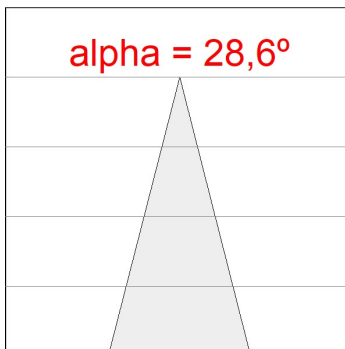

PHOTOMETRIC DATA :

SH32906MF830NA
 $\eta = 100\%$
 $I_{max} = 2650 \text{ cd/klm}$
UTE: 1,00A
CIE: 90 98 100 100 100