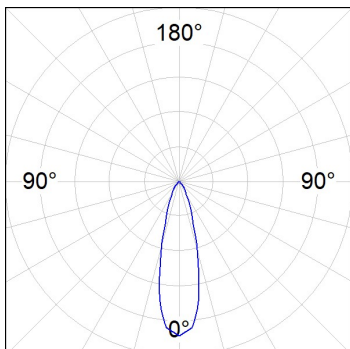

PHOTOMETRIC DATA :

SH32906MF830NA
 $\eta = 100\%$
 $I_{max} = 2650 \text{ cd/klm}$
UTE: 1,00A
CIE: 90 98 100 100 100