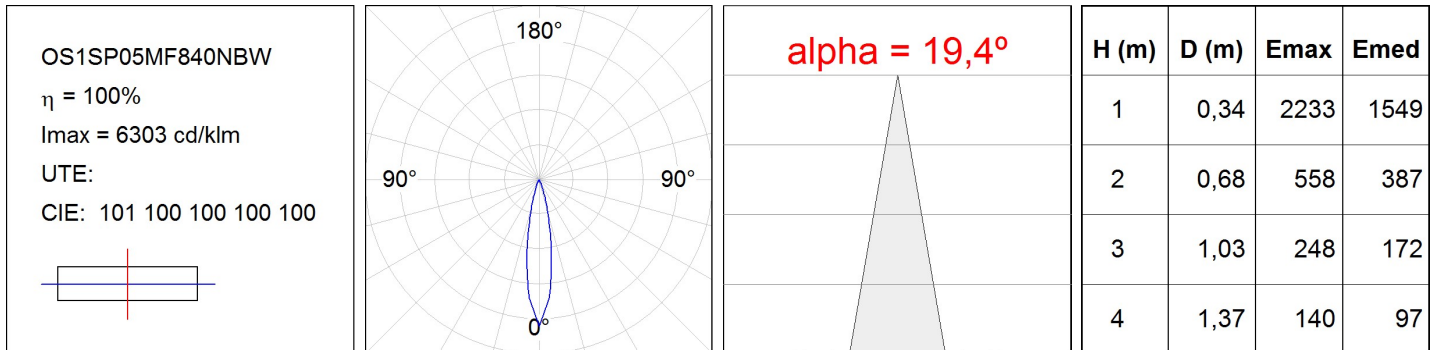

DONNÉES PHOTOMÉTRIQUES :