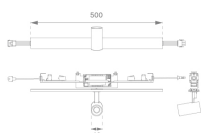

OCULT SYSTEM

OS1SP05MF840DBW