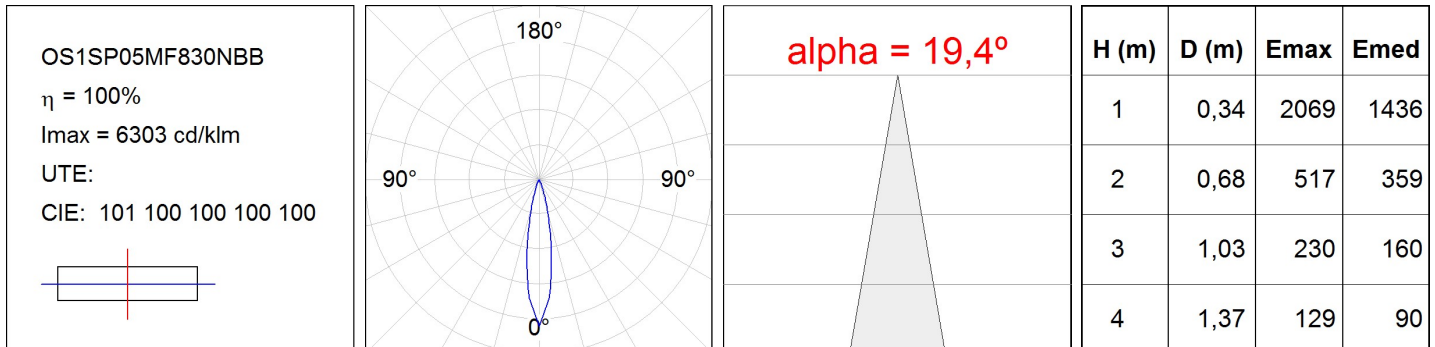

DATOS FOTOMÉTRICOS :