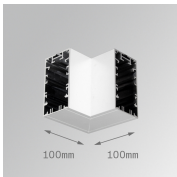

Cód. producto:

OSRECR100W
OSSUCR100W

Descripción:

OCULT SYS. ACC. REC CORNER 100 WH.
OCULT SYS. ACC. SUR CORNER 100 WH.