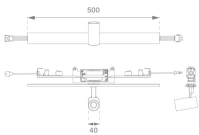

OS1SP05MF830DBB

OCULT SYS. SPOT 500 WW MFL DALI BK/BK.

Descripción:

Acabado: Negro texturizado RAL 9011

Peso: 330 g

Instalación: Superficie

CARACTERÍSTICAS TÉCNICAS:

Flujo de salida:	330 lm	K:	3000
Plum:	6W	IRC:	80
Eficacia:	55 lm/w	MacAdam:	3
Fuente de Luz:	HIGH POWER LED	Alimentación:	100-240V 50/60Hz
Horas de vida led:	50.000 L90 (Ta=25°C)	Equipo:	Regulable DALI
Pled:	4W		

Tolerancia del flujo de salida +/- 10%

Opciones Personalizables:

DATOS FOTOMÉTRICOS :

ACCESORIOS :

Montaje

Cód. producto:

OSCO1000B
OSCO200B
OSCO300B
OSCO400B
OSCO500B
OSCO600B
OSCO700B
OSCO800B
OSCO900B

Descripción: