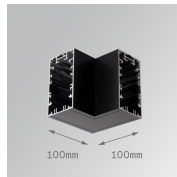

Cód. producto:

OSRECR100B
OSSUCR100B

Descripción:

OCULT SYS. ACC. REC CORNER 100 BK.
OCULT SYS. ACC. SUR CORNER 100 BK.