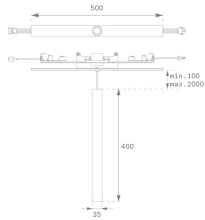

### OCULT SYS. PEND.VERT. 500 NW SP DA BK/BK

**Description:**

**Finition:** Noir texturé RAL 9011

**Poids:** 826 g

**Installation:** Surface

**SPÉCIFICATIONS TECHNIQUES:**

<b>Flux lumineux:</b>	443 lm	<b>°K :</b>	4000
<b>Plum:</b>	6W	<b>IRC :</b>	80
<b>Efficacité:</b>	73,9 lm/w	<b>MacAdam:</b>	3
<b>Type:</b>	HIGH POWER LED	<b>Alimentation:</b>	220-240V 50/60Hz
<b>Durée de vie LED:</b>	50.000 L90 (Ta=25°C)	<b>Équipement:</b>	Réglable DALI
<b>Puissance:</b>	4W		