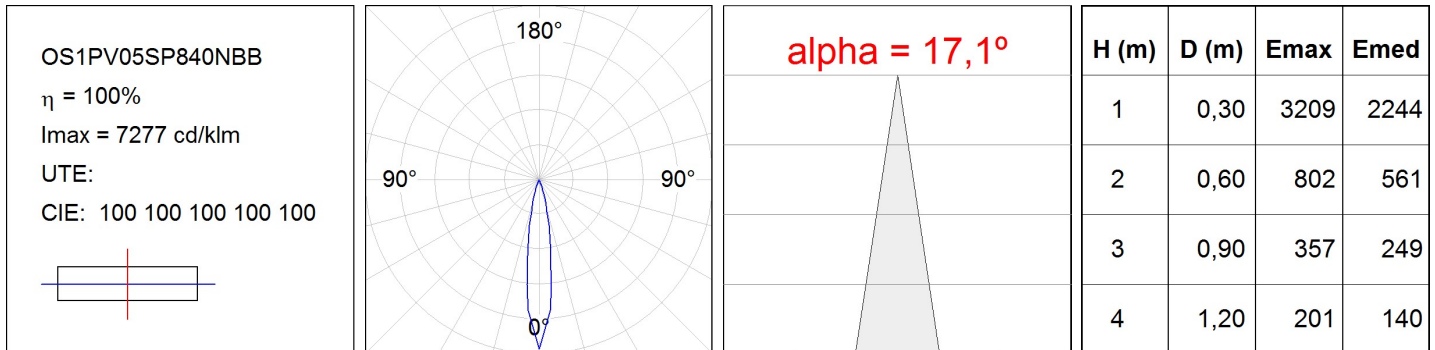

DONNÉES PHOTOMÉTRIQUES :