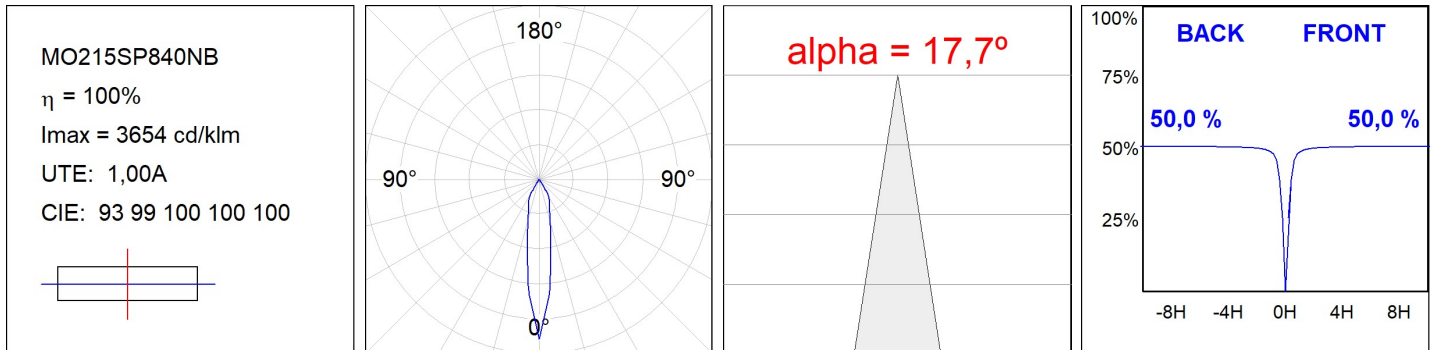

DONNÉES PHOTOMÉTRIQUES :