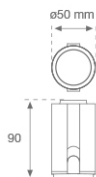

MO215SP840NB