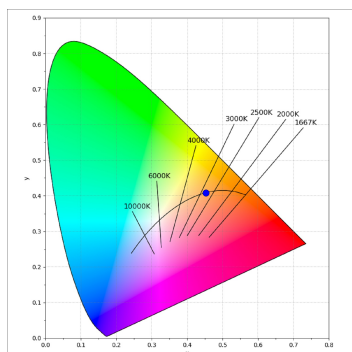

PHOTOMETRIC DATA :

MO215FL927NB
 $\eta = 100\%$
 $I_{max} = 1913 \text{ cd/klm}$
UTE: 1,00A
CIE: 92 98 100 100 100