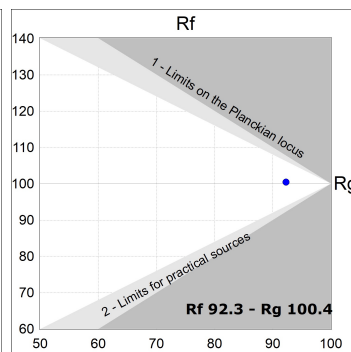

PHOTOMETRIC DATA :

MO215FL927NB
 $\eta = 100\%$
 $I_{max} = 1913 \text{ cd/klm}$
UTE: 1,00A
CIE: 92 98 100 100 100