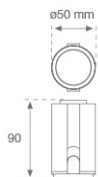

MOODY

MO215FL927NB