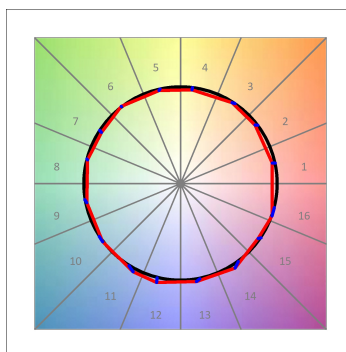

PHOTOMETRIC DATA :

MO215FL927NB
 $\eta = 100\%$
 $I_{max} = 1913 \text{ cd/klm}$
UTE: 1,00A
CIE: 92 98 100 100 100