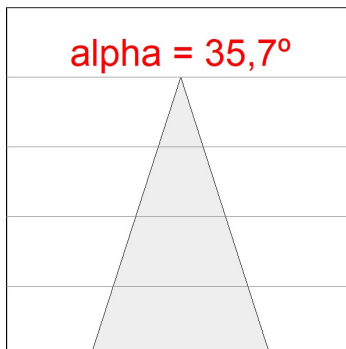

PHOTOMETRIC DATA :

MO215FL927NB
 $\eta = 100\%$
 $I_{max} = 1913 \text{ cd/klm}$
UTE: 1,00A
CIE: 92 98 100 100 100