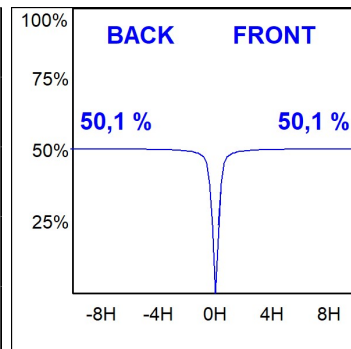

PHOTOMETRIC DATA :

MO215FL927NB
 $\eta = 100\%$
 $I_{max} = 1913 \text{ cd/klm}$
UTE: 1,00A
CIE: 92 98 100 100 100