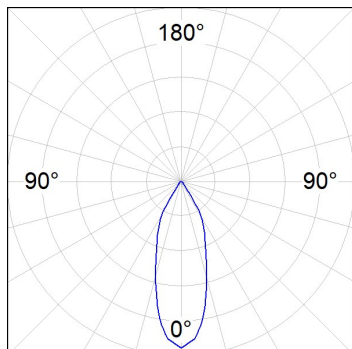

PHOTOMETRIC DATA :

MO215FL927NB
 $\eta = 100\%$
 $I_{max} = 1913 \text{ cd/klm}$
UTE: 1,00A
CIE: 92 98 100 100 100