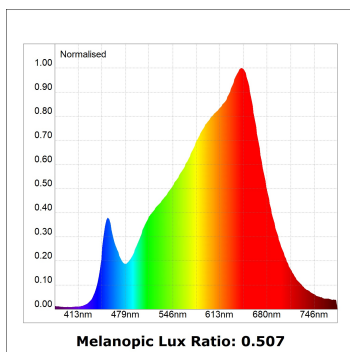

PHOTOMETRIC DATA :

MO215FL927NB
 $\eta = 100\%$
 $I_{max} = 1913 \text{ cd/klm}$
UTE: 1,00A
CIE: 92 98 100 100 100