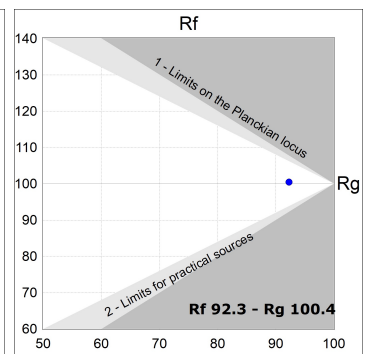

DONNÉES PHOTOMÉTRIQUES :