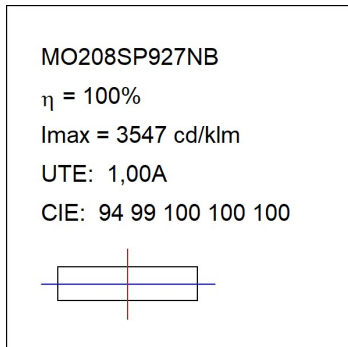

DONNÉES PHOTOMÉTRIQUES :