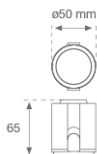

MO208SP927NB