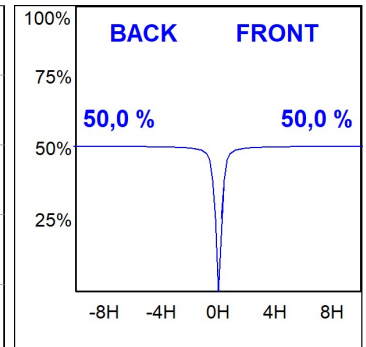

DONNÉES PHOTOMÉTRIQUES :