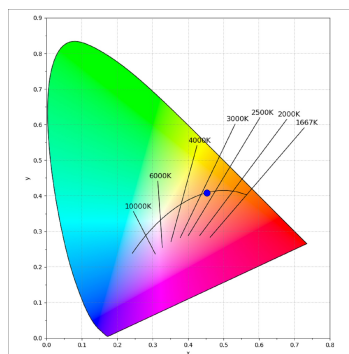

DONNÉES PHOTOMÉTRIQUES :