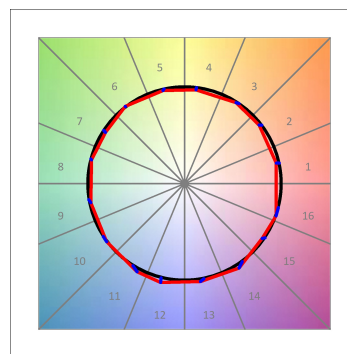

DONNÉES PHOTOMÉTRIQUES :