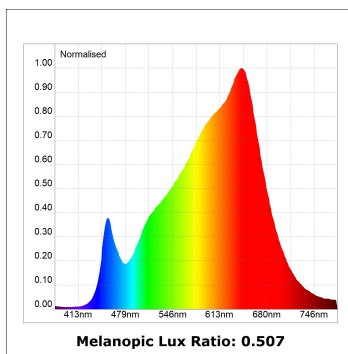

DONNÉES PHOTOMÉTRIQUES :