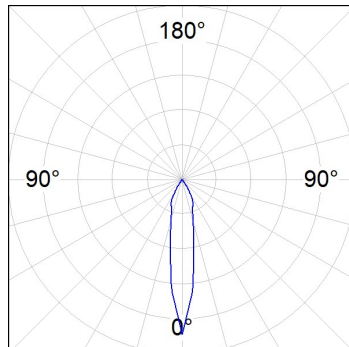

DONNÉES PHOTOMÉTRIQUES :