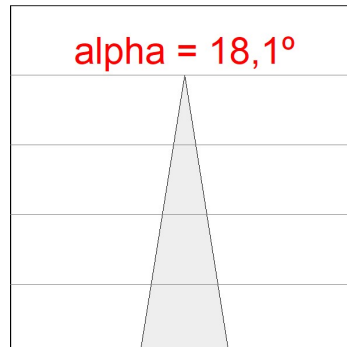

DONNÉES PHOTOMÉTRIQUES :