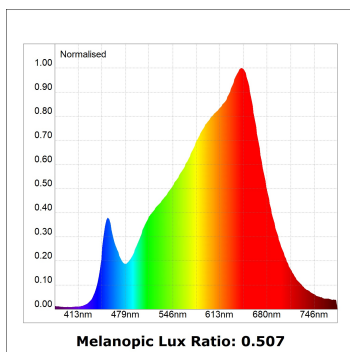

PHOTOMETRIC DATA :