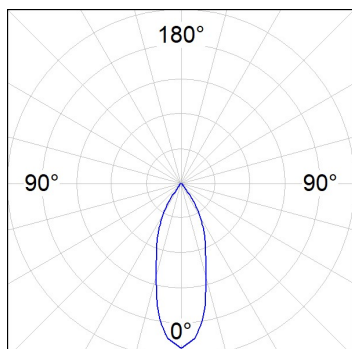

PHOTOMETRIC DATA :