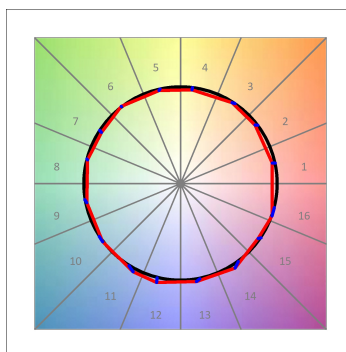

PHOTOMETRIC DATA :