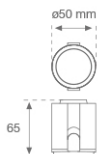

MOODY

MO208FL927NB