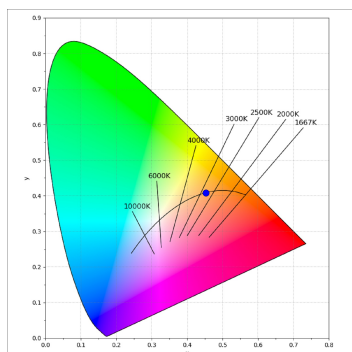

PHOTOMETRIC DATA :