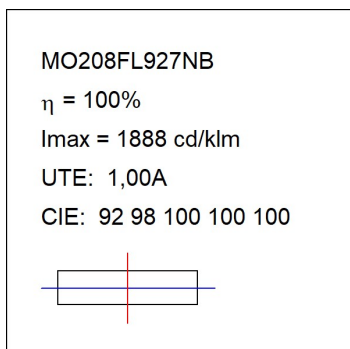

PHOTOMETRIC DATA :