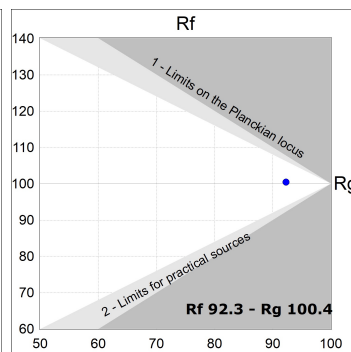

PHOTOMETRIC DATA :