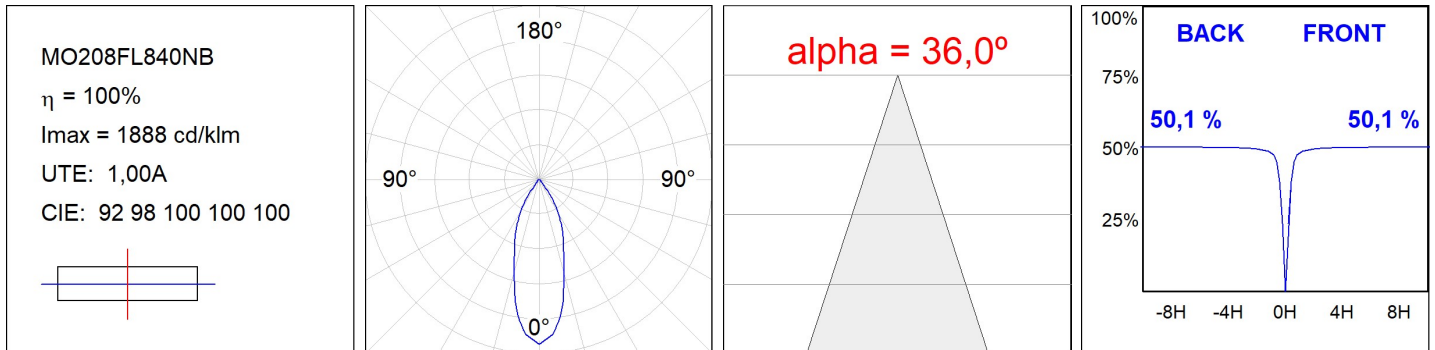

PHOTOMETRIC DATA :