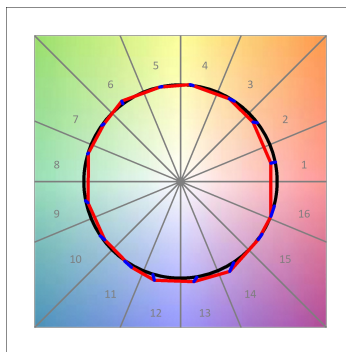

**Finish:** Matte black RAL 9011

**Dimensions:** 840 x 67 x 80 mm

**Installation:** 3-Circuit track

**TECHNICAL SPECIFICATIONS:**

<b>Light output:</b>	1.260 lm	<b>°K :</b>	3000
<b>Plum:</b>	13,7W	<b>CRI :</b>	90
<b>Efficacy:</b>	92 lm/w	<b>R9 :</b>	61
<b>UGR:</b>	<16	<b>MacAdam:</b>	3
<b>Type:</b>	MID POWER LED	<b>Power Supply:</b>	220-240V 50/60Hz
<b>LED Lifetime:</b>	50.000 L90 B10 (Ta=25°C)	<b>Gear:</b>	Adjustable DALI
<b>Power:</b>	11W		

*Light output tolerance +/- 10%*

**CUSTOM MADE OPTIONS:**

LAMPTUB 60 SURFACE TRACK

L61TK084MOTE930DB

LTUB60 TK 220 840 2200 9WW TECH DA BK

PHOTOMETRIC DATA :

L61TK084MOTE930DB  
 $\eta = 100\%$   
 $I_{max} = 1305 \text{ cd/klm}$   
 UTE:  
 CIE: 98 100 100 100 100