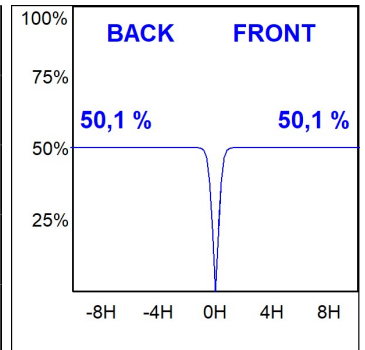

**Finish:** Matte black RAL 9011

**Dimensions:** 840 x 67 x 80 mm

**Installation:** 3-Circuit track

**TECHNICAL SPECIFICATIONS:**

<b>Light output:</b>	1.260 lm	<b>°K :</b>	3000
<b>Plum:</b>	13,7W	<b>CRI :</b>	90
<b>Efficacy:</b>	92 lm/w	<b>R9 :</b>	61
<b>UGR:</b>	<16	<b>MacAdam:</b>	3
<b>Type:</b>	MID POWER LED	<b>Power Supply:</b>	220-240V 50/60Hz
<b>LED Lifetime:</b>	50.000 L90 B10 (Ta=25°C)	<b>Gear:</b>	Adjustable DALI
<b>Power:</b>	11W		

*Light output tolerance +/- 10%*

**CUSTOM MADE OPTIONS:**

LAMPTUB 60 SURFACE TRACK

L61TK084MOTE930DB

LTUB60 TK 220 840 2200 9WW TECH DA BK

PHOTOMETRIC DATA :

L61TK084MOTE930DB  
 $\eta = 100\%$   
 $I_{max} = 1305 \text{ cd/klm}$   
 UTE:  
 CIE: 98 100 100 100 100