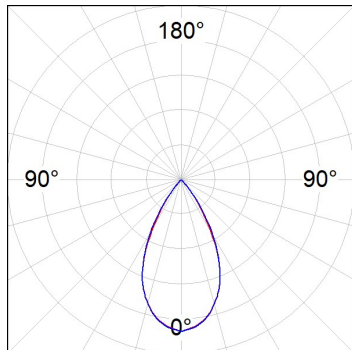

**Finish:** Matte black RAL 9011

**Dimensions:** 840 x 67 x 80 mm

**Installation:** 3-Circuit track

**TECHNICAL SPECIFICATIONS:**

<b>Light output:</b>	1.260 lm	<b>°K :</b>	3000
<b>Plum:</b>	13,7W	<b>CRI :</b>	90
<b>Efficacy:</b>	92 lm/w	<b>R9 :</b>	61
<b>UGR:</b>	<16	<b>MacAdam:</b>	3
<b>Type:</b>	MID POWER LED	<b>Power Supply:</b>	220-240V 50/60Hz
<b>LED Lifetime:</b>	50.000 L90 B10 (Ta=25°C)	<b>Gear:</b>	Adjustable DALI
<b>Power:</b>	11W		

*Light output tolerance +/- 10%*

**CUSTOM MADE OPTIONS:**

LAMPTUB 60 SURFACE TRACK

L61TK084MOTE930DB

LTUB60 TK 220 840 2200 9WW TECH DA BK

PHOTOMETRIC DATA :

L61TK084MOTE930DB  
 $\eta = 100\%$   
 $I_{max} = 1305 \text{ cd/klm}$   
 UTE:  
 CIE: 98 100 100 100 100