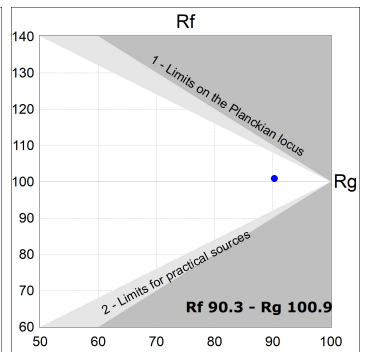

**Finish:** Matte black RAL 9011

**Dimensions:** 840 x 67 x 80 mm

**Installation:** 3-Circuit track

**TECHNICAL SPECIFICATIONS:**

<b>Light output:</b>	1.260 lm	<b>°K :</b>	3000
<b>Plum:</b>	13,7W	<b>CRI :</b>	90
<b>Efficacy:</b>	92 lm/w	<b>R9 :</b>	61
<b>UGR:</b>	<16	<b>MacAdam:</b>	3
<b>Type:</b>	MID POWER LED	<b>Power Supply:</b>	220-240V 50/60Hz
<b>LED Lifetime:</b>	50.000 L90 B10 (Ta=25°C)	<b>Gear:</b>	Adjustable DALI
<b>Power:</b>	11W		

*Light output tolerance +/- 10%*

**CUSTOM MADE OPTIONS:**

LAMPTUB 60 SURFACE TRACK

L61TK084MOTE930DB

LTUB60 TK 220 840 2200 9WW TECH DA BK

PHOTOMETRIC DATA :

L61TK084MOTE930DB  
 $\eta = 100\%$   
 $I_{max} = 1305 \text{ cd/klm}$   
 UTE:  
 CIE: 98 100 100 100 100