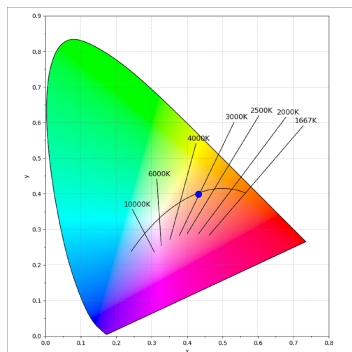

**Finish:** Matte black RAL 9011

**Dimensions:** 840 x 67 x 80 mm

**Installation:** 3-Circuit track

**TECHNICAL SPECIFICATIONS:**

<b>Light output:</b>	1.260 lm	<b>°K :</b>	3000
<b>Plum:</b>	13,7W	<b>CRI :</b>	90
<b>Efficacy:</b>	92 lm/w	<b>R9 :</b>	61
<b>UGR:</b>	<16	<b>MacAdam:</b>	3
<b>Type:</b>	MID POWER LED	<b>Power Supply:</b>	220-240V 50/60Hz
<b>LED Lifetime:</b>	50.000 L90 B10 (Ta=25°C)	<b>Gear:</b>	Adjustable DALI
<b>Power:</b>	11W		

*Light output tolerance +/- 10%*

**CUSTOM MADE OPTIONS:**

LAMPTUB 60 SURFACE TRACK

L61TK084MOTE930DB

LTUB60 TK 220 840 2200 9WW TECH DA BK

PHOTOMETRIC DATA :

L61TK084MOTE930DB  
 $\eta = 100\%$   
 $I_{max} = 1305 \text{ cd/klm}$   
 UTE:  
 CIE: 98 100 100 100 100