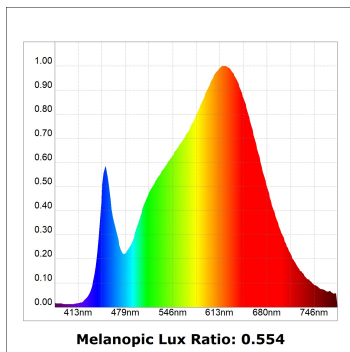

**Finish:** Matte black RAL 9011

**Dimensions:** 840 x 67 x 80 mm

**Installation:** 3-Circuit track

**TECHNICAL SPECIFICATIONS:**

<b>Light output:</b>	1.260 lm	<b>°K :</b>	3000
<b>Plum:</b>	13,7W	<b>CRI :</b>	90
<b>Efficacy:</b>	92 lm/w	<b>R9 :</b>	61
<b>UGR:</b>	<16	<b>MacAdam:</b>	3
<b>Type:</b>	MID POWER LED	<b>Power Supply:</b>	220-240V 50/60Hz
<b>LED Lifetime:</b>	50.000 L90 B10 (Ta=25°C)	<b>Gear:</b>	Adjustable DALI
<b>Power:</b>	11W		

*Light output tolerance +/- 10%*

**CUSTOM MADE OPTIONS:**

LAMPTUB 60 SURFACE TRACK

L61TK084MOTE930DB

LTUB60 TK 220 840 2200 9WW TECH DA BK

PHOTOMETRIC DATA :

L61TK084MOTE930DB  
 $\eta = 100\%$   
 $I_{max} = 1305 \text{ cd/klm}$   
 UTE:  
 CIE: 98 100 100 100 100