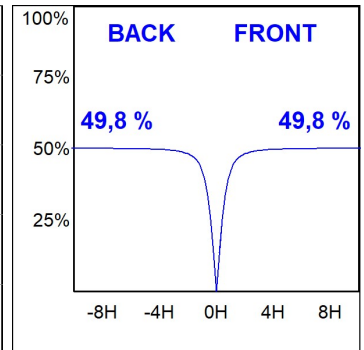

L61TK084MOOC9TWD4

- LTUB60 TRACK 220 840 2400 TW COMF DA BS

**Description:**

Luminaire à installer sur un rail en saillie, modèle Lamptub 60 de LAMP. Fabriqué en extrusion d'aluminium recyclé à 80% avec une section circulaire de 60mm et une longueur de 840mm, avec diffuseur opal confort en polycarbonate translucide et un film optique pour un contrôle de la distribution lumineuse procurant un facteur d'éblouissement UGR<19. Modèle pour LED MID-POWER, avec température de couleur TW et IRC90. Driver DALI intégré. Avec un degré de protection IP20, IK07. Classe d'isolation II. Groupe de sécurité photobiologique 0. Durée de vie: 50.000h L90 B10. Compatible avec le système Nomadic de la marque Lamp. Finitions disponibles: Blanc (RAL 9010), Noir (RAL 9011), Palette du Wellbeing et BeSocial.

Finition: Palette BE SOCIAL - 4 TEXTURÉ**Dimensions:** 847 x 67 x 112 mm**Poids:** 2.060 g**Installation:****SPÉCIFICATIONS TECHNIQUES:**

Flux lumineux:	1.397 lm	°K :	TW
Plum:	17,9W	IRC :	90
Efficacité:	78 lm/w	MacAdam:	3
UGR:	<19	Alimentation:	220-240V 50/60Hz
Type:	MID POWER LED	Équipement:	Réglable DALI DT8
Durée de vie LED:	50.000 L80 B10 (Ta=25°C)		
Puissance:	13.9W		

Tolérance de flux lumineux +/- 10%**OPTIONS PERSONNALISABLES:**

DONNÉES PHOTOMÉTRIQUES :

L61TK084MOOC9TWD4
 $\eta = 100\%$
 $I_{max} = 663 \text{ cd/klm}$
 UTE: 1,00C
 CIE: 66 90 99 100 100

ACCESSOIRES :