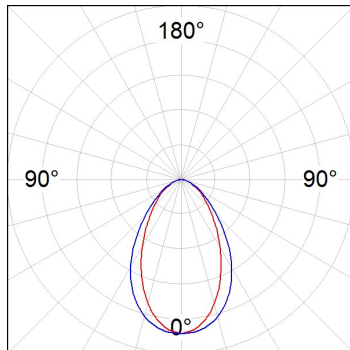

L61TK084MOOC9TWD4

- LTUB60 TRACK 220 840 2400 TW COMF DA BS

**Description:**

Luminaire à installer sur un rail en saillie, modèle Lamptub 60 de LAMP. Fabriqué en extrusion d'aluminium recyclé à 80% avec une section circulaire de 60mm et une longueur de 840mm, avec diffuseur opal confort en polycarbonate translucide et un film optique pour un contrôle de la distribution lumineuse procurant un facteur d'éblouissement UGR<19. Modèle pour LED MID-POWER, avec température de couleur TW et IRC90. Driver DALI intégré. Avec un degré de protection IP20, IK07. Classe d'isolation II. Groupe de sécurité photobiologique 0. Durée de vie: 50.000h L90 B10. Compatible avec le système Nomadic de la marque Lamp. Finitions disponibles: Blanc (RAL 9010), Noir (RAL 9011), Palette du Wellbeing et BeSocial.

Finition: Palette BE SOCIAL - 4 TEXTURÉ**Dimensions:** 847 x 67 x 112 mm**Poids:** 2.060 g**Installation:****SPÉCIFICATIONS TECHNIQUES:**

Flux lumineux:	1.397 lm	°K :	TW
Plum:	17,9W	IRC :	90
Efficacité:	78 lm/w	MacAdam:	3
UGR:	<19	Alimentation:	220-240V 50/60Hz
Type:	MID POWER LED	Équipement:	Réglable DALI DT8
Durée de vie LED:	50.000 L80 B10 (Ta=25°C)		
Puissance:	13.9W		

Tolérance de flux lumineux +/- 10%**OPTIONS PERSONNALISABLES:**

DONNÉES PHOTOMÉTRIQUES :

L61TK084MOOC9TWD4
 $\eta = 100\%$
 $I_{max} = 663 \text{ cd/klm}$
 UTE: 1,00C
 CIE: 66 90 99 100 100

ACCESSOIRES :