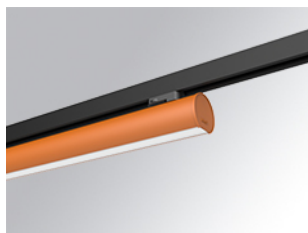

L61TK084MOOC9TWD4

- LTUB60 TRACK 220 840 2400 TW COMF DA BS

**Description:**

Luminaire à installer sur un rail en saillie, modèle Lamptub 60 de LAMP. Fabriqué en extrusion d'aluminium recyclé à 80% avec une section circulaire de 60mm et une longueur de 840mm, avec diffuseur opal confort en polycarbonate translucide et un film optique pour un contrôle de la distribution lumineuse procurant un facteur d'éblouissement UGR<19. Modèle pour LED MID-POWER, avec température de couleur TW et IRC90. Driver DALI intégré. Avec un degré de protection IP20, IK07. Classe d'isolation II. Groupe de sécurité photobiologique 0. Durée de vie: 50.000h L90 B10. Compatible avec le système Nomadic de la marque Lamp. Finitions disponibles: Blanc (RAL 9010), Noir (RAL 9011), Palette du Wellbeing et BeSocial.

Finition: Palette BE SOCIAL - 4 TEXTURÉ**Dimensions:** 847 x 67 x 112 mm**Poids:** 2.060 g**Installation:****SPÉCIFICATIONS TECHNIQUES:**

Flux lumineux:	1.397 lm	°K :	TW
Plum:	17,9W	IRC :	90
Efficacité:	78 lm/w	MacAdam:	3
UGR:	<19	Alimentation:	220-240V 50/60Hz
Type:	MID POWER LED	Équipement:	Réglable DALI DT8
Durée de vie LED:	50.000 L80 B10 (Ta=25°C)		
Puissance:	13.9W		