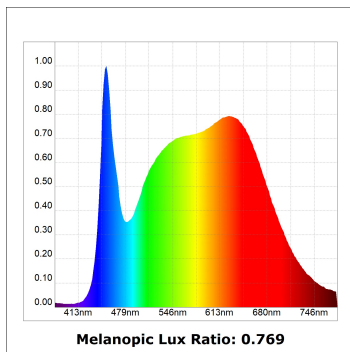

L61TK084MOOC9TWD4

- LTUB60 TRACK 220 840 2400 TW COMF DA BS

**Description:**

Luminaire à installer sur un rail en saillie, modèle Lamptub 60 de LAMP. Fabriqué en extrusion d'aluminium recyclé à 80% avec une section circulaire de 60mm et une longueur de 840mm, avec diffuseur opal confort en polycarbonate translucide et un film optique pour un contrôle de la distribution lumineuse procurant un facteur d'éblouissement UGR<19. Modèle pour LED MID-POWER, avec température de couleur TW et IRC90. Driver DALI intégré. Avec un degré de protection IP20, IK07. Classe d'isolation II. Groupe de sécurité photobiologique 0. Durée de vie: 50.000h L90 B10. Compatible avec le système Nomadic de la marque Lamp. Finitions disponibles: Blanc (RAL 9010), Noir (RAL 9011), Palette du Wellbeing et BeSocial.

Finition: Palette BE SOCIAL - 4 TEXTURÉ**Dimensions:** 847 x 67 x 112 mm**Poids:** 2.060 g**Installation:****SPÉCIFICATIONS TECHNIQUES:**

Flux lumineux:	1.397 lm	°K :	TW
Plum:	17,9W	IRC :	90
Efficacité:	78 lm/w	MacAdam:	3
UGR:	<19	Alimentation:	220-240V 50/60Hz
Type:	MID POWER LED	Équipement:	Réglable DALI DT8
Durée de vie LED:	50.000 L80 B10 (Ta=25°C)		
Puissance:	13.9W		

Tolérance de flux lumineux +/- 10%**OPTIONS PERSONNALISABLES:**

DONNÉES PHOTOMÉTRIQUES :

L61TK084MOOC9TWD4
 $\eta = 100\%$
 $I_{max} = 663 \text{ cd/klm}$
 UTE: 1,00C
 CIE: 66 90 99 100 100

ACCESSOIRES :