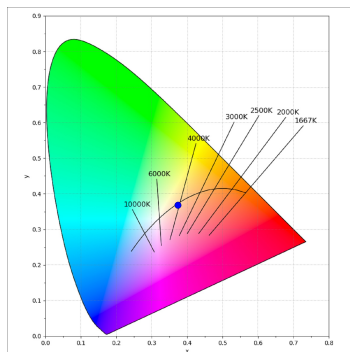

L61TK084MOOC9TWD4

- LTUB60 TRACK 220 840 2400 TW COMF DA BS

**Description:**

Luminaire à installer sur un rail en saillie, modèle Lamptub 60 de LAMP. Fabriqué en extrusion d'aluminium recyclé à 80% avec une section circulaire de 60mm et une longueur de 840mm, avec diffuseur opal confort en polycarbonate translucide et un film optique pour un contrôle de la distribution lumineuse procurant un facteur d'éblouissement UGR<19. Modèle pour LED MID-POWER, avec température de couleur TW et IRC90. Driver DALI intégré. Avec un degré de protection IP20, IK07. Classe d'isolation II. Groupe de sécurité photobiologique 0. Durée de vie: 50.000h L90 B10. Compatible avec le système Nomadic de la marque Lamp. Finitions disponibles: Blanc (RAL 9010), Noir (RAL 9011), Palette du Wellbeing et BeSocial.

Finition: Palette BE SOCIAL - 4 TEXTURÉ**Dimensions:** 847 x 67 x 112 mm**Poids:** 2.060 g**Installation:****SPÉCIFICATIONS TECHNIQUES:**

Flux lumineux:	1.397 lm	°K :	TW
Plum:	17,9W	IRC :	90
Efficacité:	78 lm/w	MacAdam:	3
UGR:	<19	Alimentation:	220-240V 50/60Hz
Type:	MID POWER LED	Équipement:	Réglable DALI DT8
Durée de vie LED:	50.000 L80 B10 (Ta=25°C)		
Puissance:	13.9W		

Tolérance de flux lumineux +/- 10%**OPTIONS PERSONNALISABLES:**

DONNÉES PHOTOMÉTRIQUES :

L61TK084MOOC9TWD4
 $\eta = 100\%$
 $I_{max} = 663 \text{ cd/klm}$
 UTE: 1,00C
 CIE: 66 90 99 100 100

ACCESSOIRES :