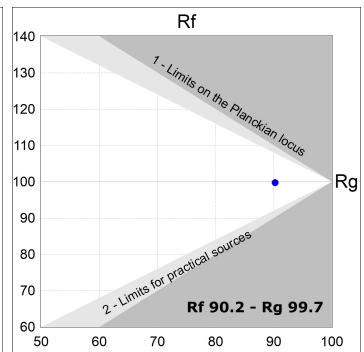

L61TK084MOOC9TWD4

- LTUB60 TRACK 220 840 2400 TW COMF DA BS

**Description:**

Luminaire à installer sur un rail en saillie, modèle Lamptub 60 de LAMP. Fabriqué en extrusion d'aluminium recyclé à 80% avec une section circulaire de 60mm et une longueur de 840mm, avec diffuseur opal confort en polycarbonate translucide et un film optique pour un contrôle de la distribution lumineuse procurant un facteur d'éblouissement UGR<19. Modèle pour LED MID-POWER, avec température de couleur TW et IRC90. Driver DALI intégré. Avec un degré de protection IP20, IK07. Classe d'isolation II. Groupe de sécurité photobiologique 0. Durée de vie: 50.000h L90 B10. Compatible avec le système Nomadic de la marque Lamp. Finitions disponibles: Blanc (RAL 9010), Noir (RAL 9011), Palette du Wellbeing et BeSocial.

Finition: Palette BE SOCIAL - 4 TEXTURÉ**Dimensions:** 847 x 67 x 112 mm**Poids:** 2.060 g**Installation:****SPÉCIFICATIONS TECHNIQUES:**

Flux lumineux:	1.397 lm	°K :	TW
Plum:	17,9W	IRC :	90
Efficacité:	78 lm/w	MacAdam:	3
UGR:	<19	Alimentation:	220-240V 50/60Hz
Type:	MID POWER LED	Équipement:	Réglable DALI DT8
Durée de vie LED:	50.000 L80 B10 (Ta=25°C)		
Puissance:	13.9W		

Tolérance de flux lumineux +/- 10%**OPTIONS PERSONNALISABLES:**

DONNÉES PHOTOMÉTRIQUES :

L61TK084MOOC9TWD4
 $\eta = 100\%$
 $I_{max} = 663 \text{ cd/klm}$
 UTE: 1,00C
 CIE: 66 90 99 100 100

ACCESSOIRES :