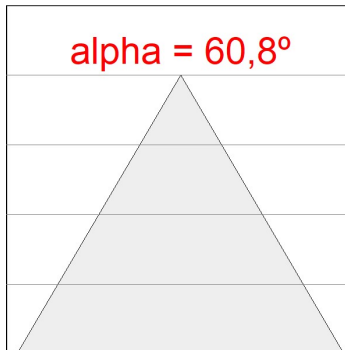

DONNÉES PHOTOMÉTRIQUES :

L61TK084MOOC9TWD4
 $\eta = 100\%$
 $I_{max} = 663 \text{ cd/klm}$
UTE: 1,00C
CIE: 66 90 99 100 100