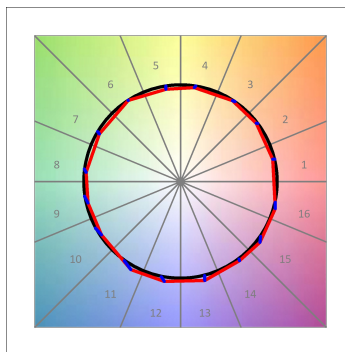

DONNÉES PHOTOMÉTRIQUES :

L61TK084MOOC9TWD4
 $\eta = 100\%$
 $I_{max} = 663 \text{ cd/klm}$
UTE: 1,00C
CIE: 66 90 99 100 100