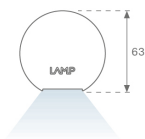

L61SS168MOTE930N3

- LTUB60 SU SF 1680 4400 9WW TECH WE

**Descripción:**

Luminaria de superficie para suspender modelo LAMPTUB 60 TECH de la marca LAMP. Fabricada en extrusión de aluminio reciclado con una tasa del 80%, de sección circular de 60mm y longitud 1680mm, con reflector ULTRA COMFORT negro mate y óptica para un control de la distribución lumínica y deslumbramiento UGR<16. Modelo para LED MID-POWER, con temperatura de color 3000K y CRI90. Equipo electrónico incorporado. Con un grado de protección IP20, IK07. Clase de aislamiento I/II. Seguridad fotobiológica grupo 0. Horas de vida: 50000 L90 B10. Acabados disponibles: Blanco (RAL 9010), Negro (RAL 9011), Paleta Wellbeing y BeSocial.

**Acabado:** Paleta WELLBEING - 3 TEXTURIZADO**Dimensiones:** 1.680 x 67 x 80 mm**Instalación:** Suspendido**CARACTERÍSTICAS TÉCNICAS:**

|                           |                          |                      |                  |
|---------------------------|--------------------------|----------------------|------------------|
| <b>Flujo de salida:</b>   | 2.520 lm                 | <b>K:</b>            | 3000             |
| <b>Plum:</b>              | 26,7W                    | <b>IRC:</b>          | 90               |
| <b>Eficacia:</b>          | 94,4 lm/w                | <b>R9:</b>           | 61               |
| <b>UGR:</b>               | <16                      | <b>MacAdam:</b>      | 3                |
| <b>Fuente de Luz:</b>     | MID POWER LED            | <b>Alimentación:</b> | 220-240V 50/60Hz |
| <b>Horas de vida led:</b> | 50.000 L90 B10 (Ta=25°C) | <b>Equipo:</b>       | Electrónico      |
| <b>Pled:</b>              | 22W                      |                      |                  |

*Tolerancia del flujo de salida +/- 10%***Opciones Personalizables:**

**DATOS FOTOMÉTRICOS :**

L61SS168MOTE930N3  
 $\eta = 100\%$   
 $I_{max} = 1305 \text{ cd/klm}$   
 UTE:  
 CIE: 98 100 100 100 100