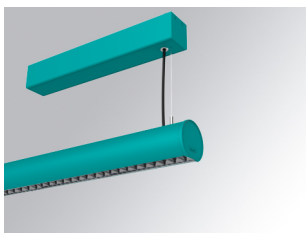

L61SS168MOTE930N3

- LTUB60 SU SF 1680 4400 9WW TECH WE

**Descripción:**

Luminaria de superficie para suspender modelo LAMPTUB 60 TECH de la marca LAMP. Fabricada en extrusión de aluminio reciclado con una tasa del 80%, de sección circular de 60mm y longitud 1680mm, con reflector ULTRA COMFORT negro mate y óptica para un control de la distribución lumínica y deslumbramiento UGR<16. Modelo para LED MID-POWER, con temperatura de color 3000K y CRI90. Equipo electrónico incorporado. Con un grado de protección IP20, IK07. Clase de aislamiento I/II. Seguridad fotobiológica grupo 0. Horas de vida: 50000 L90 B10. Acabados disponibles: Blanco (RAL 9010), Negro (RAL 9011), Paleta Wellbeing y BeSocial.

**Acabado:** Paleta WELLBEING - 3 TEXTURIZADO**Dimensiones:** 1.680 x 67 x 80 mm**Instalación:** Suspendido**CARACTERÍSTICAS TÉCNICAS:**

|                           |                          |                      |                  |
|---------------------------|--------------------------|----------------------|------------------|
| <b>Flujo de salida:</b>   | 2.520 lm                 | <b>K:</b>            | 3000             |
| <b>Plum:</b>              | 26,7W                    | <b>IRC:</b>          | 90               |
| <b>Eficacia:</b>          | 94,4 lm/w                | <b>R9:</b>           | 61               |
| <b>UGR:</b>               | <16                      | <b>MacAdam:</b>      | 3                |
| <b>Fuente de Luz:</b>     | MID POWER LED            | <b>Alimentación:</b> | 220-240V 50/60Hz |
| <b>Horas de vida led:</b> | 50.000 L90 B10 (Ta=25°C) | <b>Equipo:</b>       | Electrónico      |
| <b>Pled:</b>              | 22W                      |                      |                  |

**Descripción:**  
LTUB60 ACC. SUR END COVER WE.

**Cód. producto:**  
L6SUECW4

**Descripción:**  
LTUB60 ACC. SUR END COVER BS.