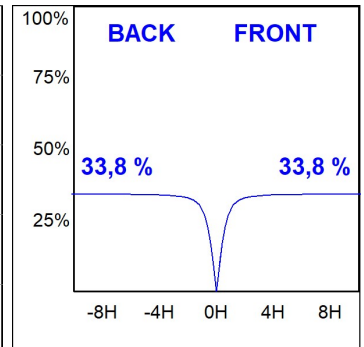

DATOS FOTOMÉTRICOS :