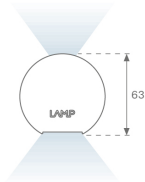

L61SE168MOIP940D3

- LTUB60 SU RE 1680 7600 NW D/I COMF DA WE

Descripción:

Luminaria de superficie para suspender modelo Lamptub 60 de la marca LAMP. Fabricada en extrusión de aluminio reciclado con una tasa del 80%, con sección circular de 60mm y longitud de 1680mm. Modelo de luz directa-indirecta con difusor opal confort formado por un policarbonato translucido y lámina óptica para un control de la distribución lumínica y deslumbramiento UGR<19. Modelo para LED MID-POWER, con temperatura de color 4000K con CRI90. Equipo electrónico DALI incorporado. Con un grado de protección IP40, IK07. Clase de aislamiento I/II. Seguridad fotobiológica grupo 0. Horas de vida: 72.000h L80 B10. Compatible con sistema Nomadic de la marca Lamp. Acabados disponibles: Blanco (RAL 9010), Negro (RAL 9011), Paleta Wellbeing y BeSocial.

Acabado: Paleta WELLBEING - 3 TEXTURIZADO

Instalación: Suspendido

CARACTERÍSTICAS TÉCNICAS:

Flujo de salida:	4.384 lm	K:	4000
Plum:	52,5W	IRC:	90
Eficacia:	83,5 lm/w	R9:	70
UGR:	<19	MacAdam:	3
Fuente de Luz:	MID POWER LED	Alimentación:	220-240V 50/60Hz
Horas de vida led:	72.000 L80 B10 (Ta=25°C)	Equipo:	Regulable DALI
Pled:	30.3W		

Tolerancia del flujo de salida +/- 10%

Opciones Personalizables: