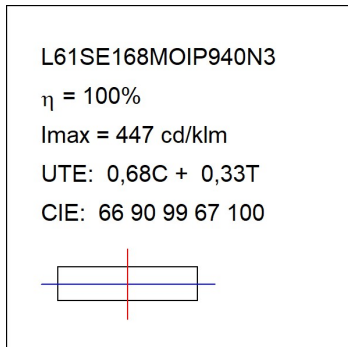

DATOS FOTOMÉTRICOS :