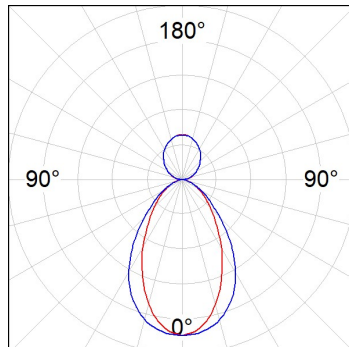

DATOS FOTOMÉTRICOS :