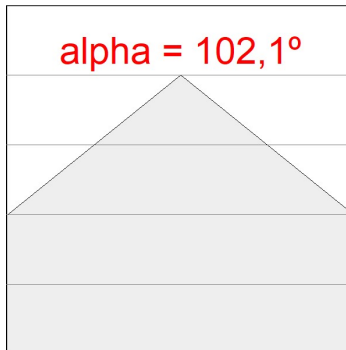

L61SE168LOOP940N4

LTUB60 SU RE 1680 2700 NW OPAL BS

DONNÉES PHOTOMÉTRIQUES :

L61SE168LOOP940N4
 $\eta = 100\%$
 $I_{max} = 390 \text{ cd/klm}$
UTE: 1,00E + 0,00T
CIE: 50 81 97 100 100