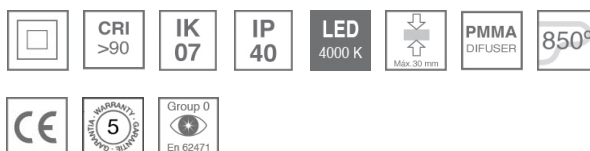

L61SE168LOOP940N4

- LTUB60 SU RE 1680 2700 NW OPAL BS

**Description:**

Luminaire de surface à suspendre modèle Lamptub 60 de LAMP. Fabriqué en extrusion d'aluminium recyclé à 80% avec une section circulaire de 60mm et une longueur de 1680mm, avec un diffuseur en polycarbonate opal. Modèle pour LED MID-POWER, avec température de couleur 4000K et IRC90. Driver ON/OFF intégré. Avec un degré de protection IP40, IK07. Classe d'isolation I / II. Groupe de sécurité photobiologique 0. Durée de vie: 72.000h L80 B10. Compatible avec le système Nomadic de la marque Lamp. Finitions disponibles: Blanc (RAL 9010), Noir (RAL 9011), Palette du Wellbeing et BeSocial.

**Finition:** Palette BE SOCIAL - 4 TEXTURÉ

**Installation:** Suspendu
**SPÉCIFICATIONS TECHNIQUES:**

|                          |                          |                      |                  |
|--------------------------|--------------------------|----------------------|------------------|
| <b>Flux lumineux:</b>    | 1.556 lm                 | <b>°K :</b>          | 4000             |
| <b>Plum:</b>             | 17,7W                    | <b>IRC :</b>         | 90               |
| <b>Efficacité:</b>       | 87,9 lm/w                | <b>R9 :</b>          | 70               |
| <b>Type:</b>             | MID POWER LED            | <b>MacAdam:</b>      | 3                |
| <b>Durée de vie LED:</b> | 72.000 L80 B10 (Ta=25°C) | <b>Alimentation:</b> | 220-240V 50/60Hz |
| <b>Puissance:</b>        | 14.9W                    | <b>Équipement:</b>   | Électronique     |

*Tolérance de flux lumineux +/- 10%*
**OPTIONS PERSONNALISABLES:**

L61SE168LOOP940N4

LTUB60 SU RE 1680 2700 NW OPAL BS

**DONNÉES PHOTOMÉTRIQUES :**

L61SE168LOOP940N4  
 $\eta = 100\%$   
 $I_{max} = 390 \text{ cd/klm}$   
 UTE: 1,00E + 0,00T  
 CIE: 50 81 97 100 100