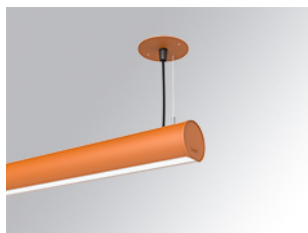

L61SE168LOOP940N4

- LTUB60 SU RE 1680 2700 NW OPAL BS

**Description:**

Luminaire de surface à suspendre modèle Lamptub 60 de LAMP. Fabriqué en extrusion d'aluminium recyclé à 80% avec une section circulaire de 60mm et une longueur de 1680mm, avec un diffuseur en polycarbonate opal. Modèle pour LED MID-POWER, avec température de couleur 4000K et IRC90. Driver ON/OFF intégré. Avec un degré de protection IP40, IK07. Classe d'isolation I / II. Groupe de sécurité photobiologique 0. Durée de vie: 72.000h L80 B10. Compatible avec le système Nomadic de la marque Lamp. Finitions disponibles: Blanc (RAL 9010), Noir (RAL 9011), Palette du Wellbeing et BeSocial.

**Finition:** Palette BE SOCIAL - 4 TEXTURÉ

**Installation:** Suspendu
**SPÉCIFICATIONS TECHNIQUES:**

|                          |                          |                      |                  |
|--------------------------|--------------------------|----------------------|------------------|
| <b>Flux lumineux:</b>    | 1.556 lm                 | <b>°K :</b>          | 4000             |
| <b>Plum:</b>             | 17,7W                    | <b>IRC :</b>         | 90               |
| <b>Efficacité:</b>       | 87,9 lm/w                | <b>R9 :</b>          | 70               |
| <b>Type:</b>             | MID POWER LED            | <b>MacAdam:</b>      | 3                |
| <b>Durée de vie LED:</b> | 72.000 L80 B10 (Ta=25°C) | <b>Alimentation:</b> | 220-240V 50/60Hz |
| <b>Puissance:</b>        | 14.9W                    | <b>Équipement:</b>   | Électronique     |

**Description:**

LTUB60 ACC. SUR END COVER BS.