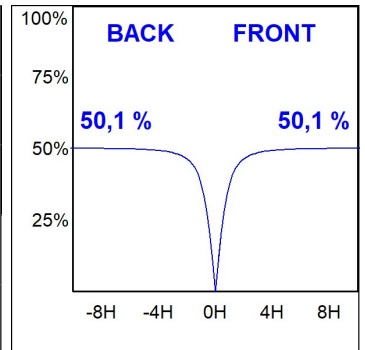

L61SE168LOOP940N4

- LTUB60 SU RE 1680 2700 NW OPAL BS

**Description:**

Luminaire de surface à suspendre modèle Lamptub 60 de LAMP. Fabriqué en extrusion d'aluminium recyclé à 80% avec une section circulaire de 60mm et une longueur de 1680mm, avec un diffuseur en polycarbonate opal. Modèle pour LED MID-POWER, avec température de couleur 4000K et IRC90. Driver ON/OFF intégré. Avec un degré de protection IP40, IK07. Classe d'isolation I / II. Groupe de sécurité photobiologique 0. Durée de vie: 72.000h L80 B10. Compatible avec le système Nomadic de la marque Lamp. Finitions disponibles: Blanc (RAL 9010), Noir (RAL 9011), Palette du Wellbeing et BeSocial.

**Finition:** Palette BE SOCIAL - 4 TEXTURÉ

**Installation:** Suspendu
**SPÉCIFICATIONS TECHNIQUES:**

|                          |                          |                      |                  |
|--------------------------|--------------------------|----------------------|------------------|
| <b>Flux lumineux:</b>    | 1.556 lm                 | <b>°K :</b>          | 4000             |
| <b>Plum:</b>             | 17,7W                    | <b>IRC :</b>         | 90               |
| <b>Efficacité:</b>       | 87,9 lm/w                | <b>R9 :</b>          | 70               |
| <b>Type:</b>             | MID POWER LED            | <b>MacAdam:</b>      | 3                |
| <b>Durée de vie LED:</b> | 72.000 L80 B10 (Ta=25°C) | <b>Alimentation:</b> | 220-240V 50/60Hz |
| <b>Puissance:</b>        | 14.9W                    | <b>Équipement:</b>   | Électronique     |

*Tolérance de flux lumineux +/- 10%*
**OPTIONS PERSONNALISABLES:**

L61SE168LOOP940N4

LTUB60 SU RE 1680 2700 NW OPAL BS

**DONNÉES PHOTOMÉTRIQUES :**

L61SE168LOOP940N4  
 $\eta = 100\%$   
 $I_{max} = 390 \text{ cd/klm}$   
 UTE: 1,00E + 0,00T  
 CIE: 50 81 97 100 100