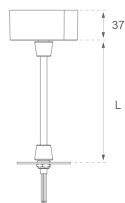

K71SUCAWI2000NBK

KOMBIC 70 SF ACC. ELEC 3P SUSP 2M BK

Description:

traSuspension accessoire modèle KOMBIC 70 SF ACC. ELEC 3P SUSP 2M BK de la marque LAMP. Type d'alimentation avec auvent décoratif de couleur noire et câble électrique (3x1,5mm) de 2000mm de long.

Poids: 390 g