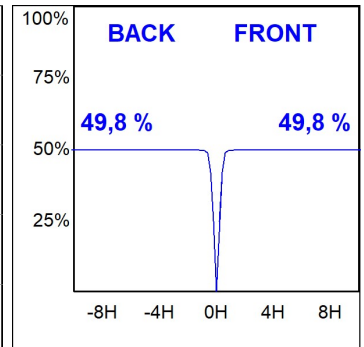

DONNÉES PHOTOMÉTRIQUES :