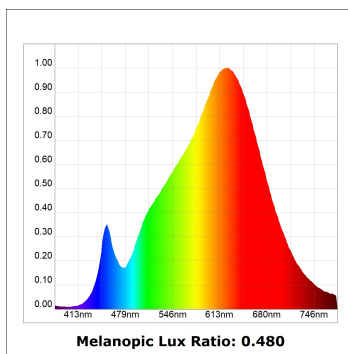

DONNÉES PHOTOMÉTRIQUES :