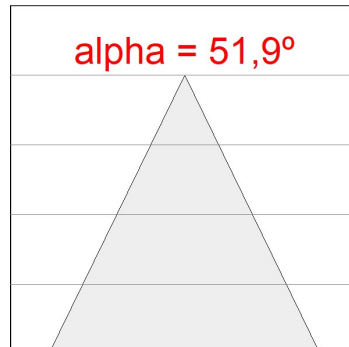

DONNÉES PHOTOMÉTRIQUES :