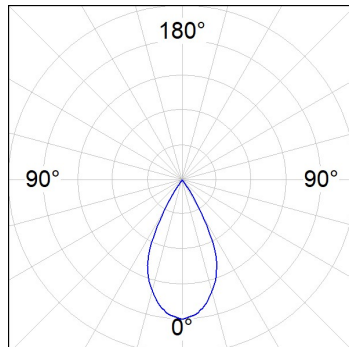

DONNÉES PHOTOMÉTRIQUES :