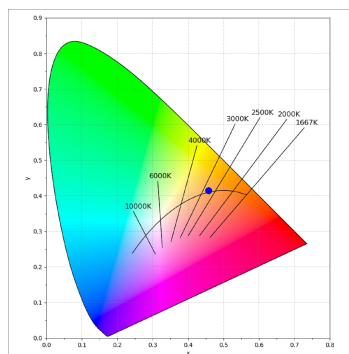

DONNÉES PHOTOMÉTRIQUES :