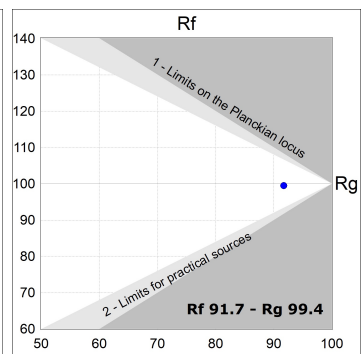

DONNÉES PHOTOMÉTRIQUES :