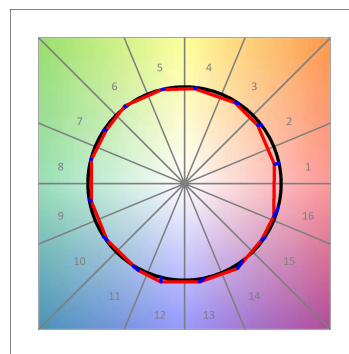

DONNÉES PHOTOMÉTRIQUES :