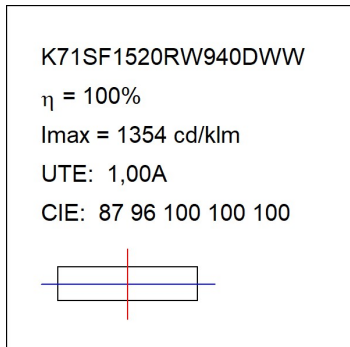

DONNÉES PHOTOMÉTRIQUES :