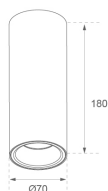

K71SF1520RW940DWW

**KOMBIC 70 SF 1500 IP23 9NW RF WFL D W/W****Description:**

Downlight pour fixation plafond ou suspendu modèle KOMBIC 70 SF 1500 de LAMP. Corps en aluminium extrudé recyclé à 75% et réflecteur en polycarbonate recyclé R-PC FR WHITE TM avec retardateur de flamme sans brome. Classe d'inflammabilité V0 selon UL94. Réflecteur intérieur finition blanc et réflecteur Wide Flood pour une plus grande efficacité et un meilleur contrôle de la distribution de la lumière et un éblouissement inférieur UGR <19. Dissipateur thermique en aluminium injecté sous pression. LED COB, température de couleur 4000K et IRC90. Équipement électronique DALI inclus. Avec niveau de protection IP23. Classe d'isolation I. Groupe de sécurité Photobiologique 0. Durée de vie: 72.000 L80 B10. Finitions blanc et noir disponibles.

**Finition:** Blanc mat RAL 9010**Poids:** 570 g**Installation:** Surface**SPÉCIFICATIONS TECHNIQUES:**

<b>Flux lumineux:</b>	1.002 lm	<b>°K :</b>	4000
<b>Plum:</b>	10,8W	<b>IRC :</b>	90
<b>Efficacité:</b>	92,8 lm/w	<b>R9 :</b>	71
<b>UGR:</b>	19	<b>MacAdam:</b>	3
<b>Type:</b>	COB	<b>Alimentation:</b>	220-240V 50/60Hz
<b>Durée de vie LED:</b>	72.000 L80 B10 (Ta=25°C)	<b>Équipement:</b>	Réglable DALI
<b>Puissance:</b>	8,4W		