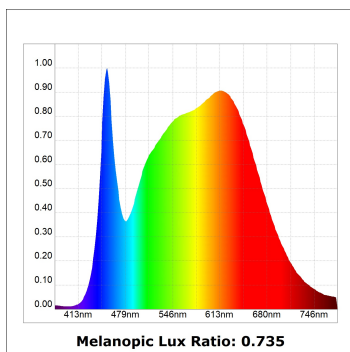

DONNÉES PHOTOMÉTRIQUES :