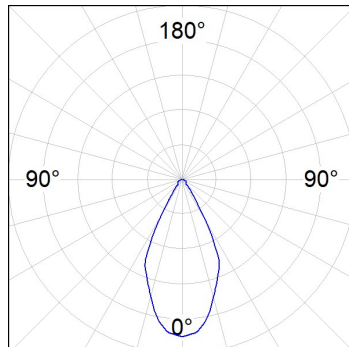

DONNÉES PHOTOMÉTRIQUES :