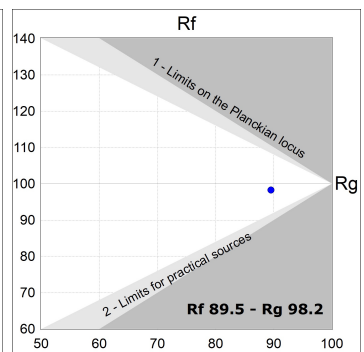

DONNÉES PHOTOMÉTRIQUES :