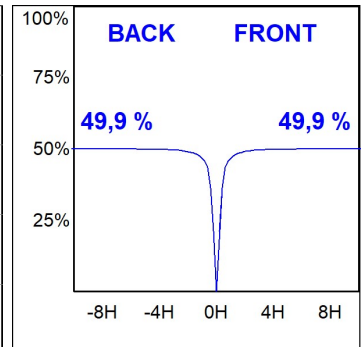

DONNÉES PHOTOMÉTRIQUES :