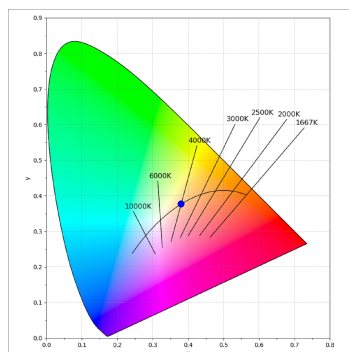

DONNÉES PHOTOMÉTRIQUES :