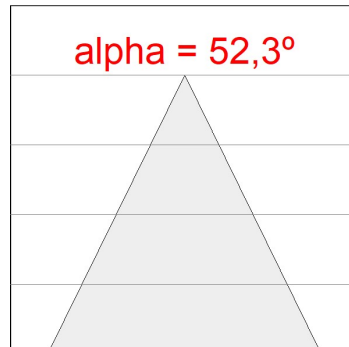

DONNÉES PHOTOMÉTRIQUES :