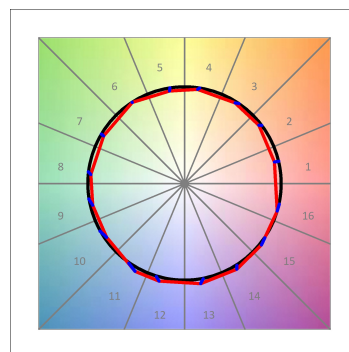

DONNÉES PHOTOMÉTRIQUES :