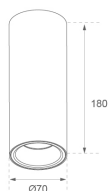

K71SF1520RW927DWW

**KOMBIC 70 SF 1500 IP23 9VWW RF WFL D W/W**

**Descripción:**

Downlight para adosar o suspender modelo KOMBIC 70 SF 1500 de la marca LAMP. Cuerpo fabricado en extrusión de aluminio reciclado con una tasa del 75% y reflector de policarbonato reciclado R-PC FR WHITE TM con retardante de llama libre de bromo. Grado inflamabilidad V0 según UL94. Reflector interior acabado en color blanco. Reflector flood para mayor eficiencia y control de la distribución lumínica y deslumbramiento inferior UGR <19. Disipador fabricado en inyección de aluminio. LED COB, con temperatura de color 2700K con CRI90. Equipo electrónico DALI incluido. Con un grado de protección IP23. Clase de aislamiento I. Seguridad fotobiológica grupo 0. Horas de vida: 72.000 L80 B10. Acabados disponibles: blanco y negro.

**Acabado:** Blanco mate RAL 9010

**Peso:** 570 g

**Instalación:** Superficie

**CARACTERÍSTICAS TÉCNICAS:**

<b>Flujo de salida:</b>	901 lm	<b>K:</b>	2700
<b>Plum:</b>	10,8W	<b>IRC:</b>	90
<b>Eficacia:</b>	83,4 lm/w	<b>R9:</b>	61
<b>UGR:</b>	19	<b>MacAdam:</b>	3
<b>Fuente de Luz:</b>	COB	<b>Alimentación:</b>	220-240V 50/60Hz
<b>Horas de vida led:</b>	72.000 L80 B10 (Ta=25°C)	<b>Equipo:</b>	Regulable DALI
<b>Pled:</b>	8,4W		

*Tolerancia del flujo de salida +/- 10%*

**Opciones Personalizables:**

K71SF1520RW927DWW

KOMBIC 70 SF 1500 IP23 9VWW RF WFL D W/W

**DATOS FOTOMÉTRICOS :**

K71SF1520RW927DWW  
 $\eta = 100\%$   
 $I_{max} = 1354 \text{ cd/klm}$   
 UTE: 1,00A  
 CIE: 87 96 100 100 100