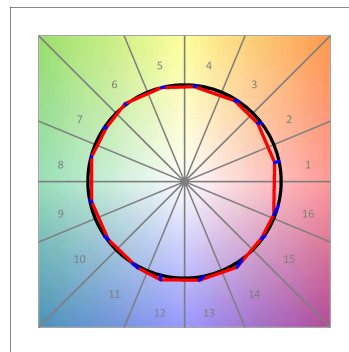

K71SF1520RW927DWW

**KOMBIC 70 SF 1500 IP23 9VWW RF WFL D W/W**

**Descripción:**

Downlight para adosar o suspender modelo KOMBIC 70 SF 1500 de la marca LAMP. Cuerpo fabricado en extrusión de aluminio reciclado con una tasa del 75% y reflector de policarbonato reciclado R-PC FR WHITE TM con retardante de llama libre de bromo. Grado inflamabilidad V0 según UL94. Reflector interior acabado en color blanco. Reflector flood para mayor eficiencia y control de la distribución lumínica y deslumbramiento inferior UGR <19. Disipador fabricado en inyección de aluminio. LED COB, con temperatura de color 2700K con CRI90. Equipo electrónico DALI incluido. Con un grado de protección IP23. Clase de aislamiento I. Seguridad fotobiológica grupo 0. Horas de vida: 72.000 L80 B10. Acabados disponibles: blanco y negro.

**Acabado:** Blanco mate RAL 9010

**Peso:** 570 g

**Instalación:** Superficie

**CARACTERÍSTICAS TÉCNICAS:**

<b>Flujo de salida:</b>	901 lm	<b>K:</b>	2700
<b>Plum:</b>	10,8W	<b>IRC:</b>	90
<b>Eficacia:</b>	83,4 lm/w	<b>R9:</b>	61
<b>UGR:</b>	19	<b>MacAdam:</b>	3
<b>Fuente de Luz:</b>	COB	<b>Alimentación:</b>	220-240V 50/60Hz
<b>Horas de vida led:</b>	72.000 L80 B10 (Ta=25°C)	<b>Equipo:</b>	Regulable DALI
<b>Pled:</b>	8,4W		

*Tolerancia del flujo de salida +/- 10%*

**Opciones Personalizables:**

K71SF1520RW927DWW

KOMBIC 70 SF 1500 IP23 9VWW RF WFL D W/W

**DATOS FOTOMÉTRICOS :**

K71SF1520RW927DWW  
 $\eta = 100\%$   
 $I_{max} = 1354 \text{ cd/klm}$   
 UTE: 1,00A  
 CIE: 87 96 100 100 100