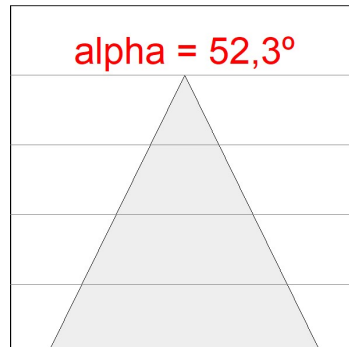

**Acabado:** Blanco mate RAL 9010

**Peso:** 570 g

**Instalación:** Superficie

**CARACTERÍSTICAS TÉCNICAS:**

<b>Flujo de salida:</b>	901 lm	<b>K:</b>	2700
<b>Plum:</b>	10,8W	<b>IRC:</b>	90
<b>Eficacia:</b>	83,4 lm/w	<b>R9:</b>	61
<b>UGR:</b>	19	<b>MacAdam:</b>	3
<b>Fuente de Luz:</b>	COB	<b>Alimentación:</b>	220-240V 50/60Hz
<b>Horas de vida led:</b>	72.000 L80 B10 (Ta=25°C)	<b>Equipo:</b>	Regulable DALI
<b>Pled:</b>	8,4W		

*Tolerancia del flujo de salida +/- 10%*

**Opciones Personalizables:**

K71SF1520RW927DWW

KOMBIC 70 SF 1500 IP23 9VWW RF WFL D W/W

**DATOS FOTOMÉTRICOS :**

K71SF1520RW927DWW  
 $\eta = 100\%$   
 $I_{max} = 1354 \text{ cd/klm}$   
 UTE: 1,00A  
 CIE: 87 96 100 100 100