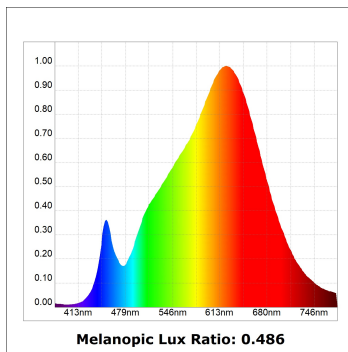

K71SF1520RW927DWW

**KOMBIC 70 SF 1500 IP23 9VWW RF WFL D W/W**

**Descripción:**

Downlight para adosar o suspender modelo KOMBIC 70 SF 1500 de la marca LAMP. Cuerpo fabricado en extrusión de aluminio reciclado con una tasa del 75% y reflector de policarbonato reciclado R-PC FR WHITE TM con retardante de llama libre de bromo. Grado inflamabilidad V0 según UL94. Reflector interior acabado en color blanco. Reflector flood para mayor eficiencia y control de la distribución lumínica y deslumbramiento inferior UGR <19. Disipador fabricado en inyección de aluminio. LED COB, con temperatura de color 2700K con CRI90. Equipo electrónico DALI incluido. Con un grado de protección IP23. Clase de aislamiento I. Seguridad fotobiológica grupo 0. Horas de vida: 72.000 L80 B10. Acabados disponibles: blanco y negro.

**Acabado:** Blanco mate RAL 9010

**Peso:** 570 g

**Instalación:** Superficie

**CARACTERÍSTICAS TÉCNICAS:**

<b>Flujo de salida:</b>	901 lm	<b>K:</b>	2700
<b>Plum:</b>	10,8W	<b>IRC:</b>	90
<b>Eficacia:</b>	83,4 lm/w	<b>R9:</b>	61
<b>UGR:</b>	19	<b>MacAdam:</b>	3
<b>Fuente de Luz:</b>	COB	<b>Alimentación:</b>	220-240V 50/60Hz
<b>Horas de vida led:</b>	72.000 L80 B10 (Ta=25°C)	<b>Equipo:</b>	Regulable DALI
<b>Pled:</b>	8,4W		

*Tolerancia del flujo de salida +/- 10%*

**Opciones Personalizables:**

K71SF1520RW927DWW

KOMBIC 70 SF 1500 IP23 9VWW RF WFL D W/W

**DATOS FOTOMÉTRICOS :**

K71SF1520RW927DWW  
 $\eta = 100\%$   
 $I_{max} = 1354 \text{ cd/klm}$   
 UTE: 1,00A  
 CIE: 87 96 100 100 100