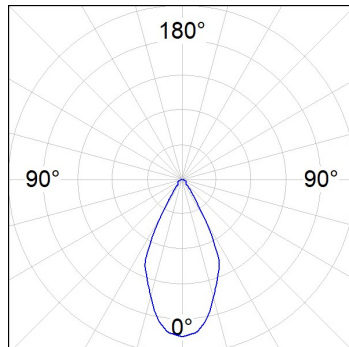

**Acabado:** Blanco mate RAL 9010

**Peso:** 570 g

**Instalación:** Superficie

**CARACTERÍSTICAS TÉCNICAS:**

<b>Flujo de salida:</b>	901 lm	<b>K:</b>	2700
<b>Plum:</b>	10,8W	<b>IRC:</b>	90
<b>Eficacia:</b>	83,4 lm/w	<b>R9:</b>	61
<b>UGR:</b>	19	<b>MacAdam:</b>	3
<b>Fuente de Luz:</b>	COB	<b>Alimentación:</b>	220-240V 50/60Hz
<b>Horas de vida led:</b>	72.000 L80 B10 (Ta=25°C)	<b>Equipo:</b>	Regulable DALI
<b>Pled:</b>	8,4W		

*Tolerancia del flujo de salida +/- 10%*

**Opciones Personalizables:**

K71SF1520RW927DWW

KOMBIC 70 SF 1500 IP23 9VWW RF WFL D W/W

**DATOS FOTOMÉTRICOS :**

K71SF1520RW927DWW  
 $\eta = 100\%$   
 $I_{max} = 1354 \text{ cd/klm}$   
 UTE: 1,00A  
 CIE: 87 96 100 100 100