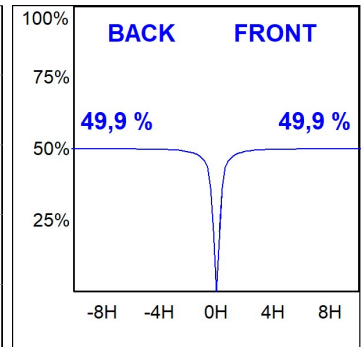

**Acabado:** Blanco mate RAL 9010

**Peso:** 570 g

**Instalación:** Superficie

**CARACTERÍSTICAS TÉCNICAS:**

<b>Flujo de salida:</b>	901 lm	<b>K:</b>	2700
<b>Plum:</b>	10,8W	<b>IRC:</b>	90
<b>Eficacia:</b>	83,4 lm/w	<b>R9:</b>	61
<b>UGR:</b>	19	<b>MacAdam:</b>	3
<b>Fuente de Luz:</b>	COB	<b>Alimentación:</b>	220-240V 50/60Hz
<b>Horas de vida led:</b>	72.000 L80 B10 (Ta=25°C)	<b>Equipo:</b>	Regulable DALI
<b>Pled:</b>	8,4W		

*Tolerancia del flujo de salida +/- 10%*

**Opciones Personalizables:**

K71SF1520RW927DWW

KOMBIC 70 SF 1500 IP23 9VWW RF WFL D W/W

**DATOS FOTOMÉTRICOS :**

K71SF1520RW927DWW  
 $\eta = 100\%$   
 $I_{max} = 1354 \text{ cd/klm}$   
 UTE: 1,00A  
 CIE: 87 96 100 100 100