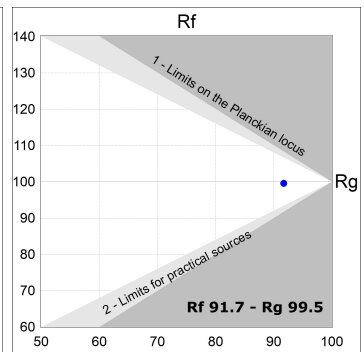

**Acabado:** Blanco mate RAL 9010

**Peso:** 570 g

**Instalación:** Superficie

**CARACTERÍSTICAS TÉCNICAS:**

<b>Flujo de salida:</b>	901 lm	<b>K:</b>	2700
<b>Plum:</b>	10,8W	<b>IRC:</b>	90
<b>Eficacia:</b>	83,4 lm/w	<b>R9:</b>	61
<b>UGR:</b>	19	<b>MacAdam:</b>	3
<b>Fuente de Luz:</b>	COB	<b>Alimentación:</b>	220-240V 50/60Hz
<b>Horas de vida led:</b>	72.000 L80 B10 (Ta=25°C)	<b>Equipo:</b>	Regulable DALI
<b>Pled:</b>	8,4W		

*Tolerancia del flujo de salida +/- 10%*

**Opciones Personalizables:**

K71SF1520RW927DWW

KOMBIC 70 SF 1500 IP23 9VWW RF WFL D W/W

**DATOS FOTOMÉTRICOS :**

K71SF1520RW927DWW  
 $\eta = 100\%$   
 $I_{max} = 1354 \text{ cd/klm}$   
 UTE: 1,00A  
 CIE: 87 96 100 100 100