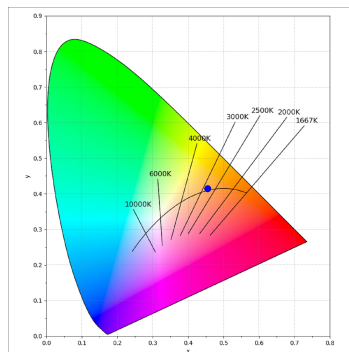

**Acabado:** Blanco mate RAL 9010

**Peso:** 570 g

**Instalación:** Superficie

**CARACTERÍSTICAS TÉCNICAS:**

<b>Flujo de salida:</b>	901 lm	<b>K:</b>	2700
<b>Plum:</b>	10,8W	<b>IRC:</b>	90
<b>Eficacia:</b>	83,4 lm/w	<b>R9:</b>	61
<b>UGR:</b>	19	<b>MacAdam:</b>	3
<b>Fuente de Luz:</b>	COB	<b>Alimentación:</b>	220-240V 50/60Hz
<b>Horas de vida led:</b>	72.000 L80 B10 (Ta=25°C)	<b>Equipo:</b>	Regulable DALI
<b>Pled:</b>	8,4W		

*Tolerancia del flujo de salida +/- 10%*

**Opciones Personalizables:**

K71SF1520RW927DWW

KOMBIC 70 SF 1500 IP23 9VWW RF WFL D W/W

**DATOS FOTOMÉTRICOS :**

K71SF1520RW927DWW  
 $\eta = 100\%$   
 $I_{max} = 1354 \text{ cd/klm}$   
 UTE: 1,00A  
 CIE: 87 96 100 100 100