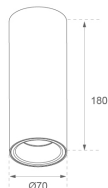

## KOMBIC 70 SF 1500 IP23 WW RF FL D W/W

**Descripción:**

Downlight para adosar o suspender modelo KOMBIC 70 SF 1500 de la marca LAMP. Cuerpo fabricado en extrusión de aluminio reciclado con una tasa del 75% y reflector de policarbonato reciclado R-PC FR WHITE TM con retardante de llama libre de bromo. Grado inflamabilidad V0 según UL94. Reflector interior acabado en color blanco. Reflector flood para mayor eficiencia y control de la distribución lumínica y deslumbramiento inferior UGR <19. Disipador fabricado en inyección de aluminio. LED COB, con temperatura de color 3000K con CRI80. Equipo electrónico DALI incluido. Con un grado de protección IP23. Clase de aislamiento I. Seguridad fotobiológica grupo 0. Horas de vida: 72.000 L80 B10. Acabados disponibles: blanco y negro.

**Acabado:** Blanco mate RAL 9010**Peso:** 570 g**Instalación:** Superficie**CARACTERÍSTICAS TÉCNICAS:**

<b>Flujo de salida:</b>	1.174 lm	<b>K:</b>	3000
<b>Plum:</b>	10,8W	<b>IRC:</b>	80
<b>Eficacia:</b>	108,7 lm/w	<b>MacAdam:</b>	3
<b>UGR:</b>	19	<b>Alimentación:</b>	220-240V 50/60Hz
<b>Fuente de Luz:</b>	COB	<b>Equipo:</b>	Regulable DALI
<b>Horas de vida led:</b>	72.000 L80 B10 (Ta=25°C)		
<b>Pled:</b>	8,4W		