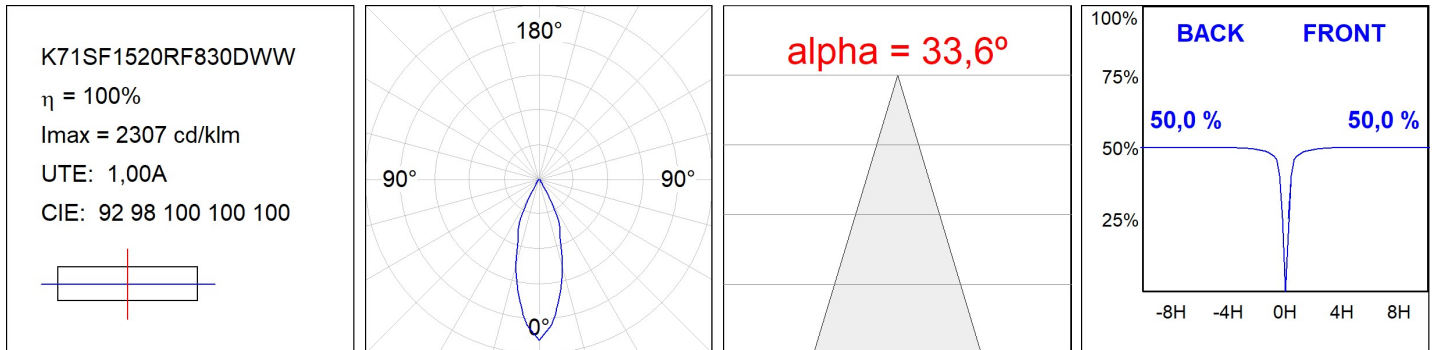

K71SF1520RF830DWW

KOMBIC 70 SF 1500 IP23 WW RF FL D W/W

DATOS FOTOMÉTRICOS :