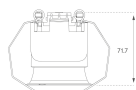

KOMBIC 70 DOWNLIGHT

K711523WW840DWW

KOMBIC 70 1500 IP43 NW WW DA WH/WH

Description:

Downlight encastré rond modèle KOMBIC 70 1500 de la marque LAMP. Réflecteur en polycarbonate recyclé R-PC FR WHITE TM avec retardateur de flamme sans brome. Classe d'inflammabilité V0 selon UL94. Optiques wallwasher. Idéal pour l'éclairage des plans verticaux ou des zones adjacentes aux zones de travail. Dissipateur thermique en aluminium injecté sous pression avec finition noire. LED COB, température de couleur 4000K et IRC80. Équipement électronique DALI inclus. Avec niveau de protection IP43, Classe d'isolation II. Groupe de sécurité Photobiologique 0. Durée de vie: 72.000 L80 B10. Finitions blanc et noir disponibles.

Finition: Blanc mat RAL 9010**Poids:** 210 g**Installation:** Encastré**SPÉCIFICATIONS TECHNIQUES:**

Flux lumineux:	905 lm	°K :	4000
Plum:	10W	IRC :	80
Efficacité:	90,5 lm/w	MacAdam:	3
Type:	COB	Alimentation:	220-240V 50/60Hz
Durée de vie LED:	72.000 L80 B10 (Ta=25°C)	Équipement:	Réglable DALI
Puissance:	8,4W		