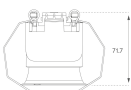

K711523RW830DBB

KOMBIC 70 1500 IP23 WW RF WFL DA BK/BK

Description:

KOMBIC 70 downlight encastré rond de LAMP. Réflecteur en polycarbonate recyclé R-PC FR WHITE TM avec retardateur de flamme sans brome. Classe d'inflammabilité V0 selon UL94. Réflecteur intérieur finition noire. Dissipateur thermique en aluminium injecté sous pression avec finition noire. LED COB, température de couleur 3000K avec CRI80. Luminaires avec patère et équipement DALI inclus, Classe II. Durée de vie: 66000 L90 B10. Avec un degré de protection IP23. Sécurité photobiologique groupe 0. Réflecteur Wide Flood pour une meilleure gestion de la distribution lumineuse et éblouissement UGR<16

Finition: Noir mat RAL 9011**Poids:** 190 g**Installation:** Encastré**SPÉCIFICATIONS TECHNIQUES:**

Flux lumineux:	895 lm	°K :	3000
Plum:	9,5W	IRC :	80
Efficacité:	94,2 lm/w	MacAdam:	3
UGR:	<16	Alimentation:	220-240V 50/60Hz
Type:	COB	Équipement:	Réglable DALI
Durée de vie LED:	66.000 L90 B10 (Ta=25°C)		
Puissance:	8,4W		