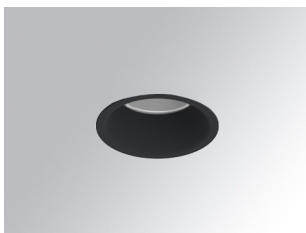

K711523RW830DBB

KOMBIC 70 1500 IP23 WW RF WFL DA BK/BK

Description:

KOMBIC 70 downlight encastré rond de LAMP. Réflecteur en polycarbonate recyclé R-PC FR WHITE TM avec retardateur de flamme sans brome. Classe d'inflammabilité V0 selon UL94. Réflecteur intérieur finition noire. Dissipateur thermique en aluminium injecté sous pression avec finition noire. LED COB, température de couleur 3000K avec CRI80. Luminaires avec patère et équipement DALI inclus, Classe II. Durée de vie: 66000 L90 B10. Avec un degré de protection IP23. Sécurité photobiologique groupe 0. Réflecteur Wide Flood pour une meilleure gestion de la distribution lumineuse et éblouissement UGR<16

Finition: Noir mat RAL 9011**Poids:** 190 g**Installation:** Encastré**SPÉCIFICATIONS TECHNIQUES:**

Flux lumineux:	895 lm	°K :	3000
Plum:	9,5W	IRC :	80
Efficacité:	94,2 lm/w	MacAdam:	3
UGR:	<16	Alimentation:	220-240V 50/60Hz
Type:	COB	Équipement:	Réglable DALI
Durée de vie LED:	66.000 L90 B10 (Ta=25°C)		
Puissance:	8,4W		