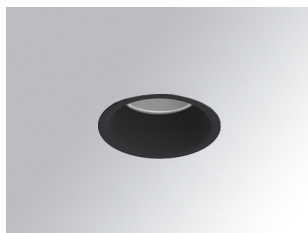

K711523RW827DBB

- KOMBIC 70 1500 IP23 VWW RF WFL DA BK/BK

**Description:**

KOMBIC 70 downlight encastré rond de LAMP. Réflecteur en polycarbonate recyclé R-PC FR WHITE TM avec retardateur de flamme sans brome. Classe d'inflammabilité V0 selon UL94. Réflecteur intérieur finition noire. Dissipateur thermique en aluminium injecté sous pression avec finition noire. LED COB, température de couleur 2700K avec CRI80. Luminaires avec patère et équipement électronique DALI inclus, Classe II. Durée de vie: 66000 L90 B10. Avec un degré de protection IP23. Sécurité photobiologique groupe 0. Réflecteur Wide Flood pour une meilleure gestion de la distribution lumineuse et éblouissement UGR<16

Finition: Noir mat RAL 9011**Poids:** 190 g**Installation:** Encastré**SPÉCIFICATIONS TECHNIQUES:**

Flux lumineux:	854 lm	°K :	2700
Plum:	9,5W	IRC :	80
Efficacité:	89,9 lm/w	MacAdam:	3
UGR:	<16	Alimentation:	220-240V 50/60Hz
Type:	COB	Équipement:	Réglable DALI
Durée de vie LED:	66.000 L90 B10 (Ta=25°C)		
Puissance:	8,4W		