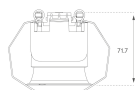

K711523EL840DBB

- KOMBIC 70 1500 IP43 NW ELI. DA BK/BK

Description:

KOMBIC 70 downlight encastré rond de LAMP. Réflecteur en polycarbonate recyclé R-PC FR WHITE TM avec retardateur de flamme sans brome. Classe d'inflammabilité V0 selon UL94. Réflecteur intérieur finition noire et des optiques elliptiques, ce qui permet d'augmenter l'espacement entre les luminaires et de réduire l'effet de la lumière résiduelle sur les murs. Idéal pour éclairer les allées, les zones longitudinales telles que les comptoirs ou les zones adjacentes aux zones de travail. Dissipateur thermique en aluminium injecté sous pression avec finition noire. LED COB, température de couleur 4000K avec IRC80. Luminaires et équipement électronique Dali inclus, Classe II. Durée de vie: 66000 L90 B10. Avec un degré de protection IP43. Sécurité photobiologique groupe 0.

Finition: Noir mat RAL 9011**Poids:** 190 g**Installation:** Encastré**SPÉCIFICATIONS TECHNIQUES:**

| | | | |
|--------------------------|--------------------------|----------------------|------------------|
| Flux lumineux: | 845 lm | °K : | 4000 |
| Plum: | 9,5W | IRC : | 80 |
| Efficacité: | 88,9 lm/w | MacAdam: | 3 |
| Type: | COB | Alimentation: | 220-240V 50/60Hz |
| Durée de vie LED: | 66.000 L90 B10 (Ta=25°C) | Équipement: | Réglable DALI |
| Puissance: | 8,4W | | |