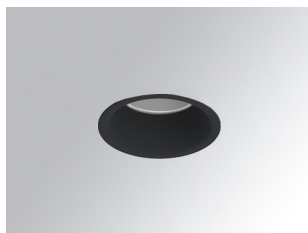

K711523EL840DBB

- KOMBIC 70 1500 IP43 NW ELI. DA BK/BK

Description:

KOMBIC 70 downlight encastré rond de LAMP. Réflecteur en polycarbonate recyclé R-PC FR WHITE TM avec retardateur de flamme sans brome. Classe d'inflammabilité V0 selon UL94. Réflecteur intérieur finition noire et des optiques elliptiques, ce qui permet d'augmenter l'espacement entre les luminaires et de réduire l'effet de la lumière résiduelle sur les murs. Idéal pour éclairer les allées, les zones longitudinales telles que les comptoirs ou les zones adjacentes aux zones de travail. Dissipateur thermique en aluminium injecté sous pression avec finition noire. LED COB, température de couleur 4000K avec IRC80. Luminaires et équipement électronique Dali inclus, Classe II. Durée de vie: 66000 L90 B10. Avec un degré de protection IP43. Sécurité photobiologique groupe 0.

Finition: Noir mat RAL 9011**Poids:** 190 g**Installation:** Encastré**SPÉCIFICATIONS TECHNIQUES:**

| | | | |
|--------------------------|--------------------------|----------------------|------------------|
| Flux lumineux: | 845 lm | °K : | 4000 |
| Plum: | 9,5W | IRC : | 80 |
| Efficacité: | 88,9 lm/w | MacAdam: | 3 |
| Type: | COB | Alimentation: | 220-240V 50/60Hz |
| Durée de vie LED: | 66.000 L90 B10 (Ta=25°C) | Équipement: | Réglable DALI |
| Puissance: | 8,4W | | |