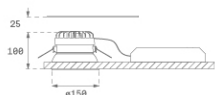

K21RD3523RW830DBB

KOMBIC 150 RD 3700 IP23 WW RF WF DA BK/B

Description:

Downlight encastré rond modèle KOMBIC 150 RD de la marque Lamp. Réflecteur en polycarbonate recyclé R-PC FR WHITE TM avec retardateur de flamme sans brome. Classe d'inflammabilité V0 selon UL94. Réflecteur intérieur finition noire, cadre en finition noire. Dissipateur thermique en aluminium injecté sous pression. LED COB, température de couleur 3000K avec IRC80. Luminaires avec driver électronique Dali inclus. Classe d'isolation II. Durée de vie: 66.000 L80 B10. Avec degré de protection IP23. Sécurité photobiologique groupe 0. Réflecteur aluminium Wide Flood pour une meilleure gestion de la distribution lumineuse et éblouissement UGR<19.

Finition: Noir mat RAL 9011**Poids:** 704 g**Installation:** Encastré**SPÉCIFICATIONS TECHNIQUES:**

Flux lumineux:	3.239 lm	°K :	3000
Plum:	28,3W	IRC :	80
Efficacité:	114,5 lm/w	MacAdam:	3
UGR:	<19	Alimentation:	220-240V 50/60Hz
Type:	COB	Équipement:	Réglable DALI
Durée de vie LED:	66.000 L80 B10 (Ta=25°C)		
Puissance:	25W		