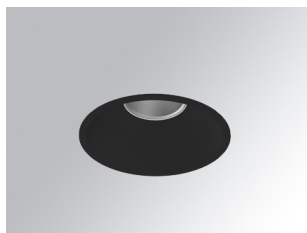

K21RD3523RW830DBB

KOMBIC 150 RD 3700 IP23 WW RF WF DA BK/B

Description:

Downlight encastré rond modèle KOMBIC 150 RD de la marque Lamp. Réflecteur en polycarbonate recyclé R-PC FR WHITE TM avec retardateur de flamme sans brome. Classe d'inflammabilité V0 selon UL94. Réflecteur intérieur finition noire, cadre en finition noire. Dissipateur thermique en aluminium injecté sous pression. LED COB, température de couleur 3000K avec IRC80. Luminaires avec driver électronique Dali inclus. Classe d'isolation II. Durée de vie: 66.000 L80 B10. Avec degré de protection IP23. Sécurité photobiologique groupe 0. Réflecteur aluminium Wide Flood pour une meilleure gestion de la distribution lumineuse et éblouissement UGR<19.

Finition: Noir mat RAL 9011**Poids:** 704 g**Installation:** Encastré**SPÉCIFICATIONS TECHNIQUES:**

Flux lumineux:	3.239 lm	°K :	3000
Plum:	28,3W	IRC :	80
Efficacité:	114,5 lm/w	MacAdam:	3
UGR:	<19	Alimentation:	220-240V 50/60Hz
Type:	COB	Équipement:	Réglable DALI
Durée de vie LED:	66.000 L80 B10 (Ta=25°C)		
Puissance:	25W		