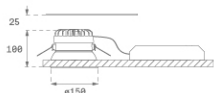

K21RD3023RW840DWW

KOMBIC 150 RD 2800 IP23 NW RF WF DA WH/W

Description:

Downlight encastré rond modèle KOMBIC 150 RD de la marque Lamp. Réflecteur en polycarbonate recyclé R-PC FR WHITE TM avec retardateur de flamme sans brome. Classe d'inflammabilité V0 selon UL94. Réflecteur intérieur finition blanc , cadre en finition blanc. Dissipateur thermique en aluminium injecté sous pression. LED COB, température 4000K avec IRC80. Luminaires avec driver électronique Dali inclus. Classe d'isolation II. Durée de vie: 66.000 L90 B10. Avec degré de protection IP23. Sécurité photobiologique groupe 0. Réflecteur aluminium Wide Flood pour une meilleure gestion de la distribution lumineuse et éblouissement UGR<19.

Finition: Blanc mat RAL 9010**Poids:** 704 g**Installation:** Encastré**SPÉCIFICATIONS TECHNIQUES:**

Flux lumineux:	2.598 lm	°K :	4000
Plum:	19,1W	IRC :	80
Efficacité:	136 lm/w	MacAdam:	3
UGR:	<19	Alimentation:	220-240V 50/60Hz
Type:	COB	Équipement:	Réglable DALI
Durée de vie LED:	66.000 L90 B10 (Ta=25°C)		
Puissance:	17W		

Tolérance de flux lumineux +/- 10%**OPTIONS PERSONNALISABLES:**

DONNÉES PHOTOMÉTRIQUES :