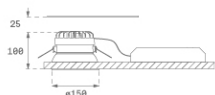

K21RD2023RW840DWW

KOMBIC 150 RD 2100 IP23 NW RF WF DA WH/W

Description:

Downlight encastré rond modèle KOMBIC 150 RD de la marque Lamp. Réflecteur en polycarbonate recyclé R-PC FR WHITE TM avec retardateur de flamme sans brome. Classe d'inflammabilité V0 selon UL94. Réflecteur intérieur finition blanc, cadre en finition blanc. Dissipateur thermique en aluminium injecté sous pression. LED COB, température 4000K avec IRC80. Luminaires avec driver électronique Dali inclus. Classe d'isolation II. Durée de vie: 66.000 L90 B10. Avec degré de protection IP23. Sécurité photobiologique groupe 0. Réflecteur aluminium Wide Flood pour une meilleure gestion de la distribution lumineuse et éblouissement UGR<19.

Finition: Blanc mat RAL 9010**Poids:** 704 g**Installation:** Encastré**SPÉCIFICATIONS TECHNIQUES:**

Flux lumineux:	1.948 lm	°K :	4000
Plum:	13,9W	IRC :	80
Efficacité:	140,1 lm/w	MacAdam:	3
UGR:	<19	Alimentation:	220-240V 50/60Hz
Type:	COB	Équipement:	Réglable DALI
Durée de vie LED:	66.000 L90 B10 (Ta=25°C)		
Puissance:	12W		

Tolérance de flux lumineux +/- 10%**OPTIONS PERSONNALISABLES:**

DONNÉES PHOTOMÉTRIQUES :

K21RD2023RW840DWW
 $\eta = 100\%$
 $I_{max} = 1342 \text{ cd/klm}$
UTE:
CIE: 98 100 100 100 100