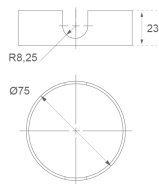

K11SUADLATBK

KOMBIC 100 SF ADAPT. LATERAL CABLE BK

Description:

Accessoire pour modèle KOMBIC 100 SF ADAPT. LATERAL CABLE de la marque LAMP. Passe-câbles pour installation en surface. Finitions blanc et noir disponibles.

Poids: 15 g