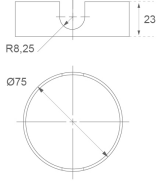

K11SUADLATBK

KOMBIC 100 SF ADAPT. LATERAL CABLE BK

Descripción:

Accesorio para modelo KOMBIC 100 SF ADAPT. LATERAL CABLE de la marca LAMP. Pasacables para instalación en superficie. Acabados disponibles: Blanco y negro.

Peso: 15 g