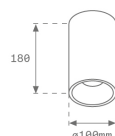

K11SF2023RF840DWW

KOMBIC 100 SF 2000 IP23 NW RF FL DA W/W

Description:

Downlight pour fixation plafond ou suspendu modèle KOMBIC 100 SF de la marque Lamp. Corps en aluminium extrudé blanc avec réflecteur en polycarbonate recyclé R-PC FR WHITE TM avec retardateur de flamme sans brome. Classe d'inflammabilité V0 selon UL94. Réflecteur intérieur finition blanc. Dissipateur thermique en aluminium injecté sous pression. LED COB, température de couleur 4000K avec IRC80. Luminaires avec driver électronique Dali inclus. Classe d'isolation I. Durée de vie: 50.000 L80 B10. Avec protection degree IP23. Sécurité photobiologique groupe 0. Réflecteur aluminium Flood pour une meilleure gestion de la distribution lumineuse. Déclaration environnementale de produit - EPD® disponible, conformément aux normes UNE-EN ISO 9001:2015 et UNE-EN ISO 14001:2015.

Finition: Blanc mat RAL 9010**Poids:** 712 g**Installation:** Surface**SPÉCIFICATIONS TECHNIQUES:**

Flux lumineux:	1.692 lm	°K :	4000
Plum:	13,9W	IRC :	80
Efficacité:	121,7 lm/w	R9 :	80
UGR:	<19	MacAdam:	3
Type:	COB	Alimentation:	220-240V 50/60Hz
Durée de vie LED:	50.000 L80 B10 (Ta=25°C)	Équipement:	Réglable DALI
Puissance:	13W		