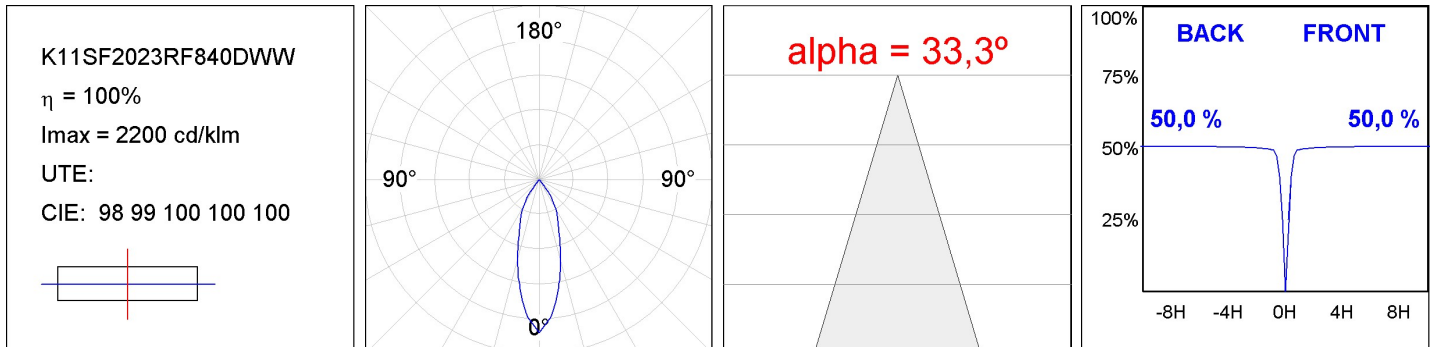

DONNÉES PHOTOMÉTRIQUES :