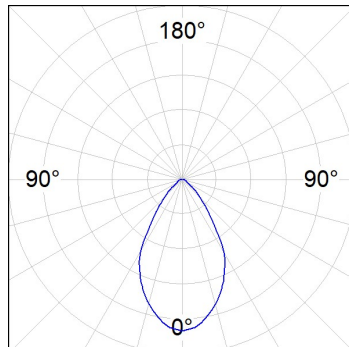

**K11SF1540OPWB4NWB**

- **KOMBIC 100 SF 1200 IP43 WBN OP WH/BK**

**Descripción:**

**Acabado:** Blanco mate RAL 9010

**CARACTERÍSTICAS TÉCNICAS:**

**R9:** 88

IP  
43

EPD

**Opciones Personalizables:**

**DATOS FOTOMÉTRICOS :**

K11SF1540OPWB4NWB  
 $\eta = 100\%$   
 $I_{max} = 868 \text{ cd/klm}$   
 UTE: 1,00B  
 CIE: 78 94 99 100 100

**ACCESORIOS :**

**Suspensión**

**Cód. producto:**  
K11SUADLATBK