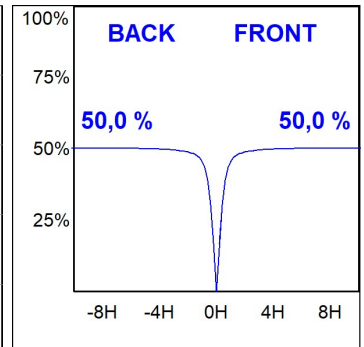

**K11SF1540OPWB4NWB**

- **KOMBIC 100 SF 1200 IP43 WBN OP WH/BK**

**Descripción:**

**Acabado:** Blanco mate RAL 9010

**CARACTERÍSTICAS TÉCNICAS:**

**R9:** 88

IP  
43

EPD

**Opciones Personalizables:**

**DATOS FOTOMÉTRICOS :**

K11SF1540OPWB4NWB  
 $\eta = 100\%$   
 $I_{max} = 868 \text{ cd/klm}$   
 UTE: 1,00B  
 CIE: 78 94 99 100 100

**ACCESORIOS :**

**Suspensión**

**Cód. producto:**  
K11SUADLATBK