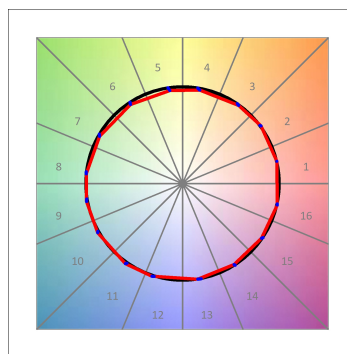

**K11SF1540OPWB4NWB**

- **KOMBIC 100 SF 1200 IP43 WBN OP WH/BK**

**Descripción:**

**Acabado:** Blanco mate RAL 9010

**CARACTERÍSTICAS TÉCNICAS:**

**R9:** 88

IP  
43

EPD

**Opciones Personalizables:**

**DATOS FOTOMÉTRICOS :**

K11SF1540OPWB4NWB  
 $\eta = 100\%$   
 $I_{max} = 868 \text{ cd/klm}$   
 UTE: 1,00B  
 CIE: 78 94 99 100 100

**ACCESORIOS :**

**Suspensión**

**Cód. producto:**  
K11SUADLATBK