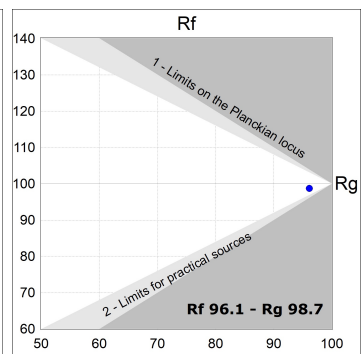

**K11SF1540OPWB4NWB**

- **KOMBIC 100 SF 1200 IP43 WBN OP WH/BK**

**Descripción:**

**Acabado:** Blanco mate RAL 9010

**CARACTERÍSTICAS TÉCNICAS:**

**R9:** 88

IP  
43

EPD

**Opciones Personalizables:**

**DATOS FOTOMÉTRICOS :**

K11SF1540OPWB4NWB  
 $\eta = 100\%$   
 $I_{max} = 868 \text{ cd/klm}$   
 UTE: 1,00B  
 CIE: 78 94 99 100 100

**ACCESORIOS :**

**Suspensión**

**Cód. producto:**  
K11SUADLATBK