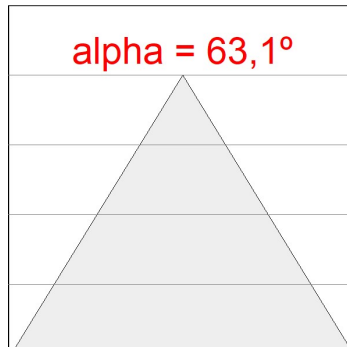

**K11SF1540OPWB4NWB**

- **KOMBIC 100 SF 1200 IP43 WBN OP WH/BK**

**Descripción:**

**Acabado:** Blanco mate RAL 9010

**CARACTERÍSTICAS TÉCNICAS:**

**R9:** 88

IP  
43

EPD

**Opciones Personalizables:**

**DATOS FOTOMÉTRICOS :**

K11SF1540OPWB4NWB  
 $\eta = 100\%$   
 $I_{max} = 868 \text{ cd/klm}$   
 UTE: 1,00B  
 CIE: 78 94 99 100 100

**ACCESORIOS :**

**Suspensión**

**Cód. producto:**  
K11SUADLATBK