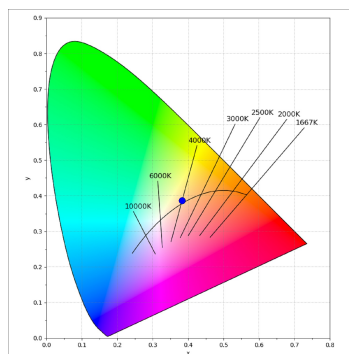

**K11SF1540OPWB4NWB**

- **KOMBIC 100 SF 1200 IP43 WBN OP WH/BK**

**Descripción:**

**Acabado:** Blanco mate RAL 9010

**CARACTERÍSTICAS TÉCNICAS:**

**R9:** 88

IP  
43

EPD

**Opciones Personalizables:**

**DATOS FOTOMÉTRICOS :**

K11SF1540OPWB4NWB  
 $\eta = 100\%$   
 $I_{max} = 868 \text{ cd/klm}$   
 UTE: 1,00B  
 CIE: 78 94 99 100 100

**ACCESORIOS :**

**Suspensión**

**Cód. producto:**  
K11SUADLATBK