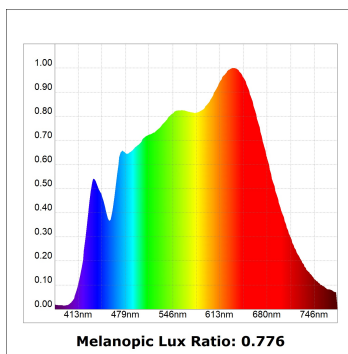

**K11SF1540OPWB4NWB**

- **KOMBIC 100 SF 1200 IP43 WBN OP WH/BK**

**Descripción:**

**Acabado:** Blanco mate RAL 9010

**CARACTERÍSTICAS TÉCNICAS:**

**R9:** 88

IP  
43

EPD

**Opciones Personalizables:**

**DATOS FOTOMÉTRICOS :**

K11SF1540OPWB4NWB  
 $\eta = 100\%$   
 $I_{max} = 868 \text{ cd/klm}$   
 UTE: 1,00B  
 CIE: 78 94 99 100 100

**ACCESORIOS :**

**Suspensión**

**Cód. producto:**  
K11SUADLATBK