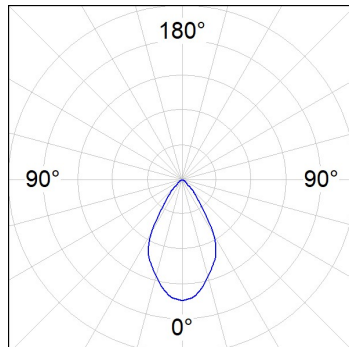

Opciones Personalizables:

K11SF1540OPWB4DRW

KOMBIC 100 SF 1200 IP43 WBN OP DA BR/WH

DATOS FOTOMÉTRICOS :

K11SF1540OPWB4DRW
 $\eta = 100\%$
 $I_{max} = 1040 \text{ cd/klm}$
 UTE: 1,00A
 CIE: 89 100 100 100 100