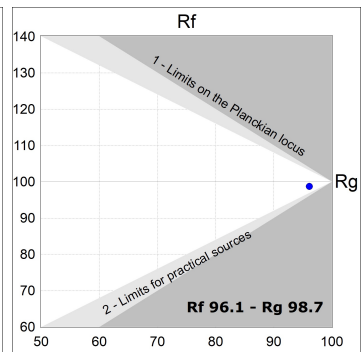

Opciones Personalizables:

K11SF1540OPWB4DRW

KOMBIC 100 SF 1200 IP43 WBN OP DA BR/WH

DATOS FOTOMÉTRICOS :

K11SF1540OPWB4DRW
 $\eta = 100\%$
 $I_{max} = 1040 \text{ cd/klm}$
 UTE: 1,00A
 CIE: 89 100 100 100 100