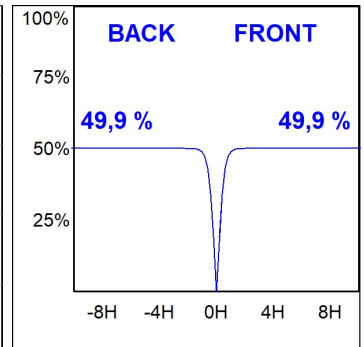

Opciones Personalizables:

K11SF1540OPWB4DRW

KOMBIC 100 SF 1200 IP43 WBN OP DA BR/WH

DATOS FOTOMÉTRICOS :

K11SF1540OPWB4DRW
 $\eta = 100\%$
 $I_{max} = 1040 \text{ cd/klm}$
 UTE: 1,00A
 CIE: 89 100 100 100 100