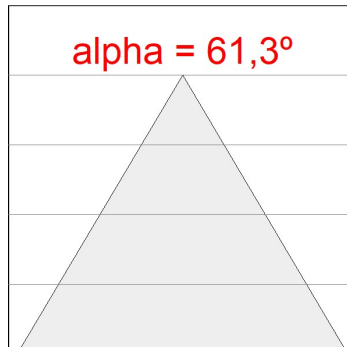

Opciones Personalizables:

K11SF1540OPWB4DRW

KOMBIC 100 SF 1200 IP43 WBN OP DA BR/WH

DATOS FOTOMÉTRICOS :

K11SF1540OPWB4DRW
 $\eta = 100\%$
 $I_{max} = 1040 \text{ cd/klm}$
 UTE: 1,00A
 CIE: 89 100 100 100 100