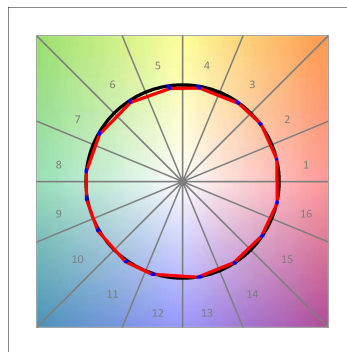

Opciones Personalizables:

K11SF1540OPWB4DRW

KOMBIC 100 SF 1200 IP43 WBN OP DA BR/WH

DATOS FOTOMÉTRICOS :

K11SF1540OPWB4DRW
 $\eta = 100\%$
 $I_{max} = 1040 \text{ cd/klm}$
 UTE: 1,00A
 CIE: 89 100 100 100 100