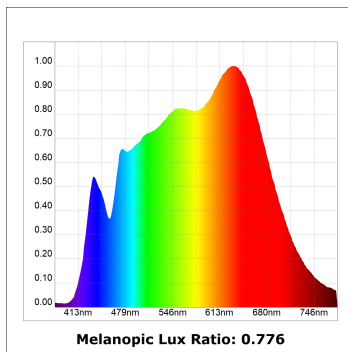

Opciones Personalizables:

K11SF1540OPWB4DRW

KOMBIC 100 SF 1200 IP43 WBN OP DA BR/WH

DATOS FOTOMÉTRICOS :

K11SF1540OPWB4DRW
 $\eta = 100\%$
 $I_{max} = 1040 \text{ cd/klm}$
 UTE: 1,00A
 CIE: 89 100 100 100 100