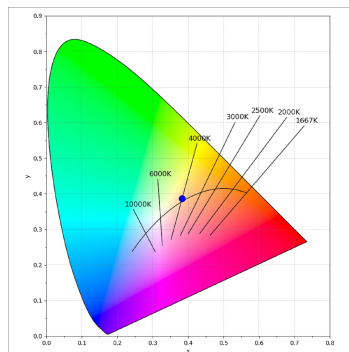

Opciones Personalizables:

K11SF1540OPWB4DRW

KOMBIC 100 SF 1200 IP43 WBN OP DA BR/WH

DATOS FOTOMÉTRICOS :

K11SF1540OPWB4DRW
 $\eta = 100\%$
 $I_{max} = 1040 \text{ cd/klm}$
 UTE: 1,00A
 CIE: 89 100 100 100 100