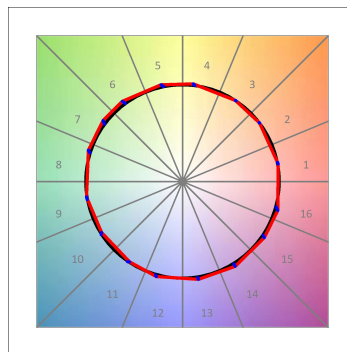

K11SF1540OPWB3NWW

- **KOMBIC 100 SF 1200 IP43 WBW OP WH/WH**

Descripción:

Acabado: Blanco mate RAL 9010

CARACTERÍSTICAS TÉCNICAS:

R9: 83

IP
43

EPD

Opciones Personalizables:

K11SF1540OPWB3NWW

KOMBIC 100 SF 1200 IP43 WBW OP WH/WH

DATOS FOTOMÉTRICOS :

K11SF1540OPWB3NWW
 $\eta = 100\%$
 $I_{max} = 868 \text{ cd/klm}$
 UTE: 1,00B
 CIE: 78 94 99 100 100

ACCESORIOS :