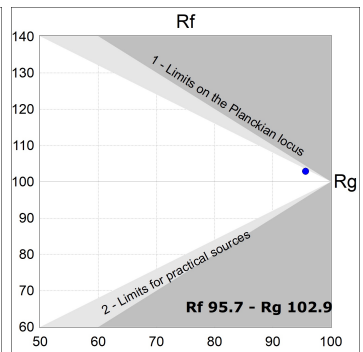

Opciones Personalizables:

K11SF1540OPWB3NWW

KOMBIC 100 SF 1200 IP43 WBW OP WH/WH

DATOS FOTOMÉTRICOS :

K11SF1540OPWB3NWW
 $\eta = 100\%$
 $I_{max} = 868 \text{ cd/klm}$
 UTE: 1,00B
 CIE: 78 94 99 100 100

ACCESORIOS :