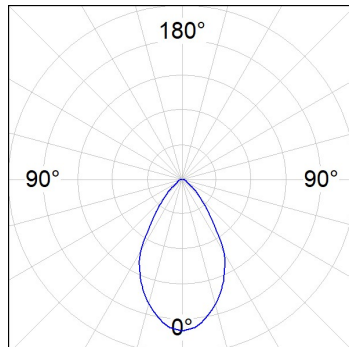

Opciones Personalizables:

K11SF1540OPWB3NWW

KOMBIC 100 SF 1200 IP43 WBW OP WH/WH

DATOS FOTOMÉTRICOS :

K11SF1540OPWB3NWW
 $\eta = 100\%$
 $I_{max} = 868 \text{ cd/klm}$
 UTE: 1,00B
 CIE: 78 94 99 100 100

ACCESORIOS :