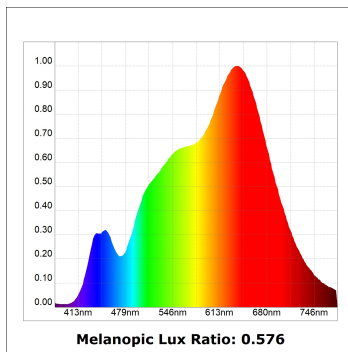

Opciones Personalizables:

K11SF1540OPWB3NWW

KOMBIC 100 SF 1200 IP43 WBW OP WH/WH

DATOS FOTOMÉTRICOS :

K11SF1540OPWB3NWW
 $\eta = 100\%$
 $I_{max} = 868 \text{ cd/klm}$
 UTE: 1,00B
 CIE: 78 94 99 100 100

ACCESORIOS :