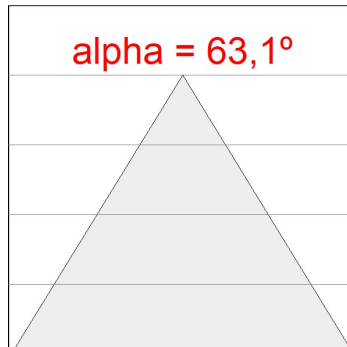

Opciones Personalizables:

K11SF1540OPWB3NWW

KOMBIC 100 SF 1200 IP43 WBW OP WH/WH

DATOS FOTOMÉTRICOS :

K11SF1540OPWB3NWW
 $\eta = 100\%$
 $I_{max} = 868 \text{ cd/klm}$
 UTE: 1,00B
 CIE: 78 94 99 100 100

ACCESORIOS :