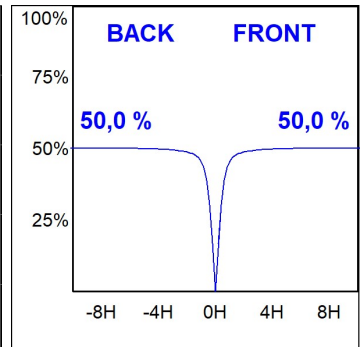

Opciones Personalizables:

K11SF1540OPWB3NWW

KOMBIC 100 SF 1200 IP43 WBW OP WH/WH

DATOS FOTOMÉTRICOS :

K11SF1540OPWB3NWW
 $\eta = 100\%$
 $I_{max} = 868 \text{ cd/klm}$
 UTE: 1,00B
 CIE: 78 94 99 100 100

ACCESORIOS :