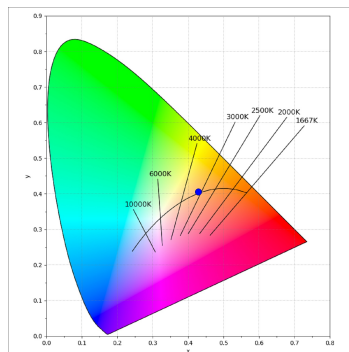

Opciones Personalizables:

K11SF1540OPWB3NWW

KOMBIC 100 SF 1200 IP43 WBW OP WH/WH

DATOS FOTOMÉTRICOS :

K11SF1540OPWB3NWW
 $\eta = 100\%$
 $I_{max} = 868 \text{ cd/klm}$
 UTE: 1,00B
 CIE: 78 94 99 100 100

ACCESORIOS :