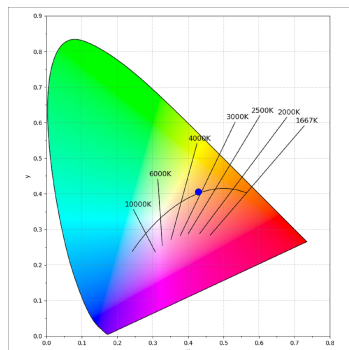

Opciones Personalizables:

K11SF1540OPWB3NWB

KOMBIC 100 SF 1200 IP43 WBW OP WH/BK

DATOS FOTOMÉTRICOS :

K11SF1540OPWB3NWB
 $\eta = 100\%$
 $I_{max} = 868 \text{ cd/klm}$
 UTE: 1,00B
 CIE: 78 94 99 100 100

ACCESORIOS :