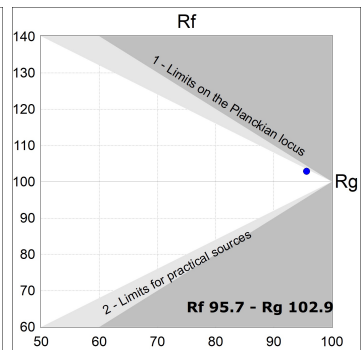

Opciones Personalizables:

K11SF1540OPWB3NWB

KOMBIC 100 SF 1200 IP43 WBW OP WH/BK

DATOS FOTOMÉTRICOS :

K11SF1540OPWB3NWB
 $\eta = 100\%$
 $I_{max} = 868 \text{ cd/klm}$
 UTE: 1,00B
 CIE: 78 94 99 100 100

ACCESORIOS :