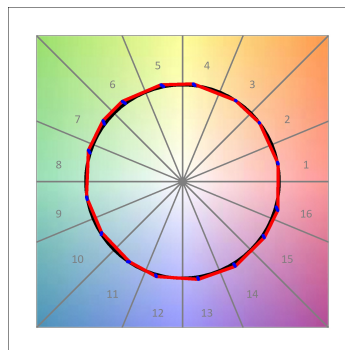

K11SF1540OPWB3NWB

- **KOMBIC 100 SF 1200 IP43 WBW OP WH/BK**

Descripción:

Acabado: Blanco mate RAL 9010

CARACTERÍSTICAS TÉCNICAS:

R9: 83

IP
43

EPD

Opciones Personalizables:

K11SF1540OPWB3NWB

KOMBIC 100 SF 1200 IP43 WBW OP WH/BK

DATOS FOTOMÉTRICOS :

K11SF1540OPWB3NWB
 $\eta = 100\%$
 $I_{max} = 868 \text{ cd/klm}$
 UTE: 1,00B
 CIE: 78 94 99 100 100

ACCESORIOS :