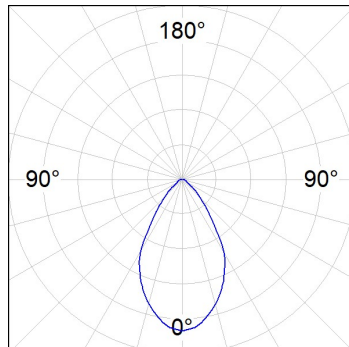

Opciones Personalizables:

K11SF1540OPWB3NWB

KOMBIC 100 SF 1200 IP43 WBW OP WH/BK

DATOS FOTOMÉTRICOS :

K11SF1540OPWB3NWB
 $\eta = 100\%$
 $I_{max} = 868 \text{ cd/klm}$
 UTE: 1,00B
 CIE: 78 94 99 100 100

ACCESORIOS :