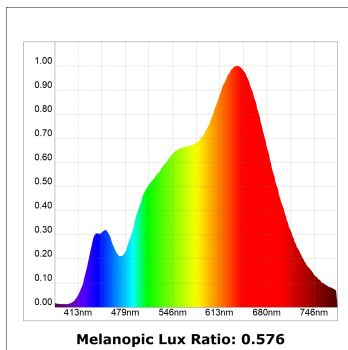

Opciones Personalizables:

K11SF1540OPWB3NWB

KOMBIC 100 SF 1200 IP43 WBW OP WH/BK

DATOS FOTOMÉTRICOS :

K11SF1540OPWB3NWB
 $\eta = 100\%$
 $I_{max} = 868 \text{ cd/klm}$
 UTE: 1,00B
 CIE: 78 94 99 100 100

ACCESORIOS :