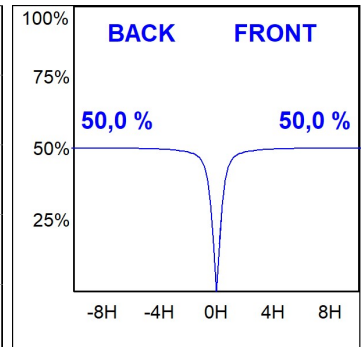

Opciones Personalizables:

K11SF1540OPWB3NWB

KOMBIC 100 SF 1200 IP43 WBW OP WH/BK

DATOS FOTOMÉTRICOS :

K11SF1540OPWB3NWB
 $\eta = 100\%$
 $I_{max} = 868 \text{ cd/klm}$
 UTE: 1,00B
 CIE: 78 94 99 100 100

ACCESORIOS :