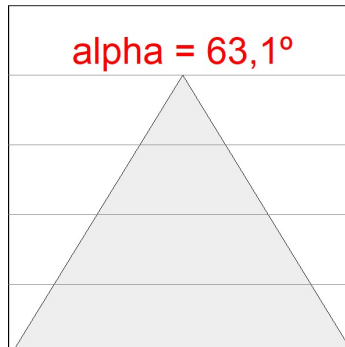

Opciones Personalizables:

K11SF1540OPWB3NWB

KOMBIC 100 SF 1200 IP43 WBW OP WH/BK

DATOS FOTOMÉTRICOS :

K11SF1540OPWB3NWB
 $\eta = 100\%$
 $I_{max} = 868 \text{ cd/klm}$
 UTE: 1,00B
 CIE: 78 94 99 100 100

ACCESORIOS :