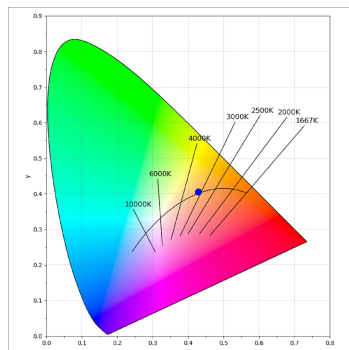

Opciones Personalizables:

K11SF1540OPWB3DWW

KOMBIC 100 SF 1200 IP43 WBW OP DA WH/WH

DATOS FOTOMÉTRICOS :

K11SF1540OPWB3DWW
 $\eta = 100\%$
 $I_{max} = 868 \text{ cd/klm}$
 UTE: 1,00B
 CIE: 78 94 99 100 100