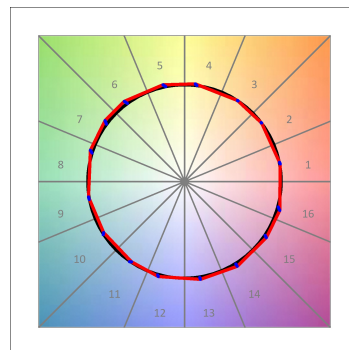

Opciones Personalizables:

K11SF1540OPWB3DWW

KOMBIC 100 SF 1200 IP43 WBW OP DA WH/WH

DATOS FOTOMÉTRICOS :

K11SF1540OPWB3DWW
 $\eta = 100\%$
 $I_{max} = 868 \text{ cd/klm}$
 UTE: 1,00B
 CIE: 78 94 99 100 100