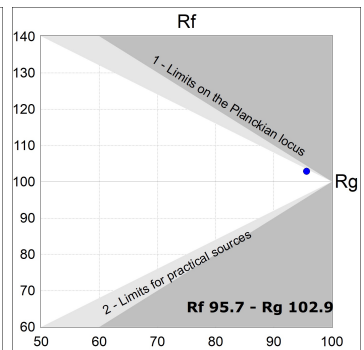

Opciones Personalizables:

K11SF1540OPWB3DWW

KOMBIC 100 SF 1200 IP43 WBW OP DA WH/WH

DATOS FOTOMÉTRICOS :

K11SF1540OPWB3DWW
 $\eta = 100\%$
 $I_{max} = 868 \text{ cd/klm}$
 UTE: 1,00B
 CIE: 78 94 99 100 100