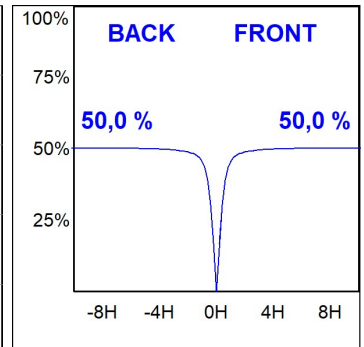

Opciones Personalizables:

K11SF1540OPWB3DWW

KOMBIC 100 SF 1200 IP43 WBW OP DA WH/WH

DATOS FOTOMÉTRICOS :

K11SF1540OPWB3DWW
 $\eta = 100\%$
 $I_{max} = 868 \text{ cd/klm}$
 UTE: 1,00B
 CIE: 78 94 99 100 100