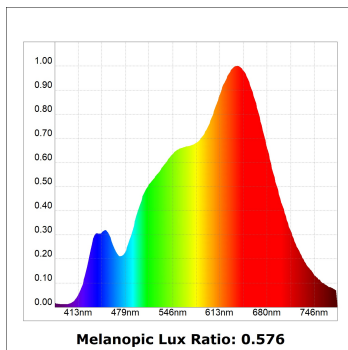

Opciones Personalizables:

K11SF1540OPWB3DWW

KOMBIC 100 SF 1200 IP43 WBW OP DA WH/WH

DATOS FOTOMÉTRICOS :

K11SF1540OPWB3DWW
 $\eta = 100\%$
 $I_{max} = 868 \text{ cd/klm}$
 UTE: 1,00B
 CIE: 78 94 99 100 100