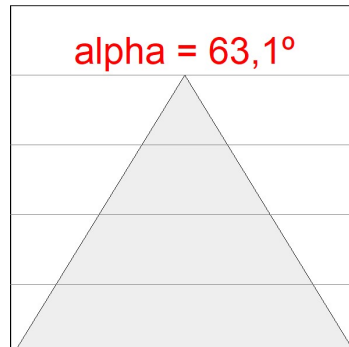

Opciones Personalizables:

K11SF1540OPWB3DWW

KOMBIC 100 SF 1200 IP43 WBW OP DA WH/WH

DATOS FOTOMÉTRICOS :

K11SF1540OPWB3DWW
 $\eta = 100\%$
 $I_{max} = 868 \text{ cd/klm}$
 UTE: 1,00B
 CIE: 78 94 99 100 100