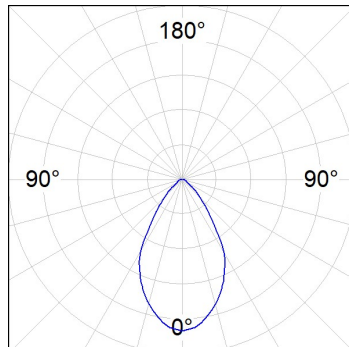

Opciones Personalizables:

K11SF1540OPWB3DWW

KOMBIC 100 SF 1200 IP43 WBW OP DA WH/WH

DATOS FOTOMÉTRICOS :

K11SF1540OPWB3DWW
 $\eta = 100\%$
 $I_{max} = 868 \text{ cd/klm}$
 UTE: 1,00B
 CIE: 78 94 99 100 100