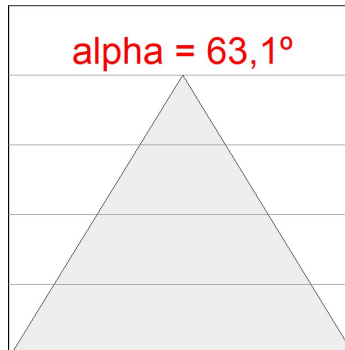

Opciones Personalizables:

K11SF1540OPWB3DWB

KOMBIC 100 SF 1200 IP43 WBW OP DA WH/BK

DATOS FOTOMÉTRICOS :

K11SF1540OPWB3DWB
 $\eta = 100\%$
 $I_{max} = 868 \text{ cd/klm}$
 UTE: 1,00B
 CIE: 78 94 99 100 100