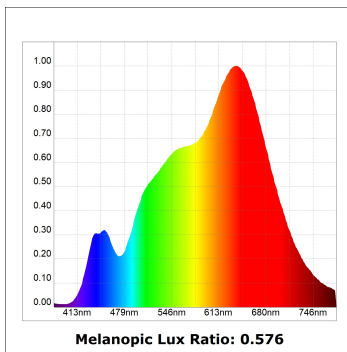

Opciones Personalizables:

K11SF1540OPWB3DWB

KOMBIC 100 SF 1200 IP43 WBW OP DA WH/BK

DATOS FOTOMÉTRICOS :

K11SF1540OPWB3DWB
 $\eta = 100\%$
 $I_{max} = 868 \text{ cd/klm}$
 UTE: 1,00B
 CIE: 78 94 99 100 100