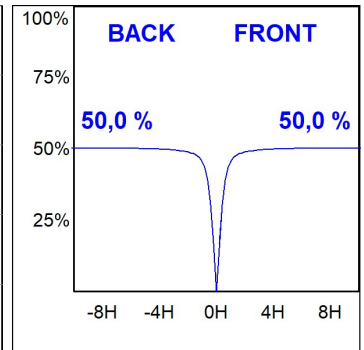

Opciones Personalizables:

K11SF1540OPWB3DWB

KOMBIC 100 SF 1200 IP43 WBW OP DA WH/BK

DATOS FOTOMÉTRICOS :

K11SF1540OPWB3DWB
 $\eta = 100\%$
 $I_{max} = 868 \text{ cd/klm}$
 UTE: 1,00B
 CIE: 78 94 99 100 100