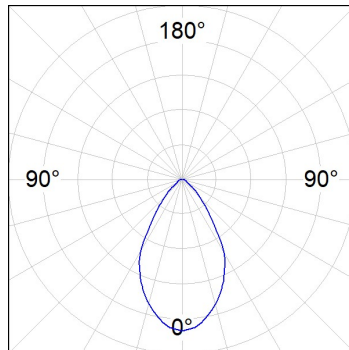

Opciones Personalizables:

K11SF1540OPWB3DWB

KOMBIC 100 SF 1200 IP43 WBW OP DA WH/BK

DATOS FOTOMÉTRICOS :

K11SF1540OPWB3DWB
 $\eta = 100\%$
 $I_{max} = 868 \text{ cd/klm}$
 UTE: 1,00B
 CIE: 78 94 99 100 100