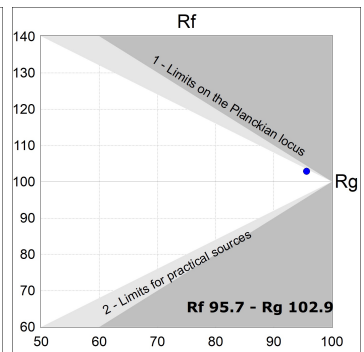

Opciones Personalizables:

K11SF1540OPWB3DWB

KOMBIC 100 SF 1200 IP43 WBW OP DA WH/BK

DATOS FOTOMÉTRICOS :

K11SF1540OPWB3DWB
 $\eta = 100\%$
 $I_{max} = 868 \text{ cd/klm}$
 UTE: 1,00B
 CIE: 78 94 99 100 100