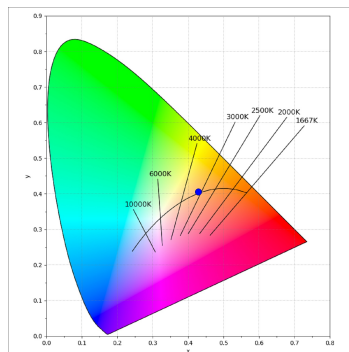

Opciones Personalizables:

K11SF1540OPWB3DWB

KOMBIC 100 SF 1200 IP43 WBW OP DA WH/BK

DATOS FOTOMÉTRICOS :

K11SF1540OPWB3DWB
 $\eta = 100\%$
 $I_{max} = 868 \text{ cd/klm}$
 UTE: 1,00B
 CIE: 78 94 99 100 100