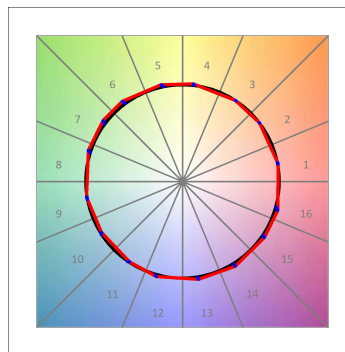

Opciones Personalizables:

K11SF1540OPWB3DWB

KOMBIC 100 SF 1200 IP43 WBW OP DA WH/BK

DATOS FOTOMÉTRICOS :

K11SF1540OPWB3DWB
 $\eta = 100\%$
 $I_{max} = 868 \text{ cd/klm}$
 UTE: 1,00B
 CIE: 78 94 99 100 100