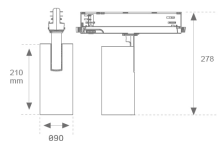

**Acabado:** Blanco texturizado RAL 9010

**Instalación:** Carril trifásico

**CARACTERÍSTICAS TÉCNICAS:**

<b>Flujo de salida:</b>	3.994 lm	<b>K:</b>	4000
<b>Plum:</b>	36,7W	<b>IRC:</b>	90
<b>Eficacia:</b>	108,8 lm/w	<b>R9:</b>	64
<b>UGR:</b>	<19	<b>MacAdam:</b>	3
<b>Fuente de Luz:</b>	COB	<b>Alimentación:</b>	220-240V 50/60Hz
<b>Horas de vida led:</b>	72.000 L80B10 (Ta=25°C)	<b>Equipo:</b>	Regulable DALI
<b>Pled:</b>	33W		