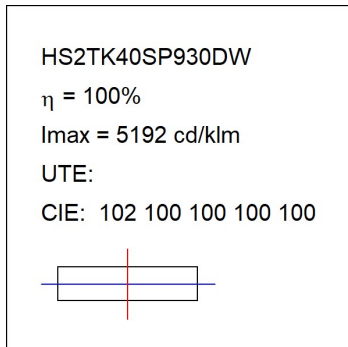

DATOS FOTOMÉTRICOS :