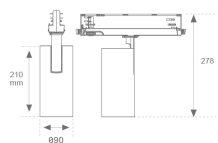

HS2TK40SP930DW