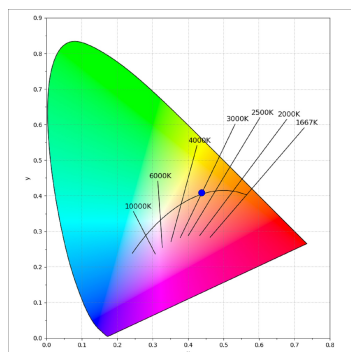

DATOS FOTOMÉTRICOS :