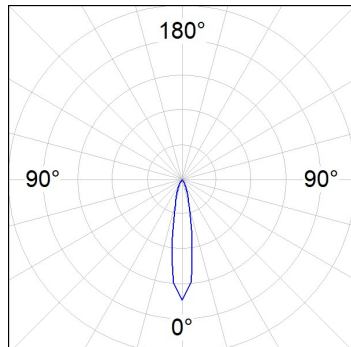

DATOS FOTOMÉTRICOS :