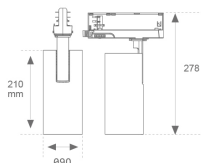

HS2TK40SP840NB