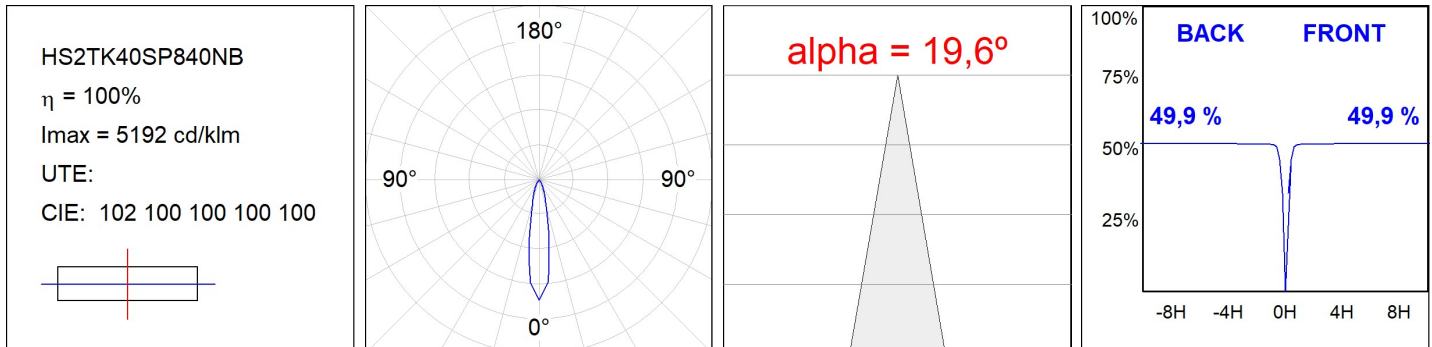

HS2TK40SP840NB

HANCE G2 TRACK 220 4000 NW SP BK

DONNÉES PHOTOMÉTRIQUES :