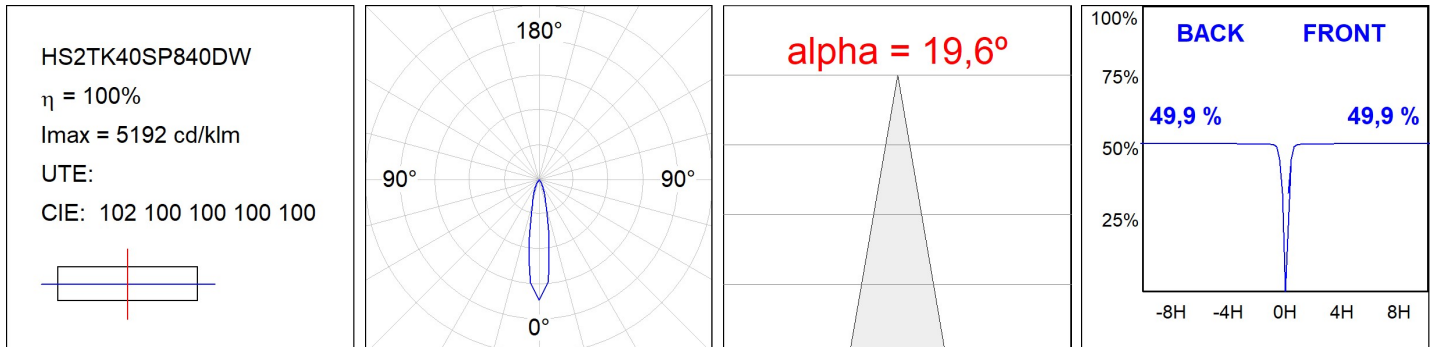

DATOS FOTOMÉTRICOS :