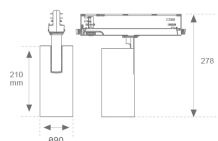

HS2TK40SP840DW