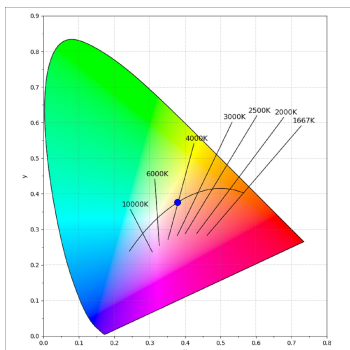

HS2TK40MF940NW

HANCE G2 TRACK 220 4000 9NW MFL WH

DONNÉES PHOTOMÉTRIQUES :

HS2TK40MF940NW
 $\eta = 100\%$
 $I_{max} = 3926 \text{ cd/klm}$
UTE:
CIE: 101 100 100 100 100