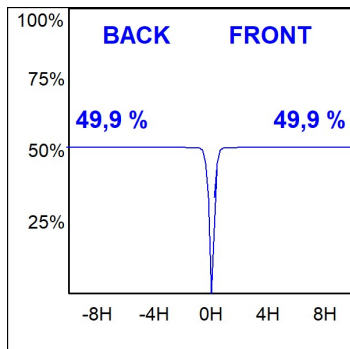

HS2TK40MF940NW

HANCE G2 TRACK 220 4000 9NW MFL WH

DONNÉES PHOTOMÉTRIQUES :

HS2TK40MF940NW
 $\eta = 100\%$
 $I_{max} = 3926 \text{ cd/klm}$
UTE:
CIE: 101 100 100 100 100