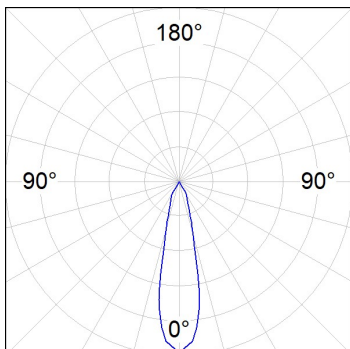

HS2TK40MF940NW

HANCE G2 TRACK 220 4000 9NW MFL WH

DONNÉES PHOTOMÉTRIQUES :

HS2TK40MF940NW
 $\eta = 100\%$
 $I_{max} = 3926 \text{ cd/klm}$
UTE:
CIE: 101 100 100 100 100