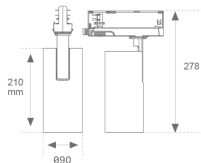

**Finition:** Blanc texturé RAL 9010

**Installation:** Rail triphasé

**SPÉCIFICATIONS TECHNIQUES:**

<b>Flux lumineux:</b>	3.907 lm	<b>°K :</b>	4000
<b>Plum:</b>	36,7W	<b>IRC :</b>	90
<b>Efficacité:</b>	106,5 lm/w	<b>R9 :</b>	64
<b>UGR:</b>	<19	<b>MacAdam:</b>	3
<b>Type:</b>	COB	<b>Alimentation:</b>	220-240V 50/60Hz
<b>Durée de vie LED:</b>	72.000 L80B10 (Ta=25°C)	<b>Équipement:</b>	Électronique
<b>Puissance:</b>	33W		