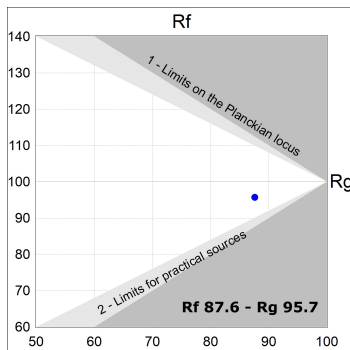

HS2TK40MF940NW

HANCE G2 TRACK 220 4000 9NW MFL WH

DONNÉES PHOTOMÉTRIQUES :

HS2TK40MF940NW
 $\eta = 100\%$
 $I_{max} = 3926 \text{ cd/klm}$
UTE:
CIE: 101 100 100 100 100