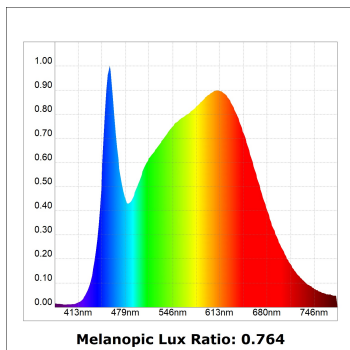

HS2TK40MF940NW

HANCE G2 TRACK 220 4000 9NW MFL WH

DONNÉES PHOTOMÉTRIQUES :

HS2TK40MF940NW
 $\eta = 100\%$
 $I_{max} = 3926 \text{ cd/klm}$
UTE:
CIE: 101 100 100 100 100