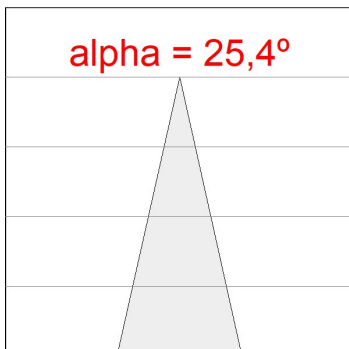

HS2TK40MF940NW

HANCE G2 TRACK 220 4000 9NW MFL WH

DONNÉES PHOTOMÉTRIQUES :

HS2TK40MF940NW
 $\eta = 100\%$
 $I_{max} = 3926 \text{ cd/klm}$
UTE:
CIE: 101 100 100 100 100