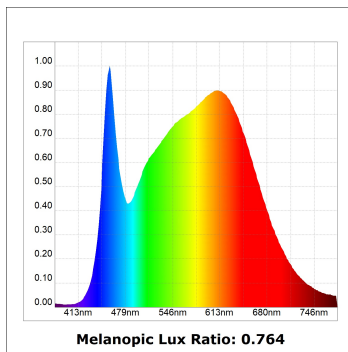

DATOS FOTOMÉTRICOS :

HS2TK40MF940NB
 $\eta = 100\%$
 $I_{max} = 3926 \text{ cd/klm}$
UTE:
CIE: 101 100 100 100 100