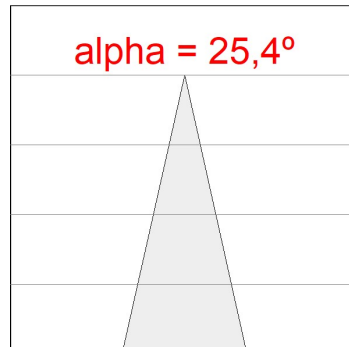

*Tolerancia del flujo de salida +/- 10%*

**Opciones Personalizables:**

**DATOS FOTOMÉTRICOS :**

HS2TK40MF940NB  
 $\eta = 100\%$   
 $I_{max} = 3926 \text{ cd/klm}$   
 UTE:  
 CIE: 101 100 100 100 100

**ACCESORIOS :**