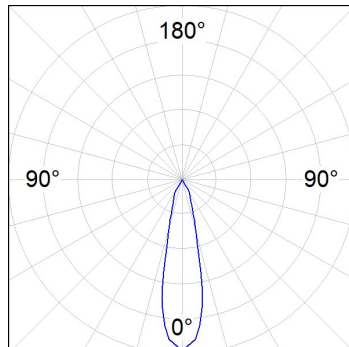

*Tolerancia del flujo de salida +/- 10%*

**Opciones Personalizables:**

**DATOS FOTOMÉTRICOS :**

HS2TK40MF940NB  
 $\eta = 100\%$   
 $I_{max} = 3926 \text{ cd/klm}$   
 UTE:  
 CIE: 101 100 100 100 100

**ACCESORIOS :**