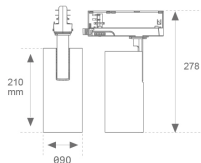

HS2TK40MF940NB