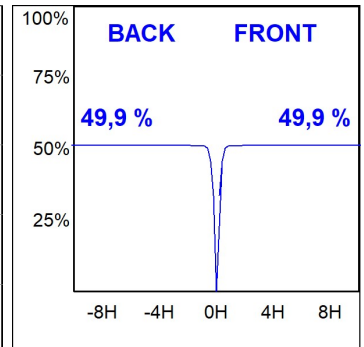

**Acabado:** Negro texturizado RAL 9011

**Instalación:** Carril trifásico

**CARACTERÍSTICAS TÉCNICAS:**

<b>Flujo de salida:</b>	3.907 lm	<b>K:</b>	4000
<b>Plum:</b>	36,7W	<b>IRC:</b>	90
<b>Eficacia:</b>	106,5 lm/w	<b>R9:</b>	64
<b>UGR:</b>	<19	<b>MacAdam:</b>	3
<b>Fuente de Luz:</b>	COB	<b>Alimentación:</b>	220-240V 50/60Hz
<b>Horas de vida led:</b>	72.000 L80B10 (Ta=25°C)	<b>Equipo:</b>	Electrónico
<b>Pled:</b>	33W		

*Tolerancia del flujo de salida +/- 10%*

**Opciones Personalizables:**

**DATOS FOTOMÉTRICOS :**

HS2TK40MF940NB  
 $\eta = 100\%$   
 $I_{max} = 3926 \text{ cd/klm}$   
 UTE:  
 CIE: 101 100 100 100 100

**ACCESORIOS :**