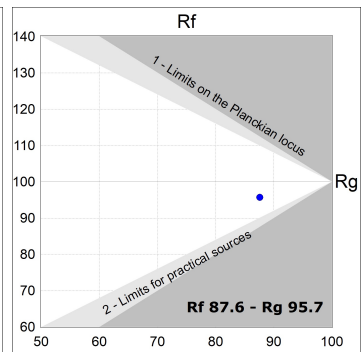

*Tolerancia del flujo de salida +/- 10%*

**Opciones Personalizables:**

**DATOS FOTOMÉTRICOS :**

HS2TK40MF940NB  
 $\eta = 100\%$   
 $I_{max} = 3926 \text{ cd/klm}$   
 UTE:  
 CIE: 101 100 100 100 100

**ACCESORIOS :**