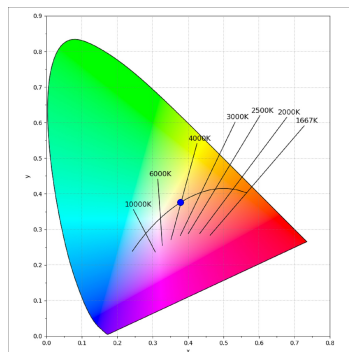

DATOS FOTOMÉTRICOS :

HS2TK40MF940NB
 $\eta = 100\%$
 $I_{max} = 3926 \text{ cd/klm}$
UTE:
CIE: 101 100 100 100 100