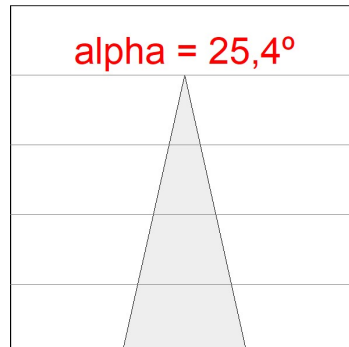

DATOS FOTOMÉTRICOS :