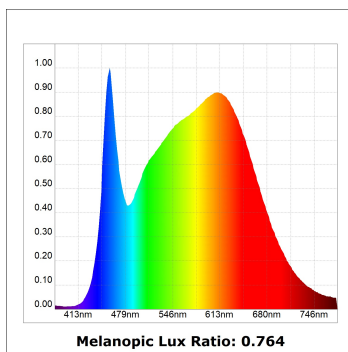

DATOS FOTOMÉTRICOS :