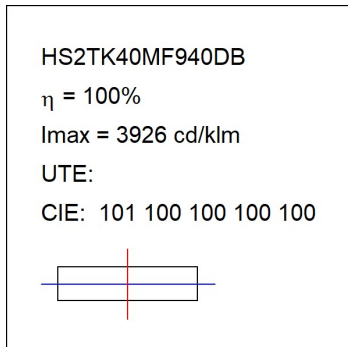

DATOS FOTOMÉTRICOS :