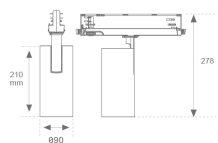

HS2TK40MF940DB