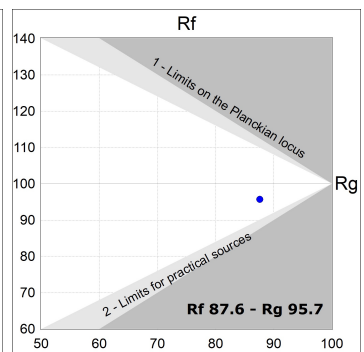

DATOS FOTOMÉTRICOS :