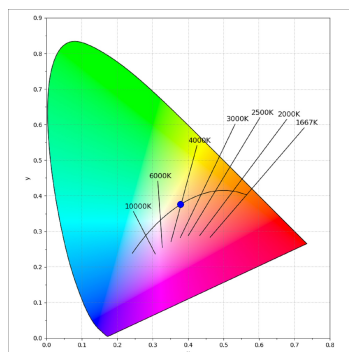

DATOS FOTOMÉTRICOS :